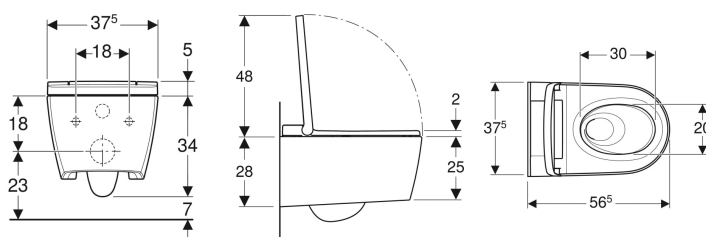

Geberit AquaClean Sela dusjtoalett vegghengt toalett

Bruksformål

- For komfortabel bruk av toalett
- For rengjøring med vann i anal- og vaginalområdet

Egenskaper

- Varmtvannsberedning ved hjelp av gjennomstrømningsovn
- Analdusjer med WhirlSpray-dusjteknologi
- Separat ladydyse i beskyttet hvileposisjon
- Justerbar dusjvanntemperatur
- Strålestyrke kan justeres i fem trinn
- Dusjarm kan posisjoneres i fem trinn
- Justerbar pulserende dusjstråle (automatisk bevegelse av dusjarmer forover og bakover)
- Automatisk forhånds- og etterrengjøring av dusjdysen med ferskvann
- Avkalkingsprogram
- Toalettskål uten spyllkant med TurboFlush-spylleteknologi
- Brukeridentifikasjon
- Toalettsete og toalettlokk med SoftClose
- Toalettlokk med SoftOpening
- Aktivisering av orienteringslyset ved hjelp av lysstyrkesensor
- Orienteringslys kan justeres i sju farger
- Funksjoner og innstillinger ved hjelp av fjernkontroll
- Tre brukerprofiler kan programmeres
- Kompatibel med Geberit Home-appen
- Vanntilkopling på venstre side skjult bak toalettskålen

- Strømtilkopling med fleksibel mantelledning med tre ledere, på høyre side skjult bak toalettskålen
- Ekstern vanntilkopling, på venstre side mulig med tilbehør
- Ekstern strømtilkopling, mulig med strømtilkobling til høyre
- Godkjent iht. (DIN) EN 1717 / (DIN) EN 13077

Tekniske data

Kapslingsgrad	IPX4
Beskyttelsesklasse	I
Merkespenning	230 V AC
Nettfrekvens	50 Hz
Inngangsstrøm	1850 W
Inngangsstrøm standby	≤ 0.5 W
Strømningstrykk	0.5–10 bar
Driftstemperatur	5–40 °C
Vanntemperatur innstillingsområde	34–40 °C
Beregnet gjennomstrømningsmengde	0.02 l/s
Minste strømningstrykk for beregnet gjennomstrømningsmengde	0.5 bar
Dusjvarighet	50 s
Maksimal belastning toalettsete	150 kg

Leveringsomfang

- Vanntilkoblingssett for Sigma og Omega innbyggingssystemer 12 cm, monteringshøyde 112 cm
- Kopplingskontakt for strømtilkopling
- Lydisoleringssett
- Beskyttelseslokk
- Avkalkningsmiddel 125 ml
- Rengjøringssett
- Tilkoblingssett for toalett, ø 90 mm
- Fjernkontroll med veggfeste og batteri CR2032
- Monteringsmaterieell

Art. nr.	NRF nr.	Farge / overflate	B	H	T	
146.221.11.1	6165811	Toalettskål: hvit / KeraTect Designdeksel: hvitt	37.5 cm	39 cm	56.5 cm	
146.221.21.1	6165812	Toalettskål: hvit / KeraTect Designdeksel: blankforkrommet	37.5 cm	39 cm	56.5 cm	
146.221.JT.1	6167122	Toalettskål: hvitt matt Designdeksel: hvitt matt	37.5 cm	39 cm	56.5 cm	Ny

Tilbehør

- Veggebetjeningspanel for Geberit AquaClean Sela
- Veggbetjeningspanel berøringsfritt, for Geberit AquaClean
- Grensesnittmodul 4.1 V, for Geberit AquaClean Mera / Sela
- Grensesnittmodul 12 V, for Geberit AquaClean Mera / Sela