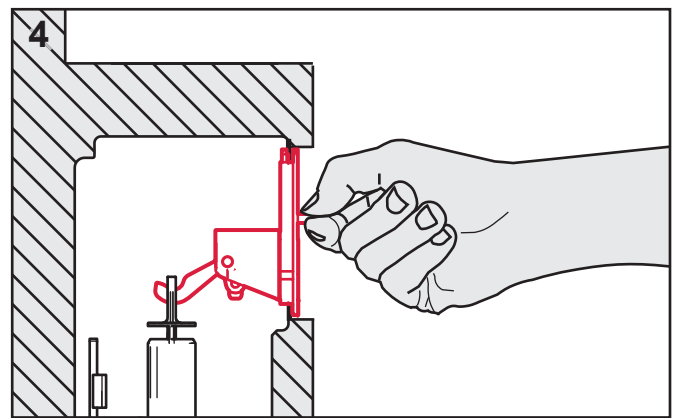

TECEloop 9.240.600 – 9.240.649

TECE: