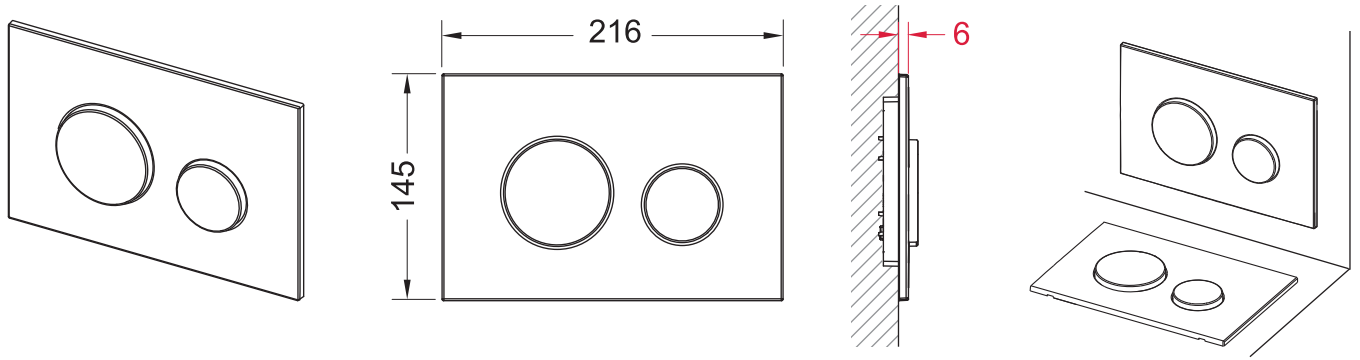

TECEloop 9.240.600 – 9.240.649

TECE: