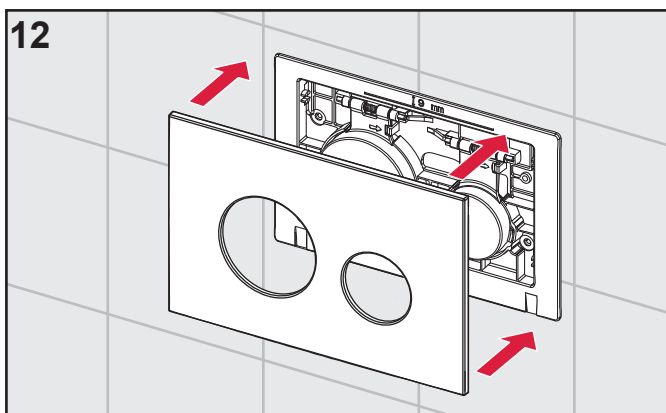

# TECEloop 9.240.600 – 9.240.649

SP430 017 00 d