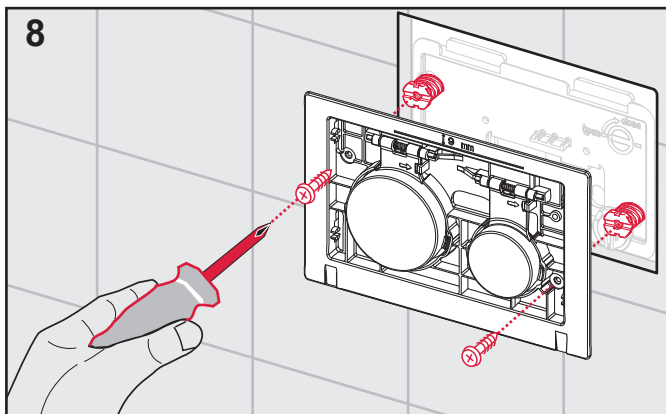

# TECEloop 9.240.600 – 9.240.649

SP430 017 00 d