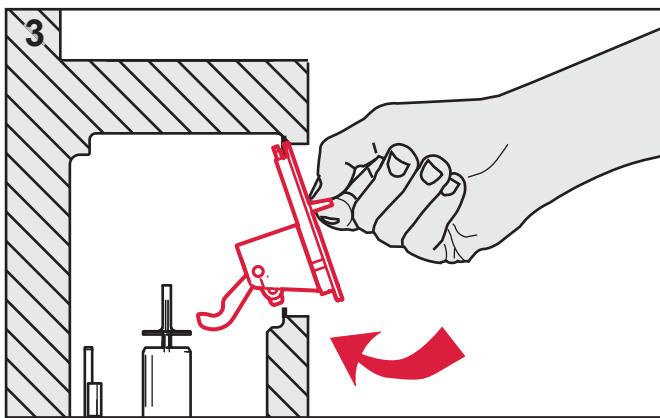

TECEloop 9.240.600 – 9.240.649

TECE: