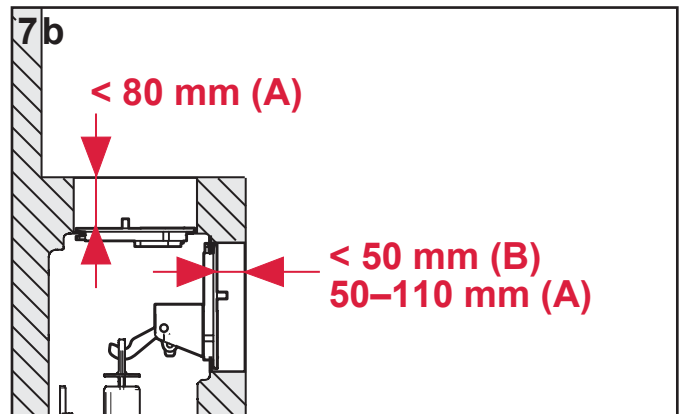

# TECEloop 9.240.600 – 9.240.649

SP430 017 00 d