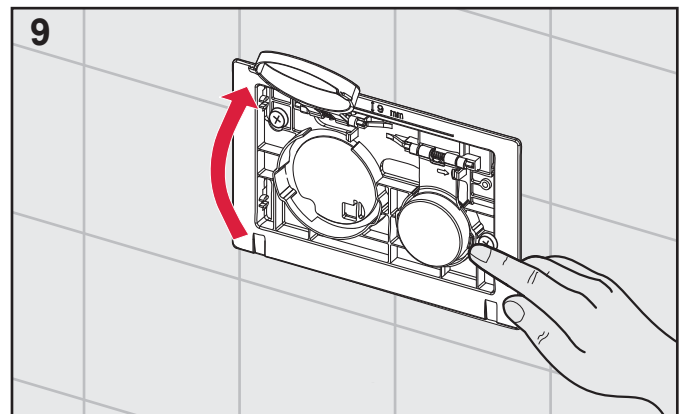

# TECEloop 9.240.600 – 9.240.649

SP430 017 00 d