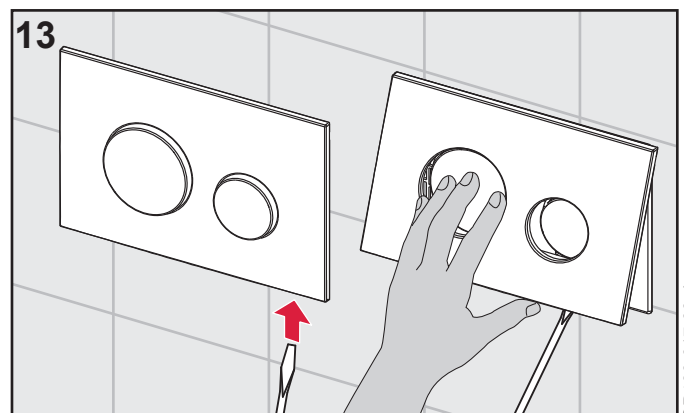

# TECEloop 9.240.600 – 9.240.649

SP430 017 00 d