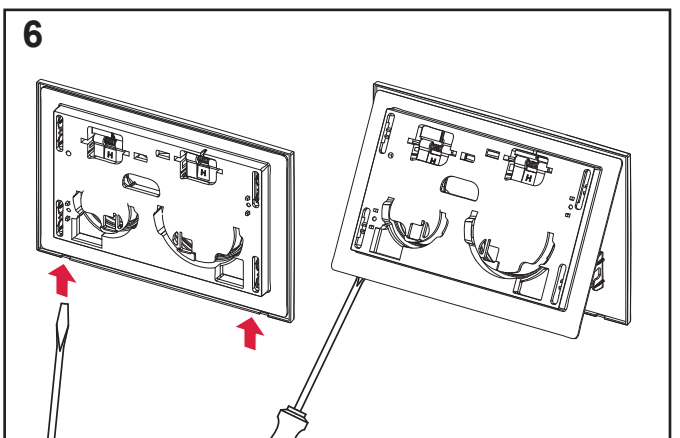

TECEloop 9.240.600 – 9.240.649

TECE: