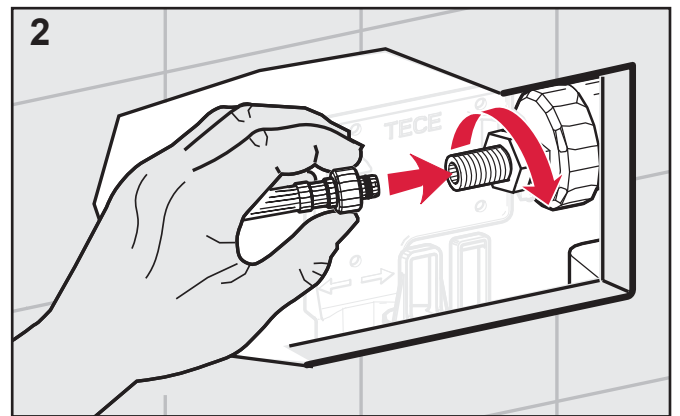

TECEloop 9.240.600 – 9.240.649

TECE: