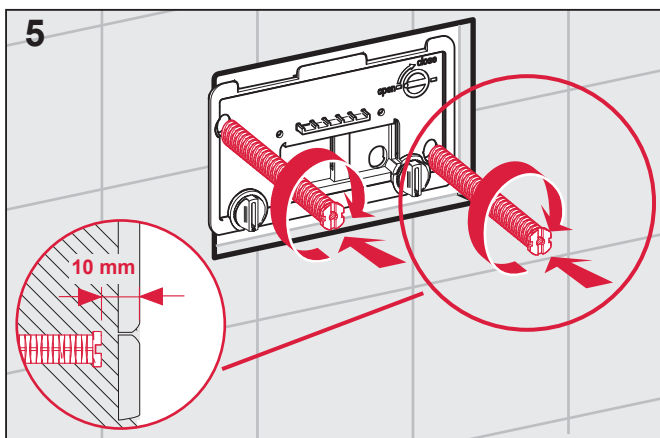

TECEloop 9.240.600 – 9.240.649

TECE: