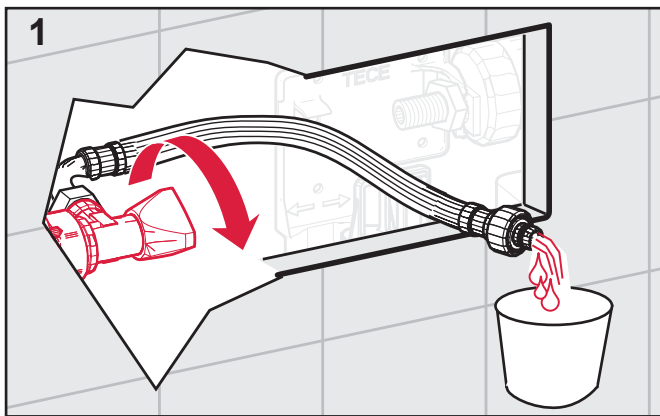

TECEloop 9.240.600 – 9.240.649

TECE: