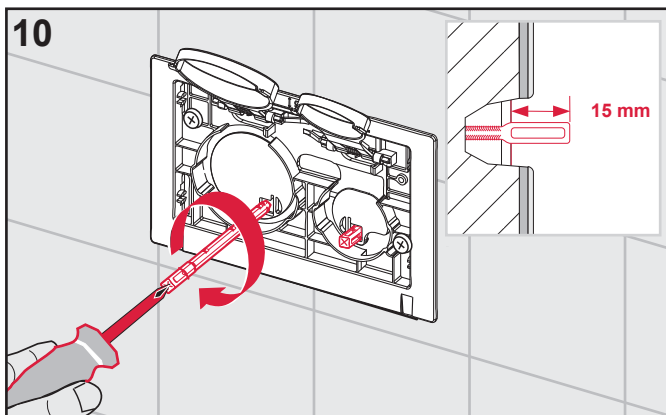

# TECEloop 9.240.600 – 9.240.649

SP430 017 00 d