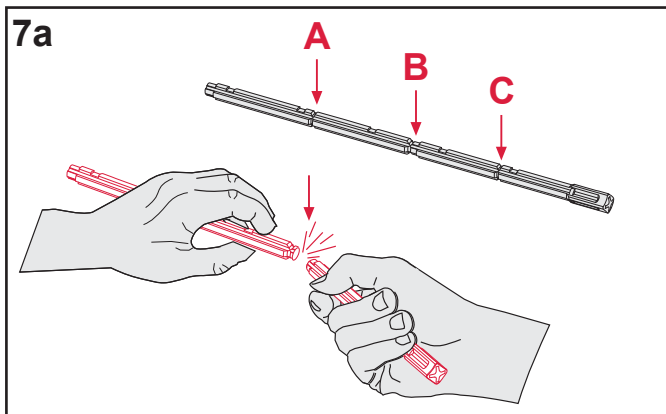

# TECEloop 9.240.600 – 9.240.649

SP430 017 00 d