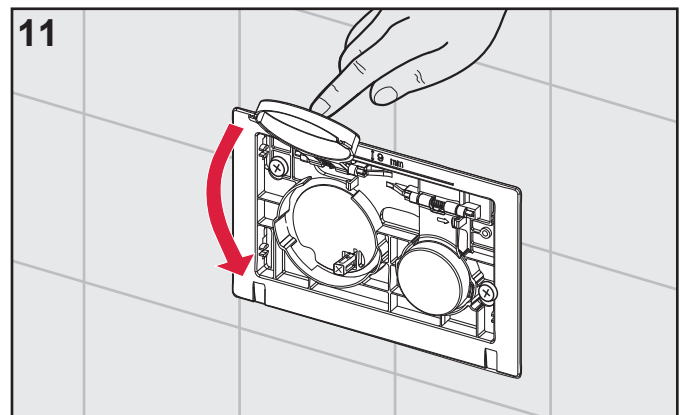

# TECEloop 9.240.600 – 9.240.649

SP430 017 00 d