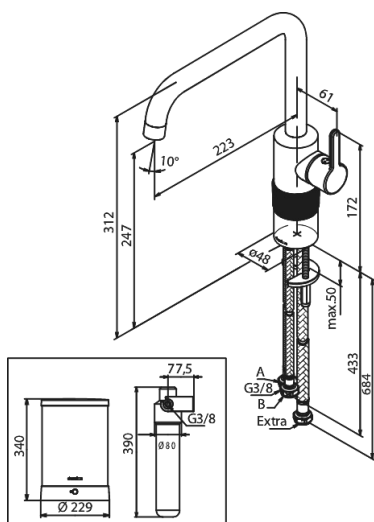

Silhouet

Instant kogende køkkenarmatur

Artikel nr.: 746960000
Overflade: Krom
Serie: Silhouet

VVS Nr.: 706236104
EAN Nr.: 5708516834663

UDBUDSBESKRIVELSE

- Svingtud med 120° svingbegrænsning
- Keramisk kartusche
- Kold-starts funktion
- Støjgruppe 1
- Trykgruppe 300 kPa
- 4 liter beholder
- Standbyforbrug 0,35 KWH/døgn