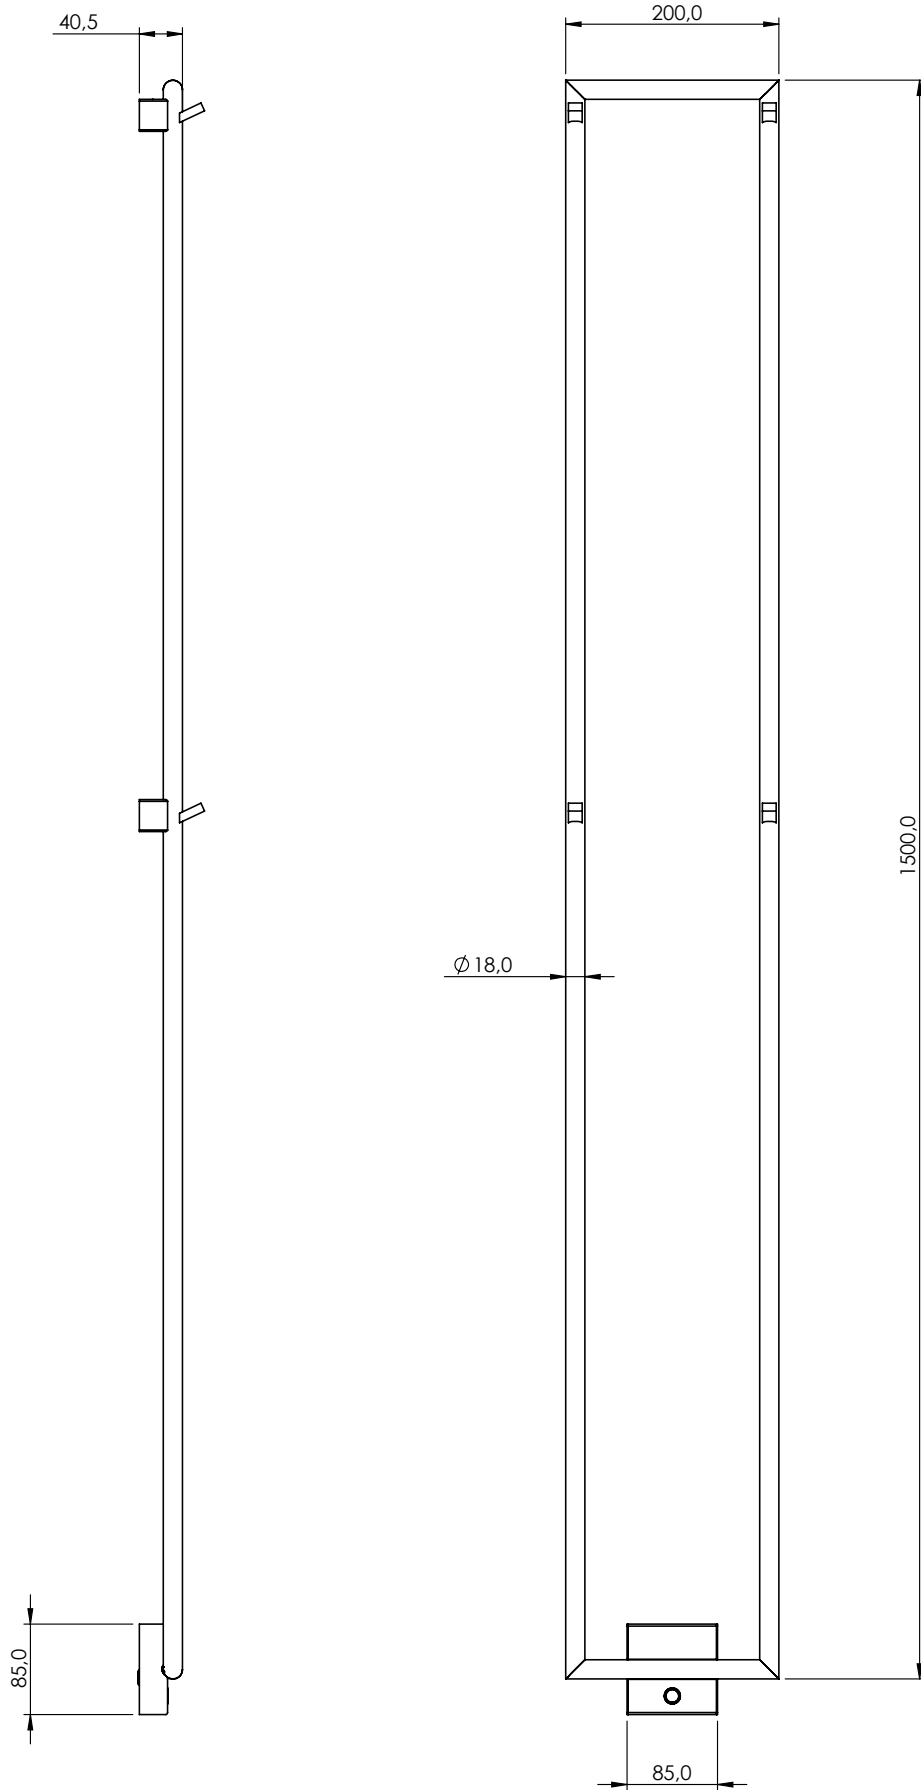

Dimensjoner/Vekt

Emballasje- Nettovekt: 1,85 kg
Produkt-Bredde: 200 mm
Produkt- Dybde: 60 mm
Produkt- Høyde: 1500 mm
Total høyde: 1900 mm

Tapwell

Tapwell