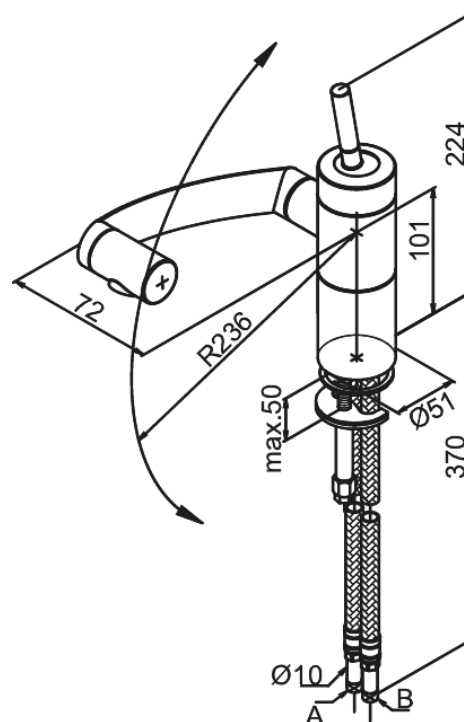

Unikke egenskaber

360°