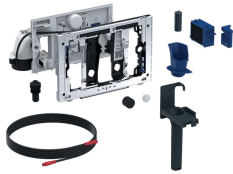

Geberit DuoFresh modul med manuell start og innstikk for Geberit DuoFresh Stick, for Sigma innbyggingssystemer 12 cm

Eksempelbilde

Bruksformål

- For Geberit Sigma innbyggingssystemer 12 cm (fra byggeår 2008)
- For direkte luktavsug fra WC-skåler
- For bruk av Geberit DuoFresh Stick uten klor eller oksiderende innhold
- For Geberit betjeningsplater Sigma01
- For Geberit betjeningsplater Sigma10
- For Geberit betjeningsplater Sigma20
- For Geberit betjeningsplater Sigma21
- For Geberit betjeningsplater Sigma30
- For Geberit betjeningsplater Sigma50

Egenskaper

- Frontbetjening
- Luktavsug med filtrering integrert i innbyggingssystemen
- Vifteenhet, kan monteres uten verktøy
- Kompatibel med Geberit Home-appen
- Luktnøytralisering med keramikkfilter
- Keramikkfilter for luktnøytralisering kan skiftes verktøyfritt
- Geberit DuoFresh Stick kan stikkes inn uten verktøy

Tekniske data

Beskyttelsesklasse	III
Kapslingsgrad	IPX4
Driftsspenning	12 V DC
Inngangsstrøm	7 W
Inngangsstrøm standby	≤ 0.5 W

Leveranseomfang

- Monteringsramme med svingmekanisme
- Beskyttelsesplate
- Vifteenhet med radialvifte
- Kabelforbindelse med støpsel
- Keramikkfilter
- Beholder for Geberit DuoFresh Stick
- Plugg for ytterør
- Påfyllingsboks med filter og holder for Geberit DuoFresh Stick
- 8 Geberit DuoFresh Sticks

Tilbehør

- Geberit kombinasjonskopplingsboks
- Byggesett for innfelt omformer, for Geberit DuoFresh modul
- Geberit DuoFresh Stick
- Skuff med keramisk cellefilter, til Geberit DuoFresh-modul

- Bryter for inn- og utkobling av luktavsugget må installeres på anleggssiden.