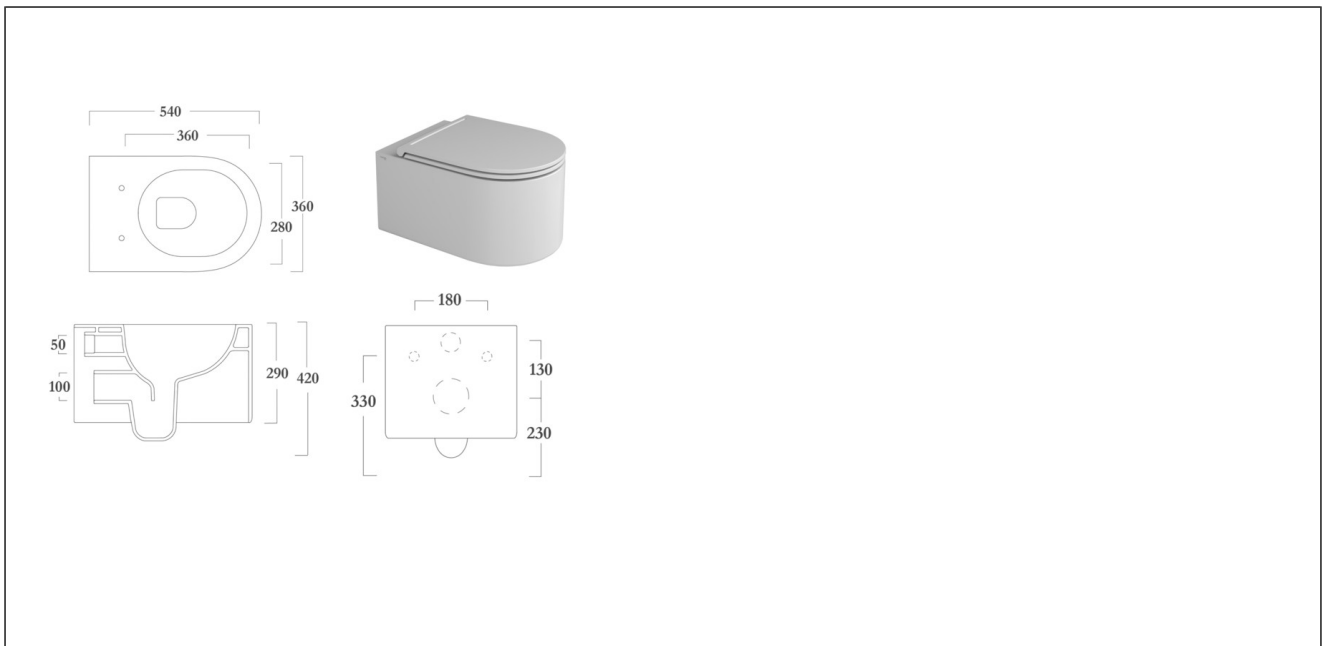

Unngå aggressive rengjøringsmidler og redskaper, som slipende skuremidler og -svamper. Unngå å blande ulike rengjøringsmidler. Dette kan ha uforutsigbare resultater.

Unngå å kaste gjenstander som våtservietter eller bomull, dette kan tette avløpet. Unngå å sitte på toalettlokket.

Opplever du utfordringer eller har spørsmål vedrørende rengjøring og vedlikehold, kontakt leverandøren for veiledning og assistanse.

Teknisk Tegning

Deletegning

Montering

Monteres i henhold til medfølgende manual. Installasjonen utføres av fagmann.

Reklamasjonsvilkår

Korsbakken Bad følger norsk kjøpslov med reklamasjonsrett på fabrikkasjonsfeil, og tilbyr service på produkter i inntil 5 år. Toalettseter, dempeputer og hengsler har reklamasjonstid på 2 år.

Anvisning for deponering

Produktet bringes til godkjent gjenvinningsstasjon og sorteres i henhold til gjeldende retningslinjer.