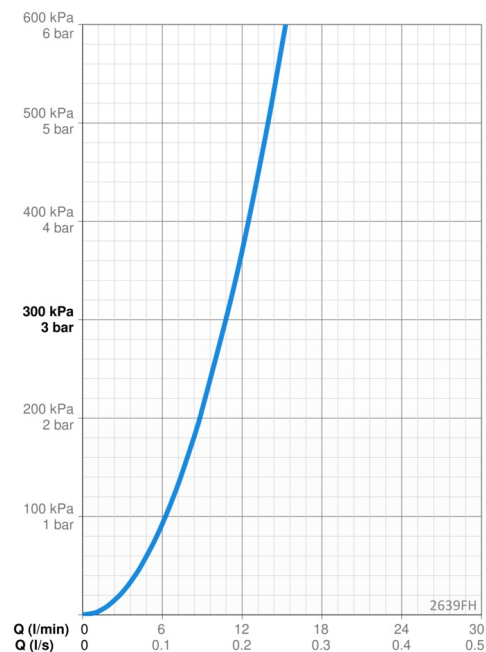

Teknisk data

Flow attributter

Vannmengde ved 300 kPa	0.18 l/s
Trykktap (0.1 l/s)	95 kPa
Trykktap (0.2 l/s)	375 kPa

Tekniske egenskaper

Varmtvannsforsyning	max. +70°C
Arbeidstrykk	50 - 1000 kPa
Tilkoblingsstørrelse	G3/8
Projeksjon	255 mm
Tilbakeslagssikring (EN1717)	EB
Materiale	brass

Program instillinger

Vaskemaskinkran åpningstid	4 h / 12 h

Elektroniske attributter

Elektrisk tilkobling	230 / 9 V
Batteri	CR 2450 3 V
Bluetooth versjon	5.x (D060577)

Bestemmelser

EU Directive	C € Radio Equipment Directive 2014/53/EU , Low Voltage Directive 2014/35/EU , EMC Directive 2014/30/EU , RoHS Directive 2011/65/EU
EN Standard	ETSI EN 301 489-1 V1.9.2 , ETSI EN 300 328 v2.2.2 , EN 61000-6-1:2007 , EN 61000-6-3:2007+A1:2011+AC:2012 , EN 60335-1:2012+A11+A13+A14+A15:2021, Part 19.11.4
Støyklasse	II (ISO 3822)
Tetthetsklasse	IP 54 / transformer IP 20