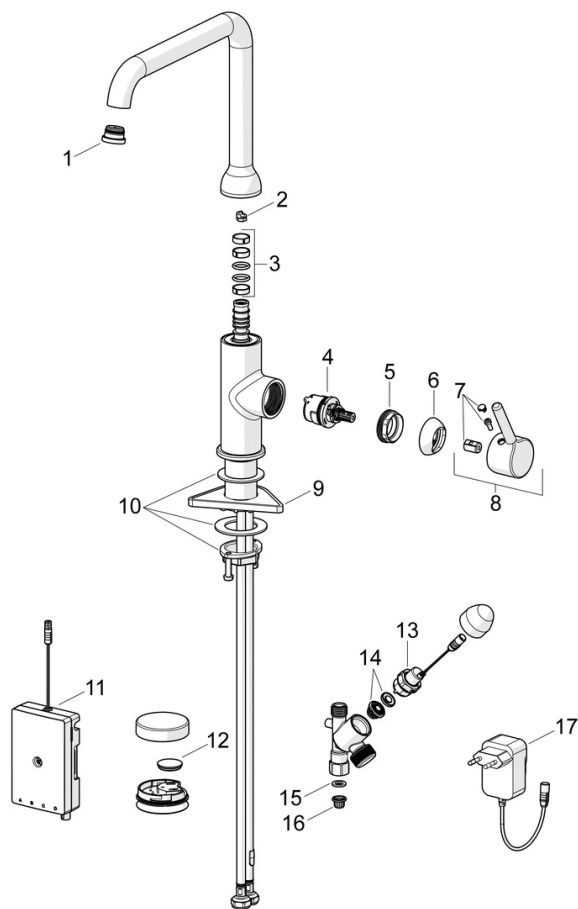

EAN: 6414150102196

NRF: 4200701

static.oras.com/2639FH

- Kjøkken
- Sidegrep, Omformer for stikkontakt, Avstengning til oppvaskmaskin, Bluetooth®
- Benkemontert
- Forkrommet
- Svingbar tut
- CASCADE® - stråle
- Smart avstengningsventil for eksternt utstyrt
- Ettgrepshendel, Pinnehendel, Varmt/kaldt symbol
- Temperatur- og mengdebegrenser
- Ø 30 mm øko kassett
- Magnetventil, Omformer inkludert
- Fleksible slanger
- DZR messing

Teknisk data

Flow attributter

Vannmengde ved 300 kPa	0.18 l/s
Trykktap (0.1 l/s)	95 kPa
Trykktap (0.2 l/s)	375 kPa

Tekniske egenskaper

Varmtvannsforsyning	max. +70°C
Arbeidstrykk	50 - 1000 kPa
Tilkoblingsstørrelse	G3/8
Projeksjon	255 mm
Tilbakeslagssikring (EN1717)	EB
Materiale	brass

Program instillinger

Vaskemaskinkran åpningstid	4 h / 12 h
----------------------------	-------------------

Elektroniske attributter

Elektrisk tilkobling	230 / 9 V
Batteri	CR 2450 3 V
Bluetooth versjon	5.x (D060577)

Reserve deler

SP2639FH

	Navn	Kode	NRF
01	Strålesamler og verktøy, Cascade SLC TJ V	1014808V	
02	Begrenser for svingbar tut, 60°/0°	159667/10	4204578
02	Begrenser for svingbar tut, 60°/0°	159667V	4202941
02	Begrenser for svingbar tut, 120°	159670/10	4204579
03	Tetningsringer for tut	1001098V	4205249
04	Kassett, 3.0	1014428V	4205471
05	Festemutter for kassett, M34x1.5	1012133V	4205463
06	Dekkring	1012132V	4205462
07	Hendel	1001748V	4205456
08	Deksel	1012105V	4205461
09	Støtteplate, 100x60mm	158825	4204534
10	Kranfeste komplett	602629V	4205226
11	Kontrollkomponent, 9 V, Bluetooth	1015438V	
12	Pilotventil, 3 V	601884V-F	4205089
13	Membran for pilotventil	1006500V	
14	Pakning, 18.5/12x2 EPD	438025/10	4205365
15	Smussfilter	199257/2	4204497
16	Batteri, CR2450 3 V Lithium	601468V	4203389
17	Strømtilførsel, 230/9 V, 550 mA	199550	4204995