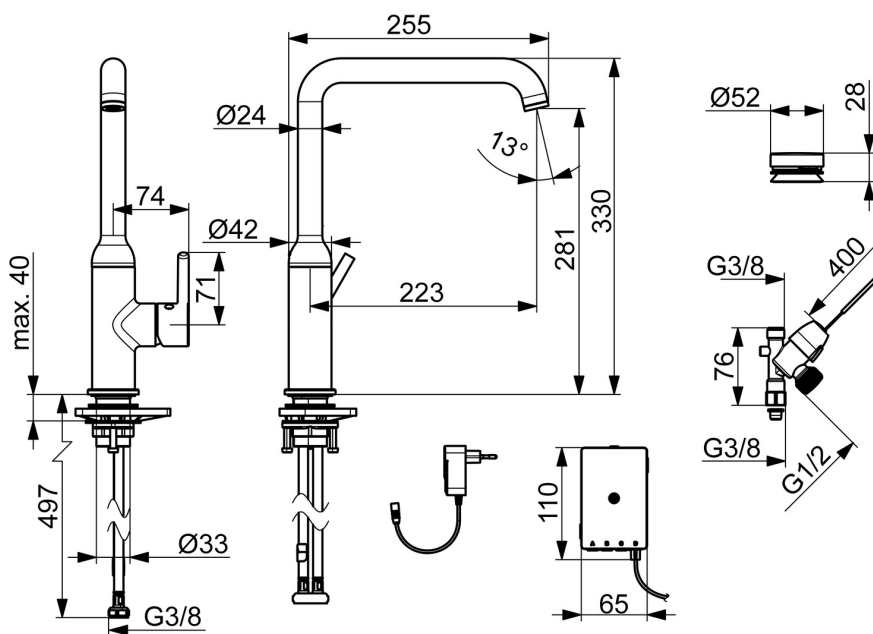

EAN: 6414150102196

NRF: 4200701

static.oras.com/2639FH

- Kjøkken
- Sidegrep, Omformer for stikkontakt, Avstengning til oppvaskmaskin, Bluetooth®
- Benkemontert
- Forkrommet
- Svingbar tut
- CASCADE® - stråle
- Smart avstengningsventil for eksternt utstyrt
- Ettgrepshendel, Pinnehendel, Varmt/kaldt symbol
- Temperatur- og mengdebegrenser
- Ø 30 mm øko kassett
- Magnetventil, Omformer inkludert
- Fleksible slanger
- DZR messing

Teknisk data

Flow attributter

Vannmengde ved 300 kPa	0.18 l/s
Trykktap (0.1 l/s)	95 kPa
Trykktap (0.2 l/s)	375 kPa

Tekniske egenskaper

Varmtvannsforsyning	max. +70°C
Arbeidstrykk	50 - 1000 kPa
Tilkoblingsstørrelse	G3/8
Projeksjon	255 mm
Tilbakeslagssikring (EN1717)	EB
Materiale	brass

Program instillinger

Vaskemaskinkran åpningstid	4 h / 12 h
----------------------------	-------------------

Elektroniske attributter

Elektrisk tilkobling	230 / 9 V
Batteri	CR 2450 3 V
Bluetooth versjon	5.x (D060577)

Reserve deler

SP2639FH

	Navn	Kode	NRF
01	Strålesamler og verktøy, Cascade SLC TJ V	1014808V	
02	Begrenser for svingbar tut, 60°/0°	159667/10	4204578
02	Begrenser for svingbar tut, 60°/0°	159667V	4202941
02	Begrenser for svingbar tut, 120°	159670/10	4204579
03	Tetningsringer for tut	1001098V	4205249
04	Kassett, 3.0	1014428V	4205471
05	Festemutter for kassett, M34x1.5	1012133V	4205463
06	Dekkring	1012132V	4205462
07	Hendel	1001748V	4205456
08	Deksel	1012105V	4205461
09	Støtteplate, 100x60mm	158825	4204534
10	Kranfeste komplett	602629V	4205226
11	Kontrollkomponent, 9 V, Bluetooth	1015438V	
12	Pilotventil, 3 V	601884V-F	4205089
13	Membran for pilotventil	1006500V	
14	Pakning, 18.5/12x2 EPD	438025/10	4205365
15	Smussfilter	199257/2	4204497
16	Batteri, CR2450 3 V Lithium	601468V	4203389
17	Strømtilførsel, 230/9 V, 550 mA	199550	4204995