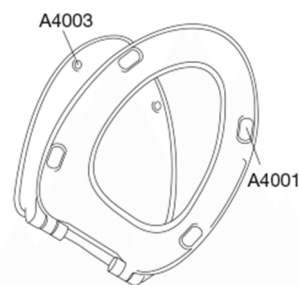

# PRESSALIT®

**Pressalit Basic 932**  
Toiletsæde med soft close og lift-off inkl. beslag i rustfrit stål.  
Føres kun i Norge.

**Funktioner**

Lift-off, Soft close

**Varenummer**

932000-DE2999  
NRF:6190089  
EAN:5708590333533

Pressalit Basic 932 har et enkelt design med stilrene linjer og passer på Porsgrund Trevi Basic. Toiletsædet har soft close og lift-off funktion.

**Farve**

Hvid

**Beskrivelse**

PRESSALIT toiletsæde med låg, model "Pressalit Basic", art. nr. 932 af gennemfarvet hærdeplast inkl. DE2 universal beslag i rustfrit stål.  
- centerafstand: 115-190 mm  
- belastning - ringsæde 180 kg  
- passer på Porsgrund Trevi Basic  
- 10 års garanti