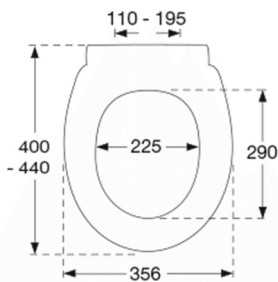

# PRESSALIT®

**Pressalit Basic 932**  
Toiletsæde med soft close og lift-off inkl. beslag i rustfrit stål.  
Føres kun i Norge.

**Funktioner**

Lift-off, Soft close

**Varenummer**

932000-DE2999  
NRF:6190089  
EAN:5708590333533

Pressalit Basic 932 har et enkelt design med stilrene linjer og passer på Porsgrund Trevi Basic. Toiletsædet har soft close og lift-off funktion.

**Farve**

Hvid

**Beskrivelse**

PRESSALIT toiletsæde med låg, model "Pressalit Basic", art. nr. 932 af gennemfarvet hærdeplast inkl. DE2 universal beslag i rustfrit stål.  
- centerafstand: 115-190 mm  
- belastning - ringsæde 180 kg  
- passer på Porsgrund Trevi Basic  
- 10 års garanti