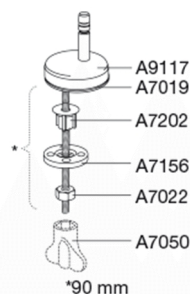

# PRESSALIT®

**Pressalit Basic 932**  
Toiletsæde med soft close og lift-off inkl. beslag i rustfrit stål.  
Føres kun i Norge.

**Funktioner**

Lift-off, Soft close

**Varenummer**

932000-DE2999  
NRF:6190089  
EAN:5708590333533

Pressalit Basic 932 har et enkelt design med stilrene linjer og passer på Porsgrund Trevi Basic. Toiletsædet har soft close og lift-off funktion.

**Farve**

Hvid

**Beskrivelse**

PRESSALIT toiletsæde med låg, model "Pressalit Basic", art. nr. 932 af gennemfarvet hærdeplast inkl. DE2 universal beslag i rustfrit stål.  
- centerafstand: 115-190 mm  
- belastning - ringsæde 180 kg  
- passer på Porsgrund Trevi Basic  
- 10 års garanti