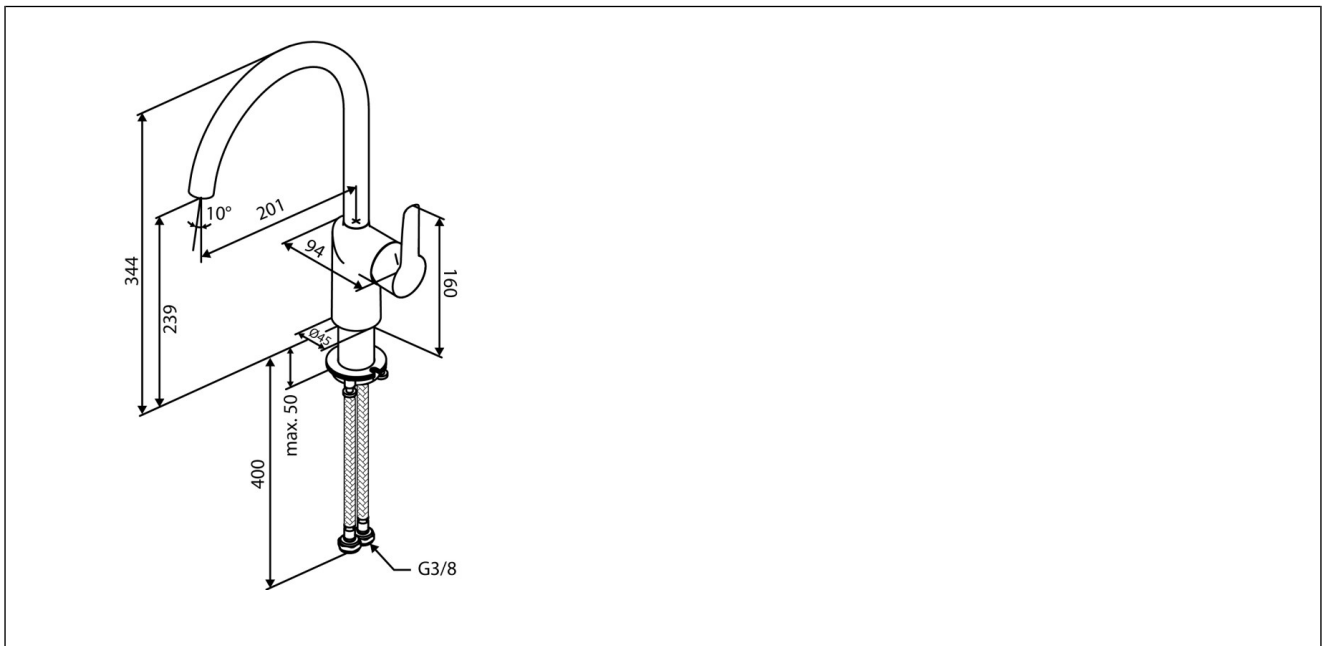

Ved utfordringer, eller ytterligere spørsmål anbefaler vi at leverandør kontaktes for veiledning og assistanse.

Teknisk Tegning

Deletegning

Montering

Monteres i henhold til medfølgende manual. Installasjonen utføres av fagmann.

Reklamasjonsvilkår

Korsbakken Bad følger norsk kjøpslov med reklamasjonsrett på fabrikkfeil, og tilbyr service på produkter i inntil 5 år.

Anvisning for deponering

Produktet bringes til godkjent gjenvinningsstasjon og sorteres i henhold til gjeldende retningslinjer.