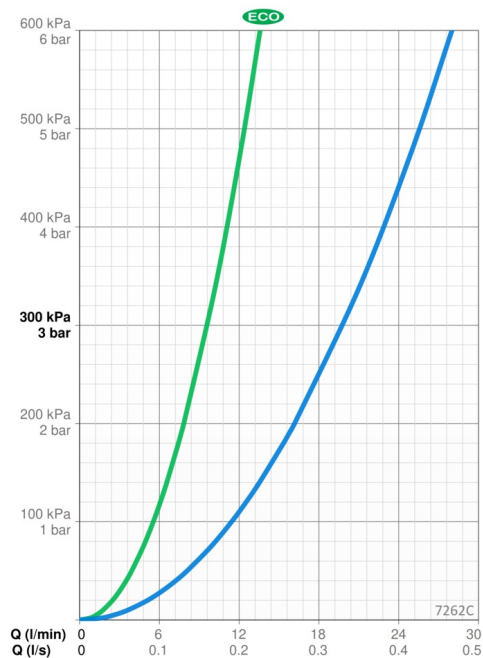

Teknisk data

Flow attributter

Øko-stråle ved 300 kPa	0.16 l/s
Vannmengde ved 300 kPa	0.33 l/s
Trykktap (0.2 l/s)	230 kPa
Trykktap (0.3 l/s)	300 kPa

Tekniske egenskaper

Varmtvannsforsyning	max. +80°C
Arbeidstrykk	100 - 1000 kPa
Tilkoblingsstørrelse	G3/4
Installasjons bredde	150 mm
Tilbakeslagssikring (EN1717)	EB
Materiale	Brass/Plastic

Bestemmelser

EN Standard	EN 1111
Støyklasse	I (ISO 3822)

Godkjenninger og Erklæringer

Sintef	4015
Declaration of conformity	DoC