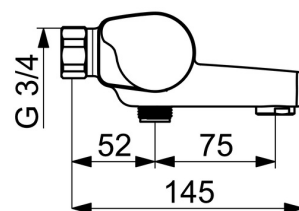

Teknisk data

Flow attributter

Øko-stråle ved 300 kPa	0.16 l/s
Vannmengde ved 300 kPa	0.33 l/s
Trykktap (0.2 l/s)	230 kPa
Trykktap (0.3 l/s)	300 kPa

Tekniske egenskaper

Varmtvannsforsyning	max. +80°C
Arbeidstrykk	100 - 1000 kPa
Tilkoblingsstørrelse	G3/4
Installasjons bredde	150 mm
Tilbakeslagssikring (EN1717)	EB
Materiale	Brass/Plastic