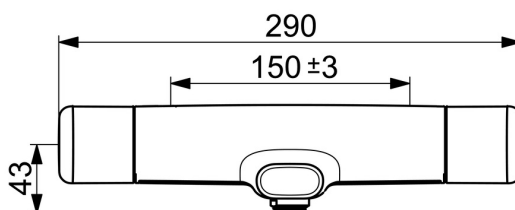

Teknisk data

Flow attributter

Øko-stråle ved 300 kPa	0.16 l/s
Vannmengde ved 300 kPa	0.33 l/s
Trykktap (0.2 l/s)	230 kPa
Trykktap (0.3 l/s)	300 kPa

Tekniske egenskaper

Varmtvannsforsyning	max. +80°C
Arbeidstrykk	100 - 1000 kPa
Tilkoblingsstørrelse	G3/4
Installasjons bredde	150 mm
Tilbakeslagssikring (EN1717)	EB
Materiale	Brass/Plastic