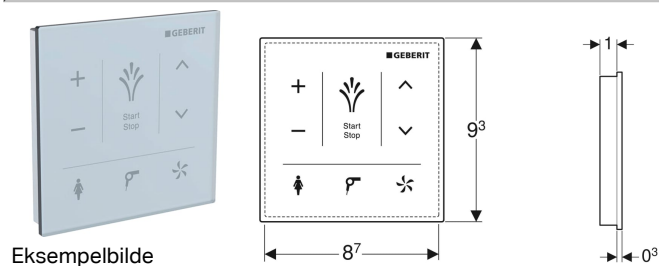

Veggbetjeningspanel for Geberit AquaClean

Bruksformål

- For manuell, trådløs styring av dusj-wc-funksjonene
- For utenpåliggende montering
- For Geberit AquaClean Tuma Comfort
- For Geberit AquaClean Mera dusjtoaletter

Egenskaper

- Kapasitivt brukergrensesnitt
- Overflate av glass
- Forbindelse via Bluetooth

Leveranseomfang

- 3 litumbatterier type CR 2032

Art. nr.	NRF nr.	Farge / overflate	B	H
147.038.SI.1	6165805	Hvit / Glass	9.3 cm	9.3 cm
147.038.SJ.1	6165806	Svart / Glass	9.3 cm	9.3 cm