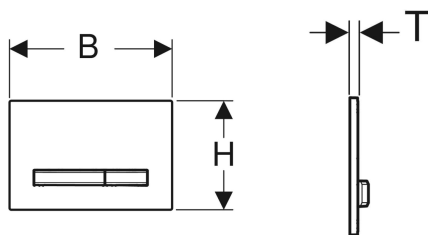

Geberit Sigma50 betjeningsplate til dobbeltskyl, metallfarge forkrommet

Eksempelbilde

Bruksformål

- For aktivering av skyll med Sigma innbyggingsssystemer

Egenskaper

- Frontbetjening

Leveringsomfang

- Monteringsramme
- 2 avstandsbolter

- Betjeningsknapper med easy-to-clean-belegg
- Lydisolerte trykkstag, verktøyfri rask montering

Tekniske data

Betjeningskraft | < 20 N

- 2 trykkstag

Art. nr.	NRF nr.	Farge / overflate	Materiale	B	H	T
115.788.11.2	6166149	Bunnplate og knapper: forkrommet Dekkplate: hvit	Støpt sink / plast	24.6 cm	16.4 cm	1.3 cm
115.788.21.2	6166151	Bunnplate og knapper: forkrommet Dekkplate: høyglansforkrommet	Støpt sink / messing	24.6 cm	16.4 cm	1.2 cm
115.788.DW.2	6166152	Bunnplate og knapper: forkrommet Dekkplate: svart	Støpt sink / plast	24.6 cm	16.4 cm	1.3 cm
115.788.GH.2	6166153	Bunnplate og knapper: forkrommet Dekkplate: forkrommet, børstet, easy-to-clean-belegg	Støpt sink / messing	24.6 cm	16.4 cm	1.2 cm
115.788.SD.2	6166154	Bunnplate og knapper: forkrommet Dekkplate: røykglass speilet	Støpt sink / glass	24.6 cm	16.4 cm	1.4 cm
115.788.JM.2	6166157	Bunnplate og knapper: forkrommet Dekkplate: mustang-skifer	Støpt sink / skifer (naturprodukt)	24.6 cm	16.4 cm	1.4 cm
115.788.00.2	6166158	Bunnplate og knapper: forkrommet Dekkplate: kundespesifikk	Støpt sink	24.6 cm	16.4 cm	1 cm
115.788.JV.2	6166194	Bunnplate og knapper: forkrommet Dekkplate: betongutseende	Støpt sink / porselen	24.6 cm	16.4 cm	1.4 cm
115.788.JX.2	6166195	Bunnplate og knapper: forkrommet Dekkplate: amerikansk nøttetre	Støpt sink / tre (naturprodukt)	24.6 cm	16.4 cm	1.4 cm
115.788.JK.2	6166329	Bunnplate og knapper: forkrommet Dekkplate: lava	Støpt sink / glass	24.6 cm	16.4 cm	1.4 cm
115.788.JL.2	6166331	Bunnplate og knapper: forkrommet Dekkplate: sandgrå	Støpt sink / glass	24.6 cm	16.4 cm	1.4 cm