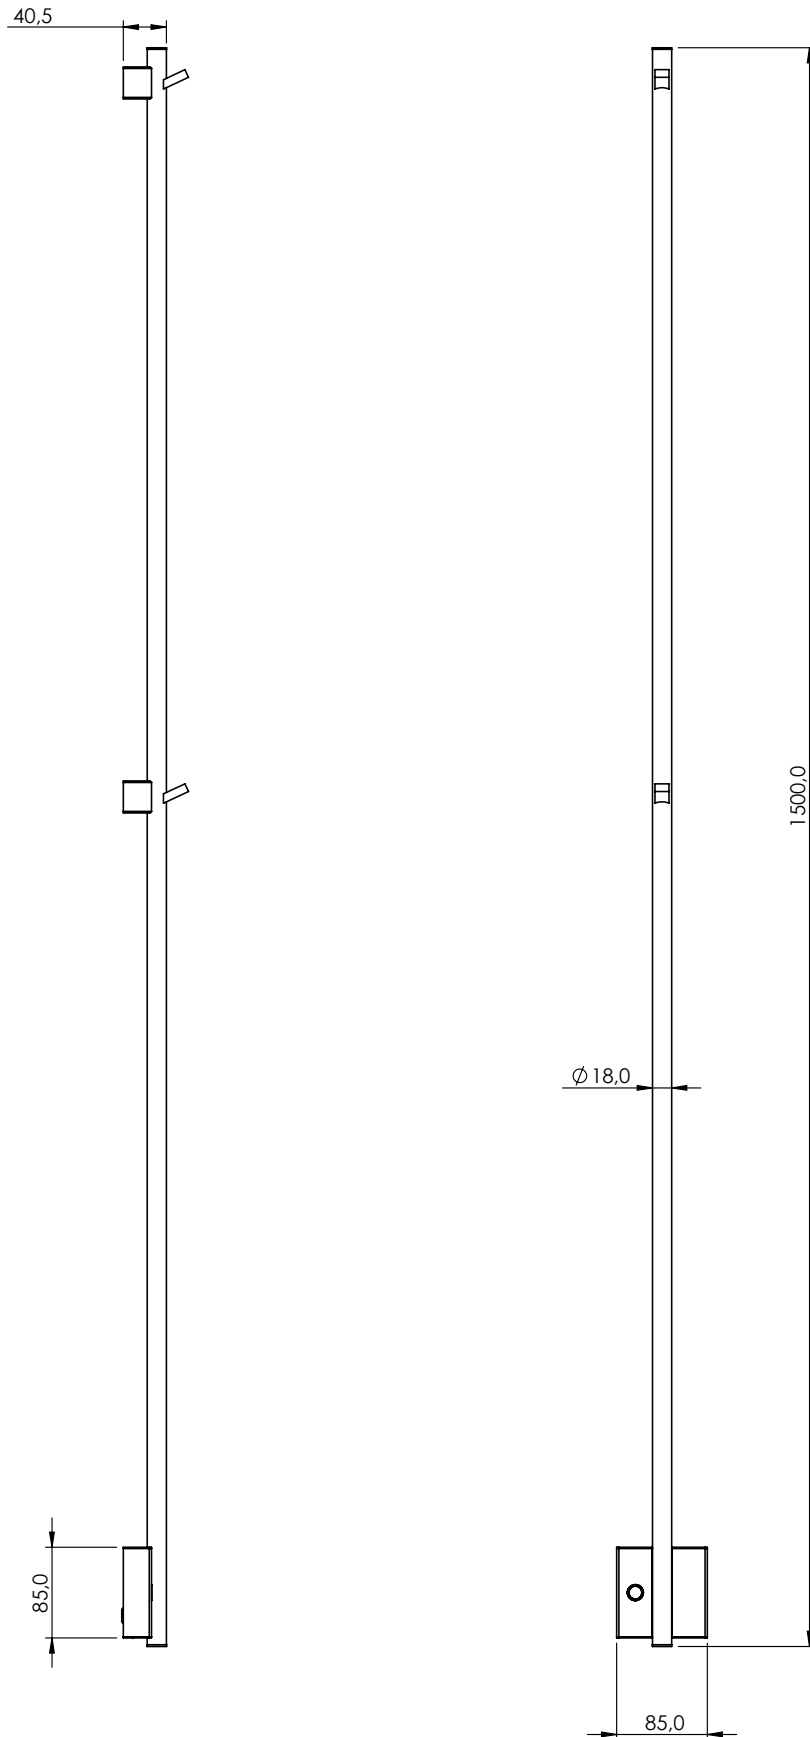

Dimensjoner/Vekt

Emballasje- Nettovekt: 1,85 kg
Produkt-Bredde: 85 mm
Produkt- Dybde: 61 mm
Produkt- Høyde: 1500 mm
Total høyde: 1500 mm

Tapwell

Tapwell