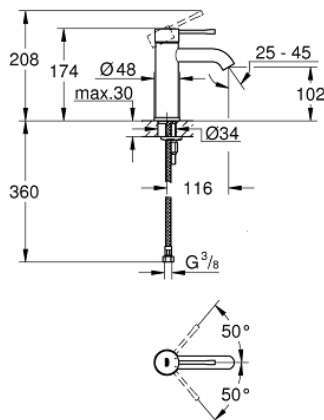

23 590 EN1 ESSENCE NEW ETTGREPSBATTERI TIL SERVANT, S-SIZE

PRODUKTBESKRIVELSE

- etthullsmontasje
- metallhendel
- **GROHE SilkMove** 28 mm keramisk patron
- med temperaturbegrenser
- **GROHE StarLight**-overflate
- **GROHE EcoJoy** perlator 5,7 l/min
- **GROHE AquaGuide** justerbar perlator
- **GROHE FastFixation Plus** installasjonssystem
- glatt kropp
- fleksible tilkoblingslanger

23 590 EN1 ESSENCE NEW ETTGREPSBATTERI TIL SERVANT, S-SIZE

RESERVEDELER

- 1: Håndgrep (Order-nr. 46917EN0)
 - 2: Festering (Order-nr. 46715000)
 - 3: Patron (Order-nr. 46580000)
 - 4: Perlator (Order-nr. 48270000)
 - 5: Tilskruing (Order-nr. 46645000)
 - 6: Montasjenøkkel til servant, bide og batterier (Order-nr. 19017000)*
- * Optional accessories