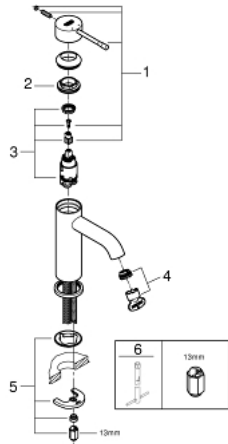

23 590 EN1 ESSENCE NEW ETTGREPSBATTERI TIL SERVANT, S-SIZE

PRODUKTBESKRIVELSE

- etthullsmontasje
- metallhendel
- **GROHE SilkMove** 28 mm keramisk patron
- med temperaturbegrenser
- **GROHE StarLight**-overflate
- **GROHE EcoJoy** perlator 5,7 l/min
- **GROHE AquaGuide** justerbar perlator
- **GROHE FastFixation Plus** installasjonssystem
- glatt kropp
- fleksible tilkoblingslanger

23 590 EN1 ESSENCE NEW ETTGREPSBATTERI TIL SERVANT, S-SIZE

RESERVEDELER

- 1: Håndgrep (Order-nr. 46917EN0)
 - 2: Festering (Order-nr. 46715000)
 - 3: Patron (Order-nr. 46580000)
 - 4: Perlator (Order-nr. 48270000)
 - 5: Tilskruing (Order-nr. 46645000)
 - 6: Montasjenøkkel til servant, bide og batterier (Order-nr. 19017000)*
- * Optional accessories