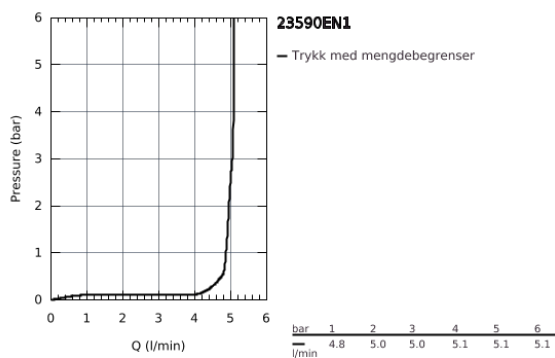

23 590 EN1 ESSENCE NEW ETTGREPSBATTERI TIL SERVANT, S-SIZE

PRODUKTBESKRIVELSE

- etthullsmontasje
- metallhendel
- **GROHE SilkMove** 28 mm keramisk patron
- med temperaturbegrenser
- **GROHE StarLight**-overflate
- **GROHE EcoJoy** perlator 5,7 l/min
- **GROHE AquaGuide** justerbar perlator
- **GROHE FastFixation Plus** installasjonssystem
- glatt kropp
- fleksible tilkoblingslanger