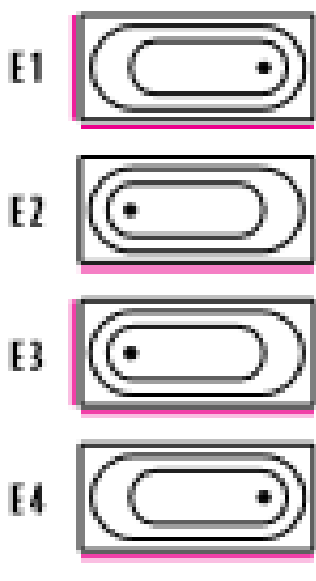

Forma L- Panel 160x70 HØYRE ende	Art.nr.10108	NRF:6215641
Forma L- Panel 160x70 VENSTRE ende	Art.nr.10109	NRF:6215642
Forma L- Panel 170x75 HØYRE ende	Art.nr.10110	NRF:6215643
Forma L- Panel 170x75 VENSTRE ende	Art.nr.10111	NRF:6215644
Forma L- Panel 180x80 HØYRE ende	Art.nr.10112	NRF:6215645
Forma L- Panel 180x80 VENSTRE ende	Art.nr.10044	NRF:6215646

Vedlikehold:

Rengjøres med vanlig vaskemiddel for husholdningsbruk.

Rengjøringsmiddel med skure-effekt eller inneholder løsemiddel MÅ unngås.
(eks. Syre, klorin, ammoniakk o.l) Såpe og klut er absolutt å anbefale.

Panels:

---

s a n i p r o

Kvalitet & Design