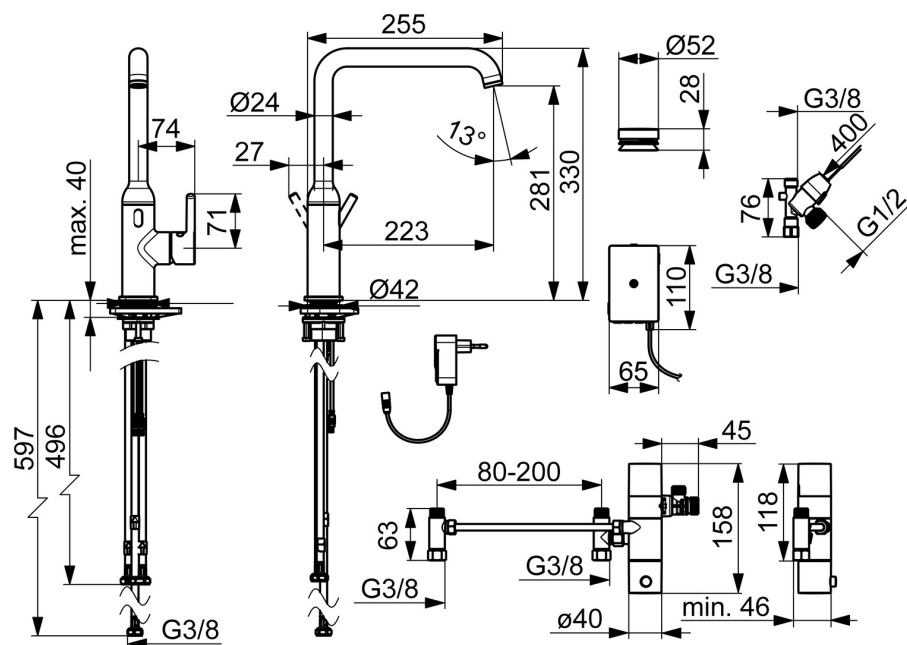

2639FHTZ Oras Optima Style Kjøkkenkran med avstengning, 230/9 V, Bluetooth

EAN: 6414150102257

NRF: 4200703

static.oras.com/2639FHTZ

- Kjøkken
- Hybrid, Omformer for stikkontakt, Avstengning til oppvaskmaskin, Bluetooth®
- Benkmontert
- Forkrommet
- Svingbar tut
- CASCADE® - stråle
- Smart avstengningsventil for eksternt utstyrt
- Ettgrepshendel, Varmt/kaldt symbol
- Temperatur- og mengdebegrener
- ø 30 mm øko kassett
- Advanced PSD sensor, Magnetventil, Omformer inkludert
- Fleksible slanger
- DZR messing

Teknisk data

Flow attributter

Vannmengde ved 300 kPa	0.18 l/s
Vannmengde ved 300 kPa (med vannmengdebegrenser)	0.18 l/s
Trykktap (0.1 l/s)	95 kPa
Trykktap (0.2 l/s)	375 kPa

Tekniske egenskaper

Varmtvannsforsyning	max. +70°C
Arbeidstrykk	50 - 1000 kPa
Tilkoblingsstørrelse	G3/8
Projeksjon	255 mm
Tilbakeslagssikring (EN1717)	EB
Materiale	brass