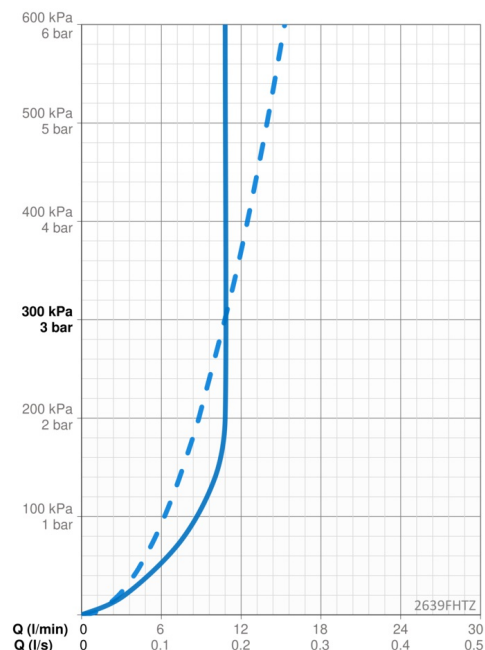

Teknisk data

Flow attributter

Vannmengde ved 300 kPa	0.18 l/s
Vannmengde ved 300 kPa (med vannmengdebegrenser)	0.18 l/s
Trykktap (0.1 l/s)	95 kPa
Trykktap (0.2 l/s)	375 kPa

Tekniske egenskaper

Varmtvannsforsyning	max. +70°C
Arbeidstrykk	50 - 1000 kPa
Tilkoblingsstørrelse	G3/8
Projeksjon	255 mm
Tilbakeslagssikring (EN1717)	EB
Materiale	brass

Program instillinger

Automatisk spyling	off (off/1-120 h)
Automatisk spyling periode	30 s (1-1800 s)
Vaskemaskinkran åpningstid	4 h / 12 h
Funksjonstid	10 s (1-1800s)

Elektroniske attributter

Elektrisk tilkobling	230 / 9 V
Batteri	CR 2450 3 V
Bluetooth versjon	5.x (D060576)

Bestemmelser

EU Directive	C E Radio Equipment Directive 2014/53/EU , Low Voltage Directive 2014/35/EU , EMC Directive 2014/30/EU , RoHS Directive 2011/65/EU
EN Standard	ETSI EN 301 489-1 V1.9.2 , ETSI EN 300 328 v2.2.2 , EN 61000-6-1:2007 , EN 61000-6-3:2007+A1:2011+AC:2012 , EN 60335-1:2012+A11+A13+A14+A14+A2+A15:2021, Part 19.11.4
Støyklasse	II (ISO 3822)
Tetthetsklasse	IP 54 / transformer IP 20