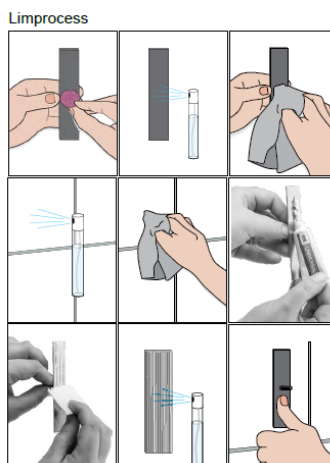

Imber I monteringspakke for liming, A-collection

NRF	Varetekst	Varetekst	G-Tin	Vekt
6312806	A-collection Imber I for liming	Komplett pakke	7350062900415	0,25 KG

Innhold:

Komplett pakke for liming av Imber I dusjvegger til underlag.

Montering:

Kontroller at underlaget kan bære dusjvegger samt at materialet er fliser eller lignende. Det anbefales ikke å lime mot våtromsbelegg. Rengjør veggen og brikkene med den medfølgende sprayen. Følg monteringsanvisningen steg for steg.