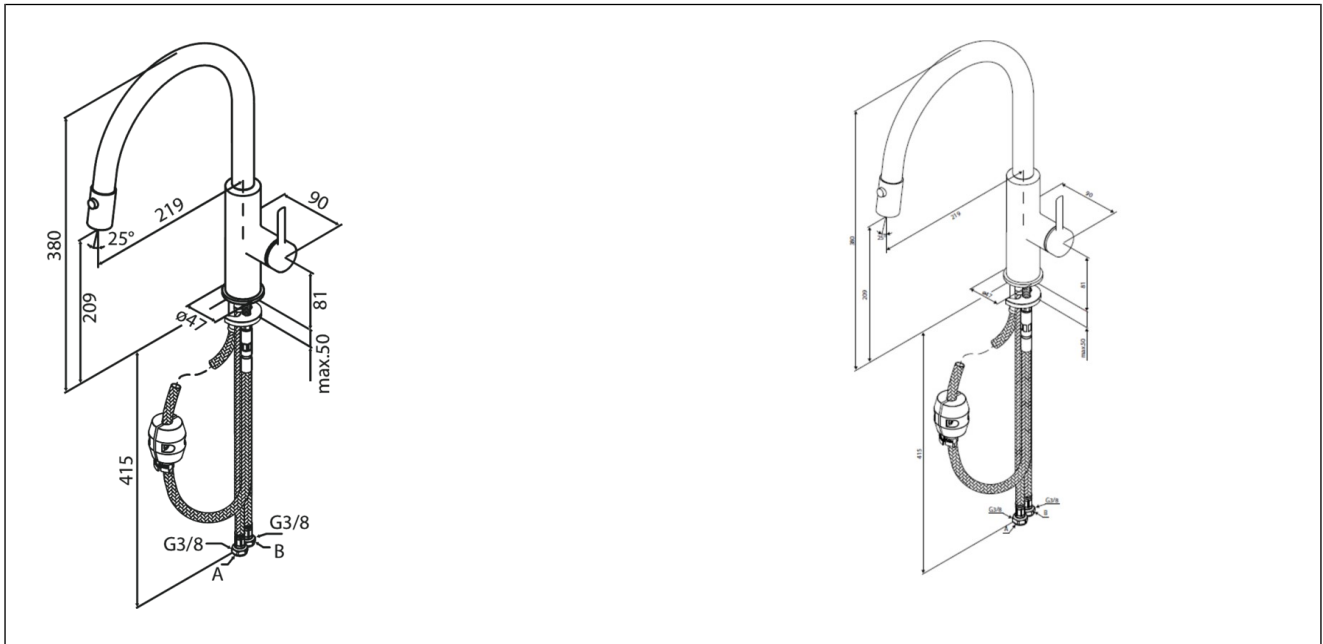

Ved utfordringer, eller ytterligere spørsmål anbefaler vi at leverandør kontaktes for veiledning og assistan

Teknisk Tegning

Deletegning

Montering

Monteres i henhold til medfølgende manual. Installasjonen utføres av fagmann.

Reklamasjonsvilkår

Korsbakken Bad følger norsk kjøpslov med hhv 2 og 5 års reklamasjonsrett på fabrikkfeil.

Anvisning for deponering

Produktet bringes til godkjent gjenvinningsstasjon og sorteres i henhold til gjeldende retningslinjer.