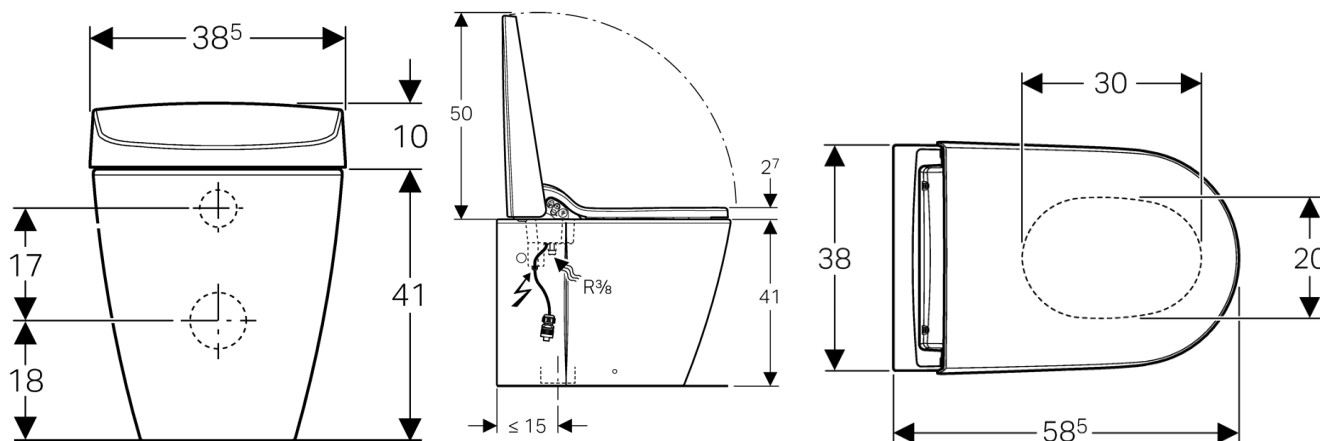

Geberit AS

AquaClean Sela gulvstående / Vegghengt

Produsent/importør	Geberit AS
Postadresse	Luhrtoppen 2
Postnr. og poststed	1470 Lørenskog
Telefon	67978200
E-post	order.no@geberit.com
Internett	www.geberit.no

Gulvstående