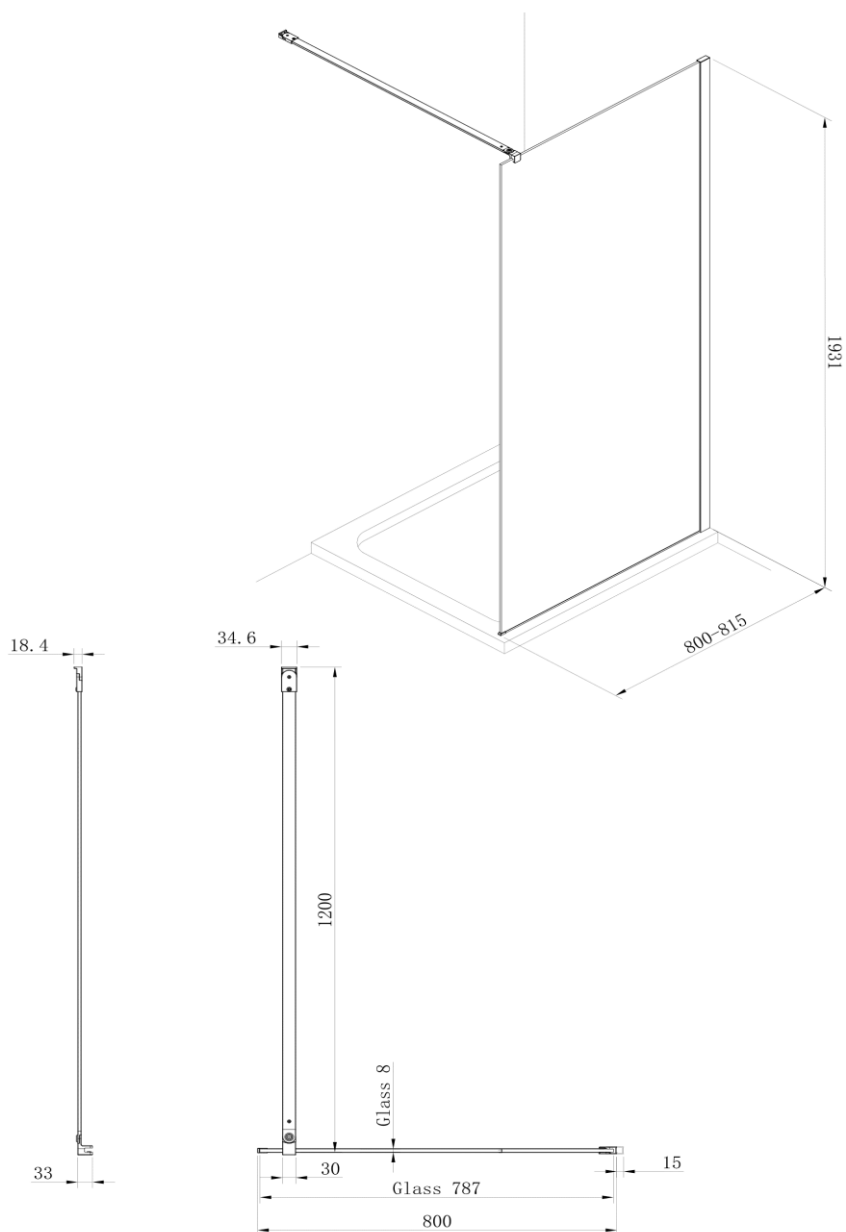

**Glass:** 8 mm sikkerhetsglass med Easy-clean på begge sider av glasset

**Høyde** 193,1 cm

**Montering** Enkel montering. Ingen tydelige skruer ved ferdig montert produkt

### Generelt:

Roterbart støttestag

Praktisk og elegant gulvlist

Veggprofil:

Gulvlist

Støttestag

Målskisser

DNR80X 800\*1931

Unit :mm  
09063 2018-11-07

DNR90X 900\*1931

Unit :mm  
09063 2018-11-07

DNR10X 1000\*1931

Unit :mm  
09063 2018-11-07

DNR12X 1200\*1931

Unit :mm  
09063 2018-11-07