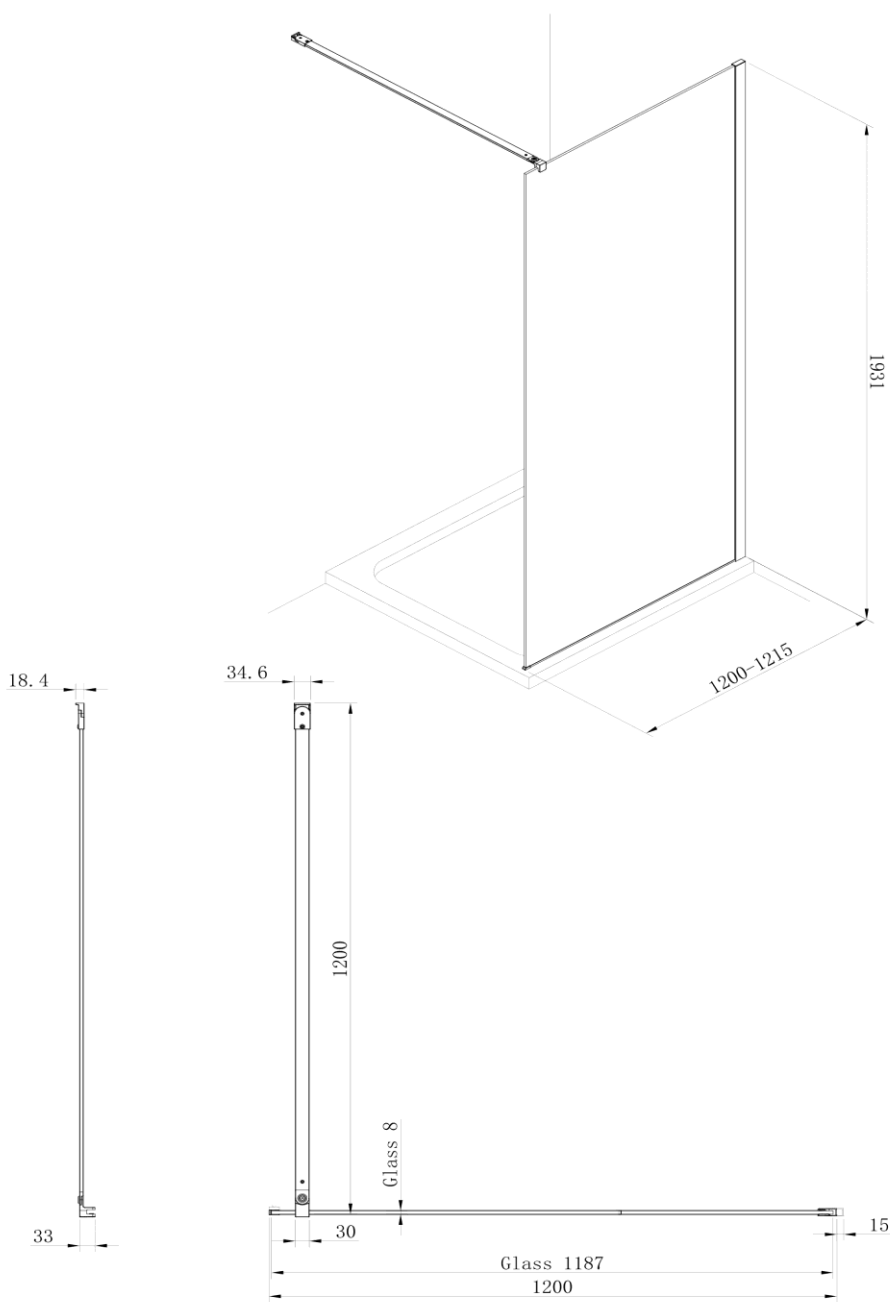

**Glass:** 8 mm sikkerhetsglass med Easy-clean på begge sider av glasset

**Høyde** 193,1 cm

**Montering** Enkel montering. Ingen tydelige skruer ved ferdig montert produkt

### Generelt:

Roterbart støttestag

Praktisk og elegant gulvlist

Veggprofil:

Gulvlist

Støttestag

Målskisser

DNR80X 800\*1931

Unit :mm  
09063 2018-11-07

DNR90X 900\*1931

Unit :mm  
09063 2018-11-07

DNR10X 1000\*1931

Unit :mm  
09063 2018-11-07

DNR12X 1200\*1931

Unit :mm  
09063 2018-11-07