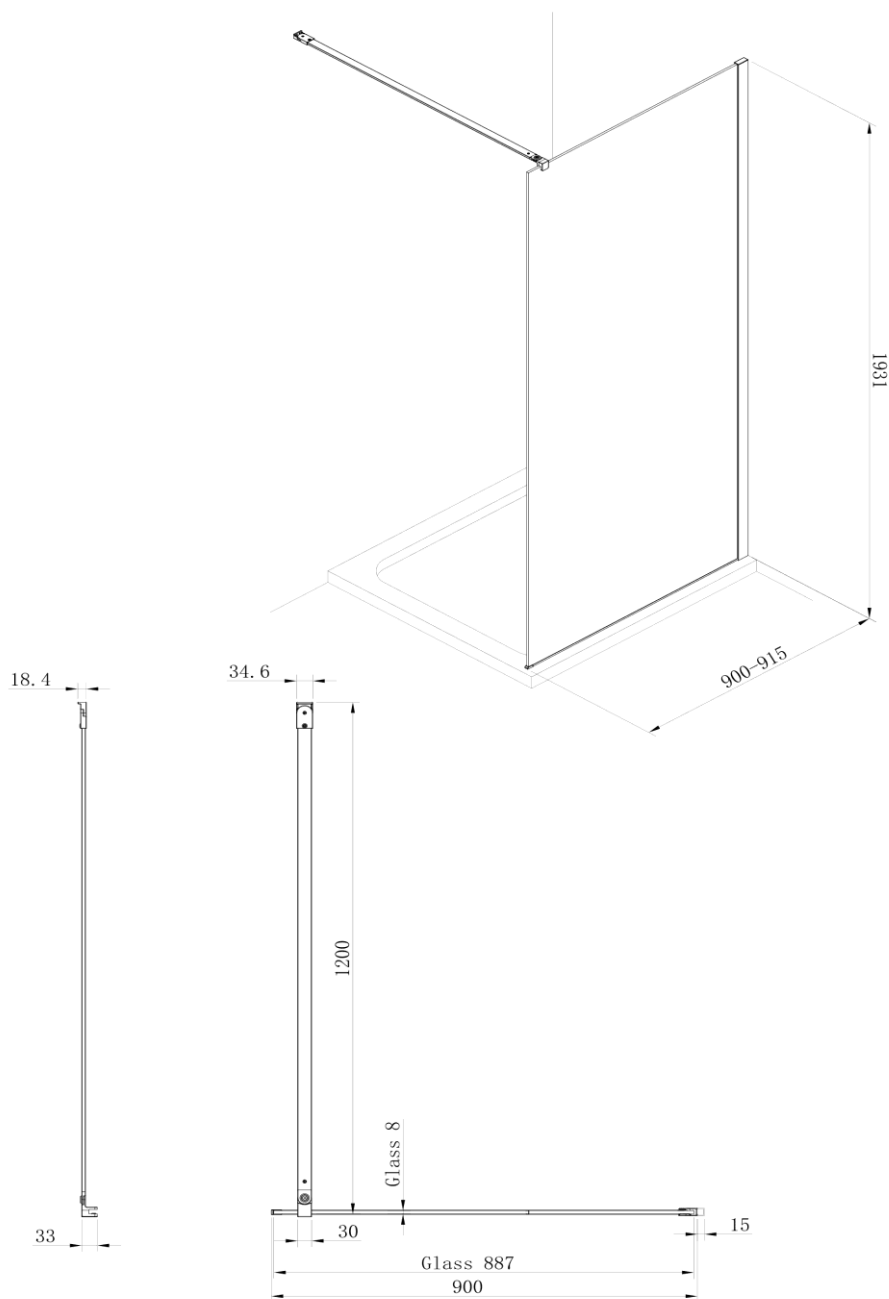

**Glass:** 8 mm sikkerhetsglass med Easy-clean på begge sider av glasset

**Høyde** 193,1 cm

**Montering** Enkel montering. Ingen tydelige skruer ved ferdig montert produkt

### Generelt:

Roterbart støttestag

Praktisk og elegant gulvlist

Veggprofil:

Gulvlist

Støttestag

Målskisser

DNR80X 800\*1931

Unit :mm  
09063 2018-11-07

DNR90X 900\*1931

Unit :mm  
09063 2018-11-07

DNR10X 1000\*1931

Unit :mm  
09063 2018-11-07

DNR12X 1200\*1931

Unit :mm  
09063 2018-11-07