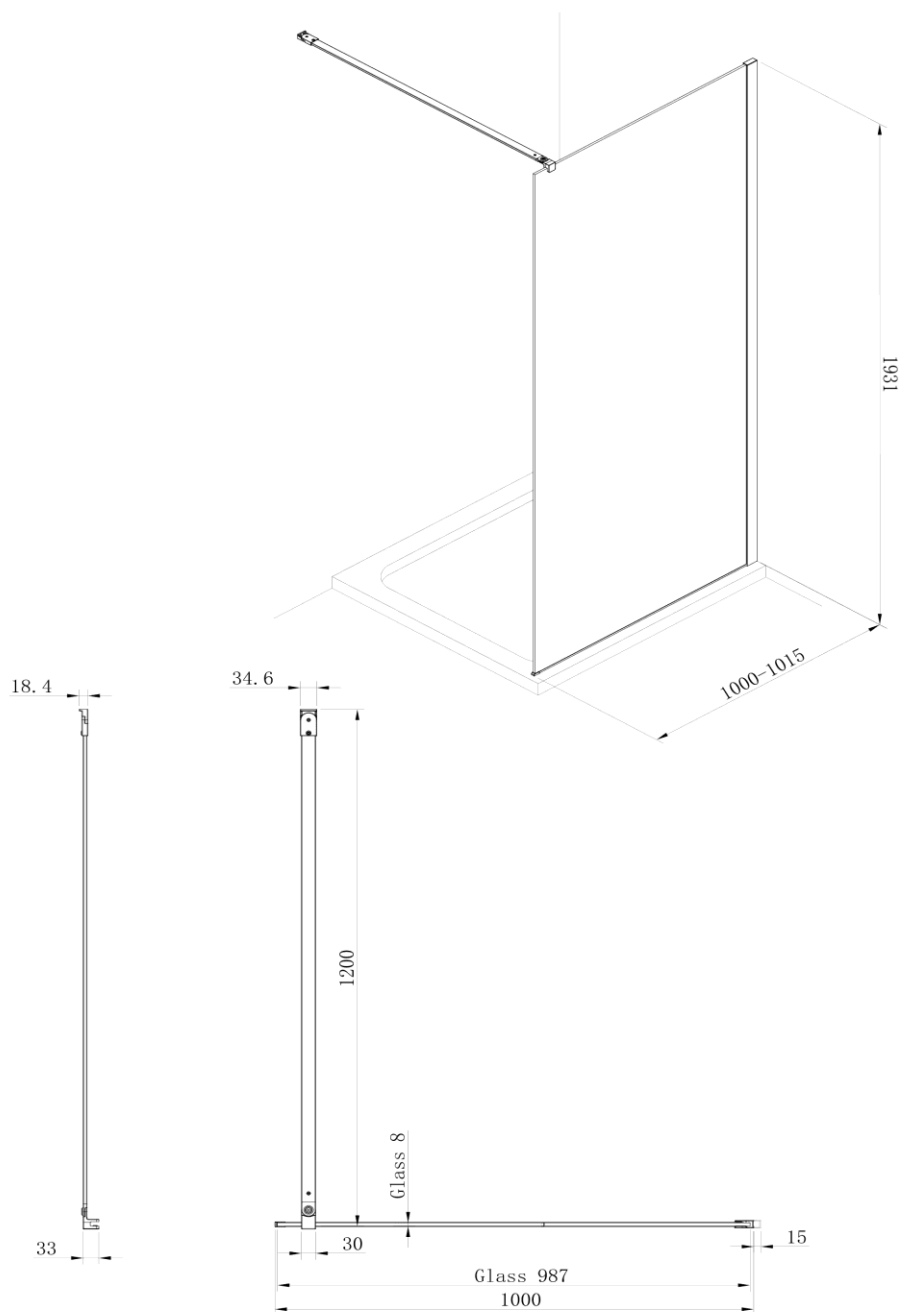

**Glass:** 8 mm sikkerhetsglass med Easy-clean på begge sider av glasset

**Høyde** 193,1 cm

**Montering** Enkel montering. Ingen tydelige skruer ved ferdig montert produkt

### Generelt:

Roterbart støttestag

Praktisk og elegant gulvlist

Veggprofil:

Gulvlist

Støttestag

Målskisser

DNR80X 800\*1931

Unit :mm  
09063 2018-11-07

DNR90X 900\*1931

Unit :mm  
09063 2018-11-07

DNR10X 1000\*1931

Unit :mm  
09063 2018-11-07

DNR12X 1200\*1931

Unit :mm  
09063 2018-11-07