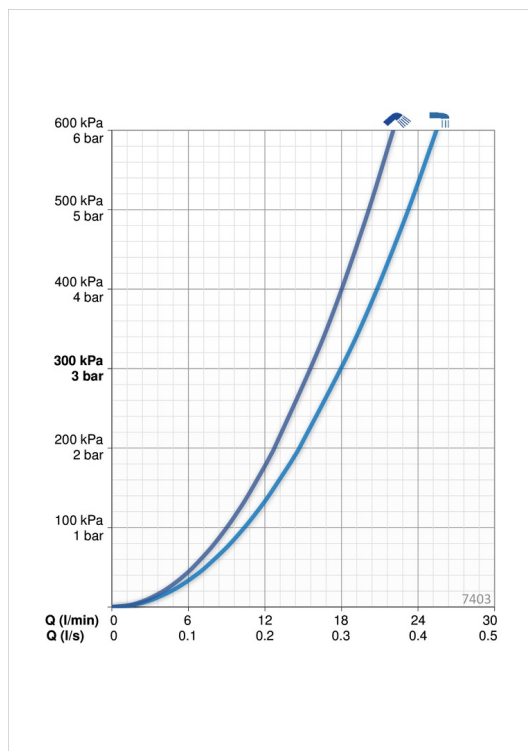

Bestemmelser

EN Standard	EN 1111, EN 1112, EN 1113
Støyklasse	I (ISO 3822)