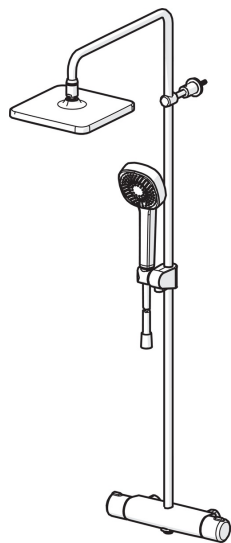

Reserve deler

SP7401

Navn	Kode	NRF
01 Mengderatt	602452V	4205211
02 Omkasterkassett	1006281V	4205417
03 Kombinere	602438/2	4205407
04 Smussfilter, G3/4, DN20	178375V	4204472
05 Termostatstyrt reguleringskassett	178780V	4204922
06 Temperaturreguleringsgrep	602431V	4205148
07 Glider for dusjstang	601189V	4203055
08 Dusjrørholder	1001314V	4205395