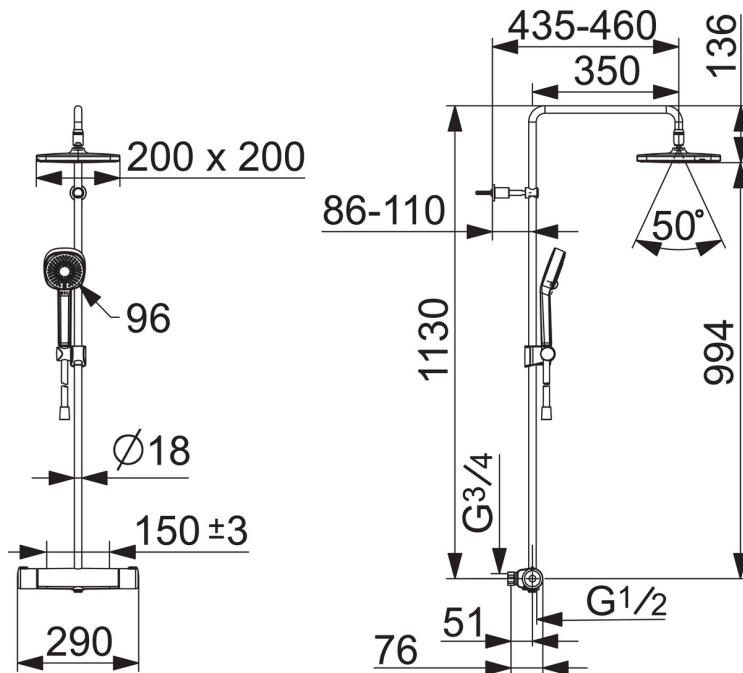

Reserve deler

SP7401

Navn	Kode	NRF
01 Mengderatt	602452V	4205211
02 Omkasterkassett	1006281V	4205417
03 Kombinere	602438/2	4205407
04 Smussfilter, G3/4, DN20	178375V	4204472
05 Termostatstyrt reguleringskassett	178780V	4204922
06 Temperaturreguleringsgrep	602431V	4205148
07 Glider for dusjstang	601189V	4203055
08 Dusjrørholder	1001314V	4205395