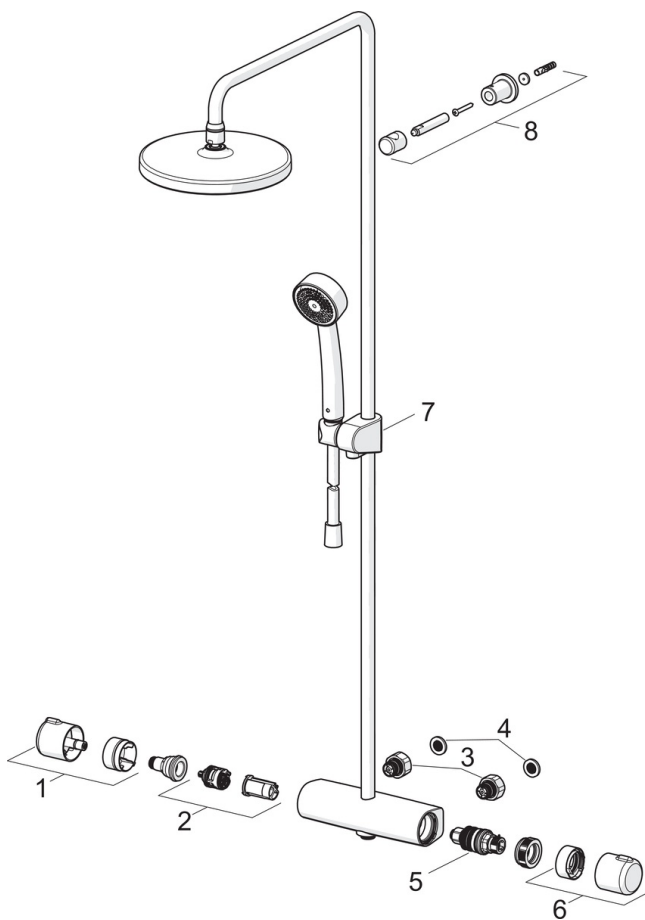

Reserve deler

SP7401

Navn	Kode	NRF
01 Mengderatt	602452V	4205211
02 Omkasterkassett	1006281V	4205417
03 Kombinere	602438/2	4205407
04 Smussfilter, G3/4, DN20	178375V	4204472
05 Termostatstyrt reguleringskassett	178780V	4204922
06 Temperaturreguleringsgrep	602431V	4205148
07 Glider for dusjstang	601189V	4203055
08 Dusjrørholder	1001314V	4205395