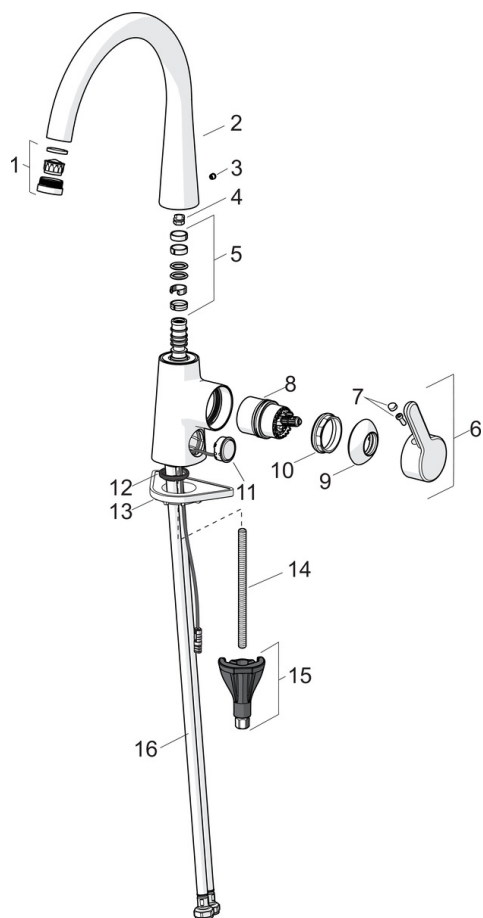

Reserve deler

SP3030F

Navn	Kode	NRF
01 Strålesamler og verktøy, M24x1	602705V	4205392
02 Tut komplett	1002458V	4205348
03 Blendingsplugg	602685V	4205263
04 Begrenser for svingbar tut, 60°/0°	159667/10	4204578
04 Begrenser for svingbar tut, 120°	159670/10	4204579
05 Tetningsringer for tut	1001098V	4205249
06 Hendel	1003084V	4205311
07 Deksel	1002323V	4205301
08 Kasset	1003691V	4205314
09 Dekkring	1001740V	4205296
10 Festemutter for kasset	158726	4204528
11 Trykknappventil, 3 V	1004296V	4205316
12 Underlagsskive	1002371V	4205303
13 Støtteplate, 100x60mm	158825	4204534
14 Pinneskrue, M8x1, L=130	1000780V	4205235
15 Kranfeste komplett	602610V	4205225
16 Fleksible slanger, L=550, G3/8-M10x1 LH	1005303V	4205356