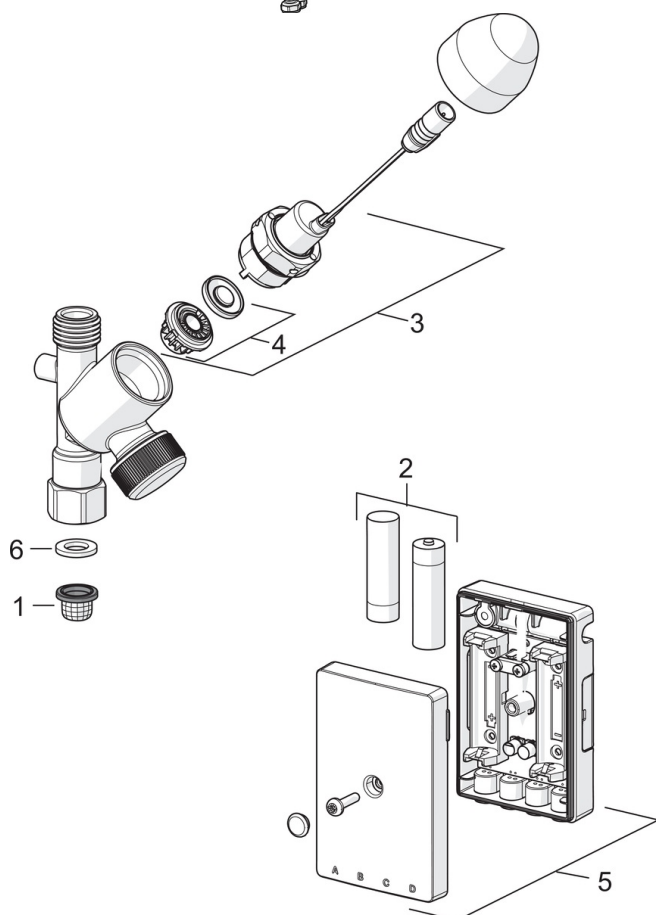

### SP3030F

Navn	Kode	NRF
01 Strålesamler og verktøy, M24x1	602705V	4205392
02 Tut komplett	1002458V	4205348
03 Blendingsplugg	602685V	4205263
04 Begrenser for svingbar tut, 60°/0°	159667/10	4204578
04 Begrenser for svingbar tut, 120°	159670/10	4204579
05 Tetningsringer for tut	1001098V	4205249
06 Hendel	1003084V	4205311
07 Deksel	1002323V	4205301
08 Kasset	1003691V	4205314
09 Dekkring	1001740V	4205296
10 Festemutter for kasset	158726	4204528
11 Trykknappventil, 3 V	1004296V	4205316
12 Underlagsskive	1002371V	4205303
13 Støtteplate, 100x60mm	158825	4204534
14 Pinneskrue, M8x1, L=130	1000780V	4205235
15 Kranfeste komplett	602610V	4205225
16 Fleksible slanger, L=550, G3/8-M10x1 LH	1005303V	4205356