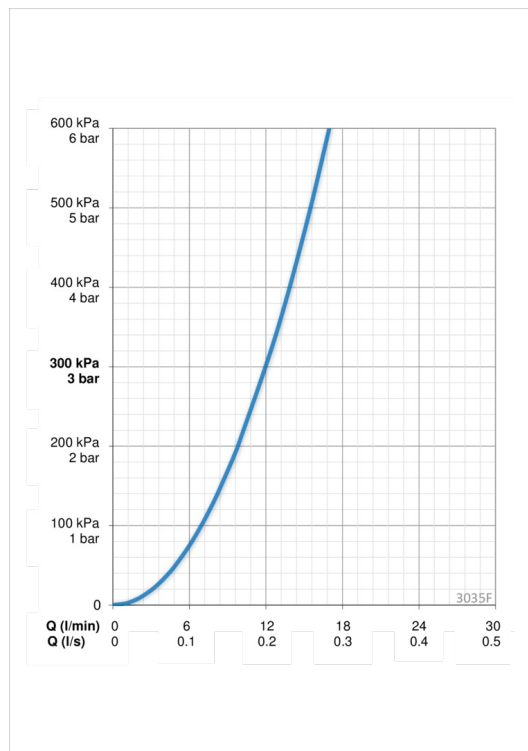

Typegodkjennelse

KIWA SE	1607