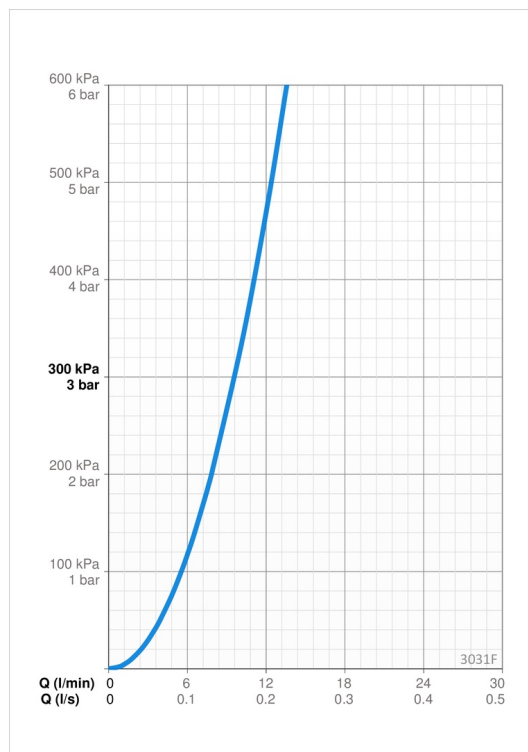

Godkjenninger og Erklæringer

STF Sertifikat	EUF129-19004498-TH1
KIWA SE	1607
UN38.3	UN38-3 Energizer L91