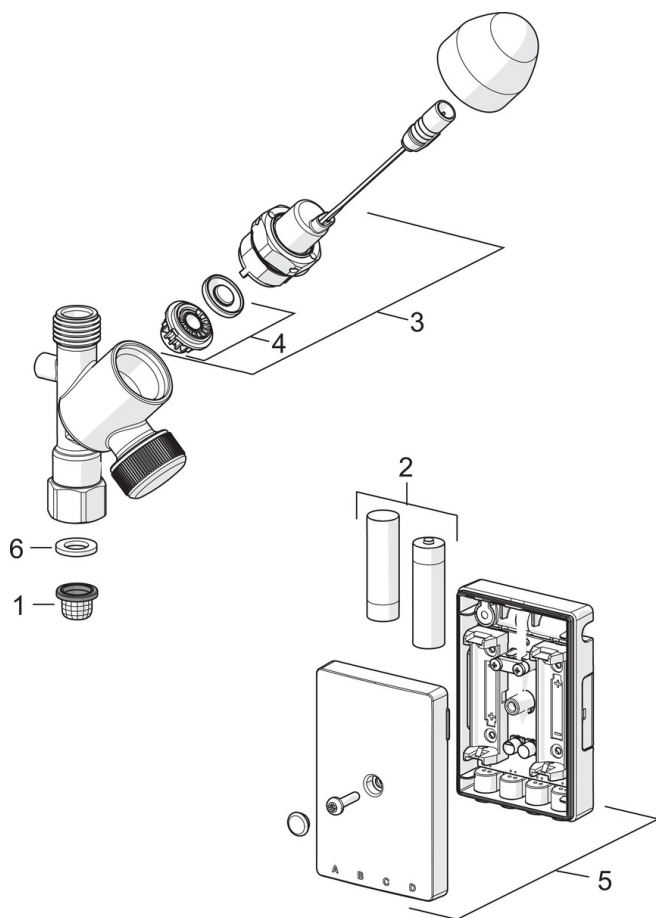

SP0116

Navn	Kode	NRF
01 Smussfilter	199257/2	4204497
02 Batteri, 1.5 V AA Lithium	600599V	4204405
03 Pilotventil, 3 V	601884V-F	4205089
04 Membran	601512V	4202974
04 Membran for pilotventil	1006500V	
05 Kontrollkomponent, 3 V	1005266V	4205355
06 Pakning, 18.5/12x2 EPD	438025/10	4205365