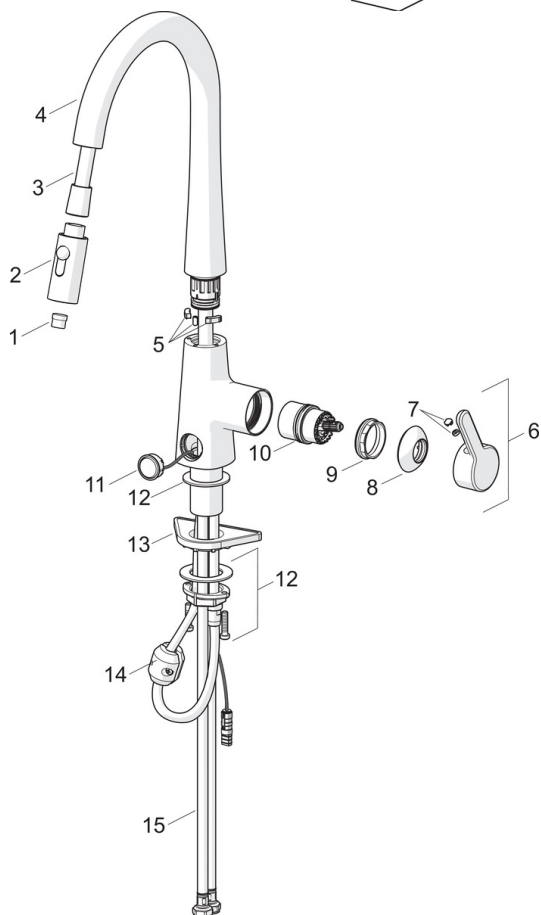

F = fleksible slanger

- Kjøkken
- Sidegrep, Batteridrevet, Avstengning til oppvaskmaskin
- Benkmontert
- Forkrommet
- Svingbar tut, Uttrekkelig med dusj, Svingbar med begrensnig
- Elektronisk avstengningsventil for eksternt utstyr
- Ettgrepshendel, Varmt/kaldt symbol
- Temperatur- og mengdebegrenser
- Ø 40 mm kassett, Smussfilter
- Magnetventil, Kontrollkomponent, Signallys, Indikator for lav spenning
- Fleksible slanger
- Soft- and Needle-Spray
- 2-spray

SP3032F

Navn	Kode	NRF
01 Strålesamler	1000972V	4205241
02 Uttrekkbar tut	1001321V	4205252
03 Dusjslange, L=1500, G1/2-M14x1	1004704V	4205319
04 Tut komplett	1003323V	4205312
05 Begrenser for svingbar tut, 60° / 0°	602706/2	4205292
06 Hendel	1003084V	4205311
07 Deksel	602069V	4205185
08 Dekkring	1001740V	4205296
09 Festemutter for kassett	158726	4204528
10 Kasset	1003691V	4205314
11 Trykknappventil, 3 V	1004296V	4205316
12 Kranfeste komplett	602629V	4205226
13 Støtteplate, 100x60mm	158825	4204534
14 Motvekt	602342V	4205197
15 Fleksible slanger, L=550, G3/8-M10x1 LH	1004663V	4205318