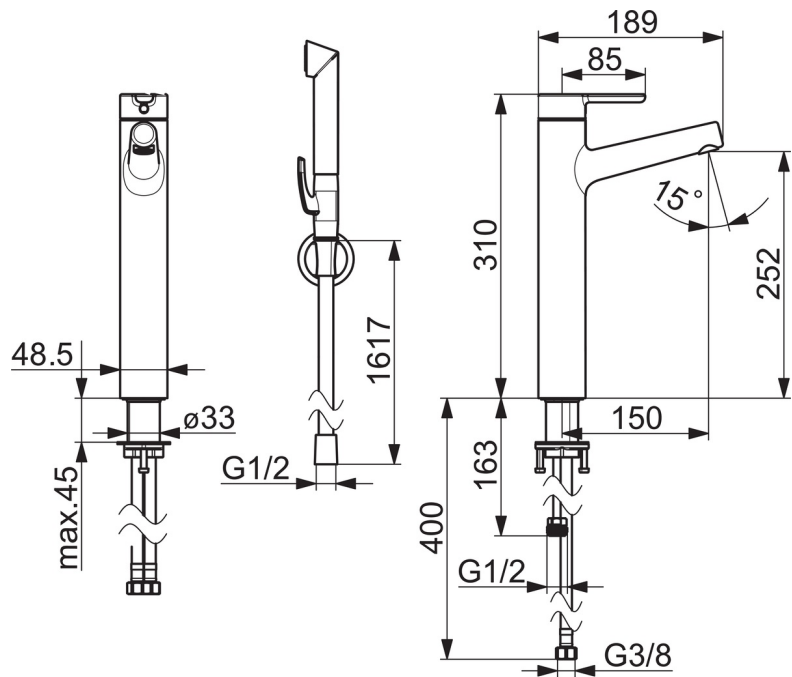

Reserve deler

SP3001F

	Navn	Kode	NRF
01	Hendel	1003074V	4205309
02	Deksel	1002323V	4205301
03	Dekkring	1001740V	4205296
04	Festemutter for kassett	158726	4204528
05	Kassett	158890	4204627
06	Perlator ring	1001722V	4205295
07	Strålesamler, M18.5x1, TJ	602671V	4205252
08	Underlagsskive	602684V	4205262
09	Kranfeste komplett	602629V	4205226
10	Fleksible slanger, L=620, G3/8-M10x1	602206/2	4205023
11	Nippel	159684	4202851