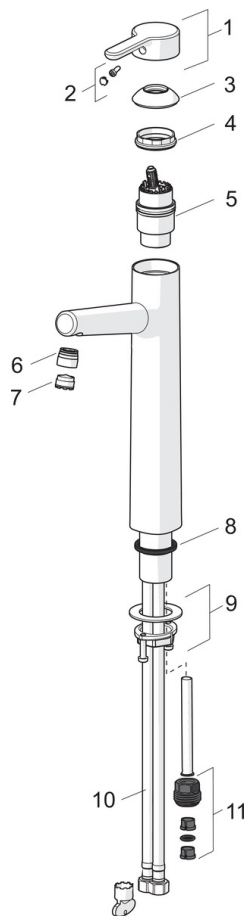

Reserve deler

SP3001F

	Navn	Kode	NRF
01	Hendel	1003074V	4205309
02	Deksel	1002323V	4205301
03	Dekkring	1001740V	4205296
04	Festemutter for kassett	158726	4204528
05	Kassett	158890	4204627
06	Perlator ring	1001722V	4205295
07	Strålesamler, M18.5x1, TJ	602671V	4205252
08	Underlagsskive	602684V	4205262
09	Kranfeste komplett	602629V	4205226
10	Fleksible slanger, L=620, G3/8-M10x1	602206/2	4205023
11	Nippel	159684	4202851