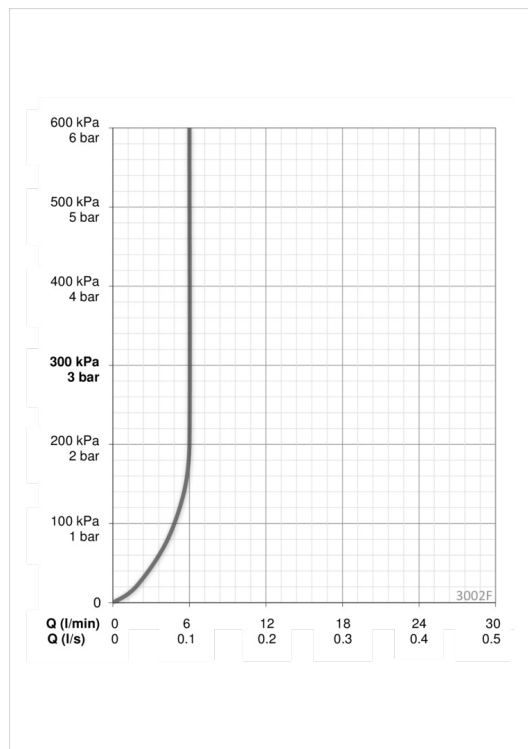

EAN: 6414150082375

NRF: 4200214

www.oras.com/no/products/oras/product/3002F

Høy servantkran til bollevask med topphendel og fast tut inkludert Bidetta hånddusj, dusjslange og veggbrakett. Kranens høyde er 310 mm. Enkel installasjon med Oras 3S-installasjonssystem.

F = fleksible slanger

- Bad
- Ettgreps, Bidetta
- Benkemontert
- Forkrommet
- Fast tut
- PCA® strålesamler med konstant vannmengde uavhengig av trykk, CACHE® - integrert strålesamler
- Ettgrepshendel, Varmt/kaldt symbol
- Veggfeste, Dusjslange (1600 mm)
- Bidetta hånddusj
- Temperatur- og mengdebegrensere
- Ø 40 mm kassett
- Fleksible slanger

Teknisk data

Flow attributter

Vannmengde ved 300 kPa (med vannmengdebegrensere)	0.1 l/s
Trykktap (0.1 l/s)	100 kPa

Tekniske egenskaper

Varmtvannsforsyning	max. +80°C
Arbeidstrykk	50 - 1000 kPa
Tilkoblingsstørrelse	G3/8
Projeksjon	150 mm
Materiale	brass

Bestemmelser

EN Standard	EN 817
Støyklasse	I (ISO 3822)

Typegodkjennelse

KIWA SE	1584