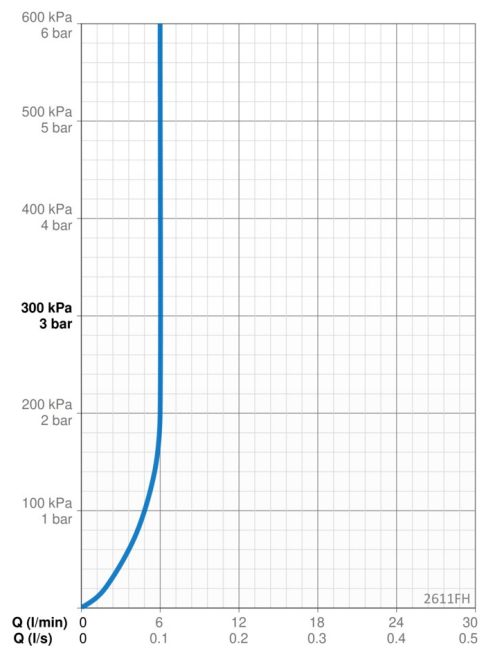

EAN: 6414150099243

NRF: 4200304

static.oras.com/2611FH

Klassisk servantkran med sidehendel og svingbar tut i slank design.

En elegant kran som gir et klassisk uttrykk på baderommet.

Servantkranen gir 6 l/m.

For størrelsesespesifikasjoner se lenger ned på siden.

- Servant
- Sidegrep
- Benkemontert
- Forkrommet
- Svingbar tut
- CASCADE® - stråle, PCA® strålesamler med konstant vannmengde uavhengig av trykk
- Ettgrepshendel, Pinnehendel, Varmt/kaldt symbol
- Temperatur- og mengdebegrensere, Justerbar varmtvannsbegrensere (ettermonterbar)
- Ø 30 mm kassett
- Fleksible slanger
- DZR messing
- Uten oppløftventil

Teknisk data

Flow attributter

Vannmengde ved 300 kPa (med vannmengdebegrensere) **0.1 l/s**

Tekniske egenskaper

Varmtvannsforsyning **max. +70°C**
Arbeidstrykk **50 - 1000 kPa**
Tilkoblingsstørrelse **G3/8**
Prosjeksjon **147 mm**
Tilbakeslagssikring (EN1717) **AA**
Materiale **brass**

Bestemmelser

EN Standard **EN 817**