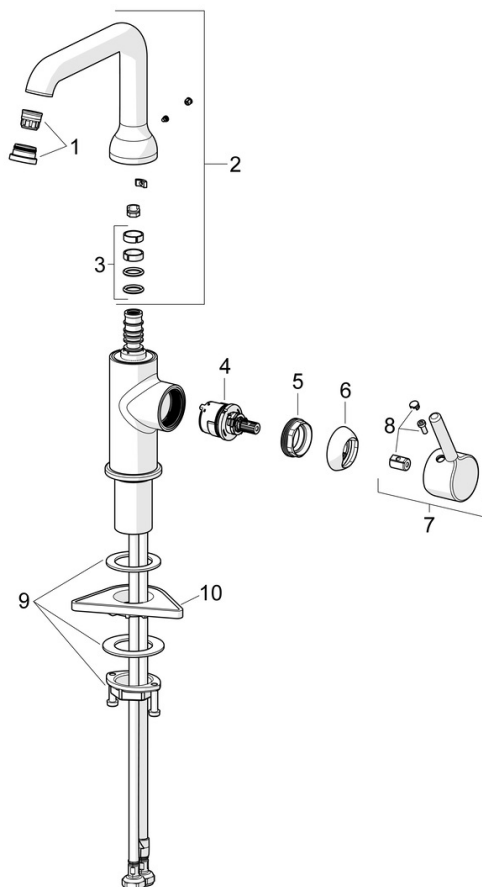

For størrelsesespesifikasjoner se lenger ned på siden.

- Servant
- Sidegrep
- Benkemontert
- Forkrommet
- Svingbar tut
- CASCADE® - stråle, PCA® strålesamler med konstant vannmengde uavhengig av trykk
- Ettgrepshendel, Pinnehendel, Varmt/kaldt symbol
- Temperatur- og mengdebegrensere, Justerbar varmtvannsbegrensere (ettermonterbar)
- Ø 30 mm kassett
- Fleksible slanger
- DZR messing
- Uten oppløftventil

Teknisk data

Flow attributter

Vannmengde ved 300 kPa (med vannmengdebegrensere) **0.1 l/s**

Tekniske egenskaper

Varmtvannsforsyning **max. +70°C**
 Arbeidstrykk **50 - 1000 kPa**
 Tilkoblingsstørrelse **G3/8**
 Prosjeksjon **147 mm**
 Tilbakeslagssikring (EN1717) **AA**
 Materiale **brass**

Bestemmelser

EN Standard **EN 817**

Reserve deler

SP2611FH

Navn	Kode	NRF
01 Strålesamler og verktøy, PCA 1.5 gpm	1012273V	4205464
02 Høy tut	1012339V	4205465
03 Tetningsringer for tut	198287V	4204903
04 Kasset, 3.0	1014428V	4205471
05 Festemutter for kasset, M34x1.5	1012133V	4205463
06 Dekkring	1012132V	4205462
07 Hendel	1001748V	4205456
08 Deksel	1012105V	4205461
09 Kranfeste komplett	602629V	4205226
10 Støtteplate, 100x60mm	158825	4204534