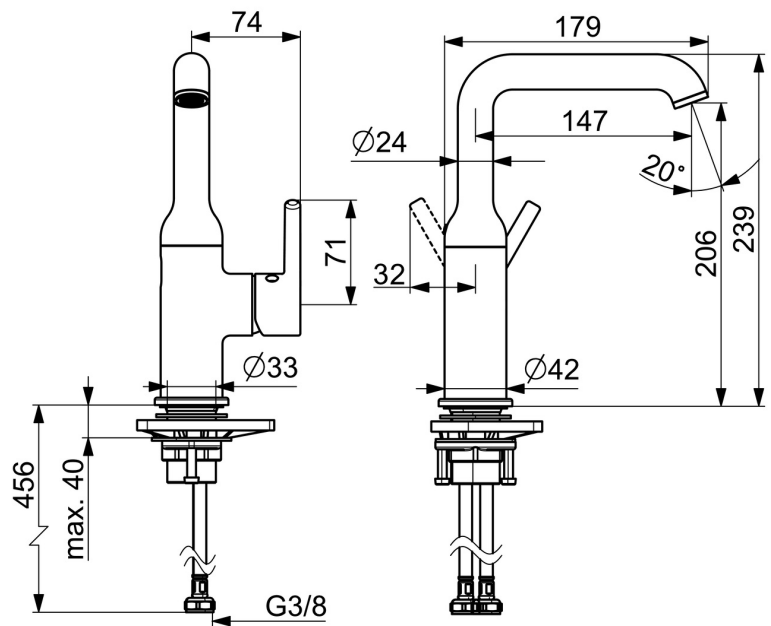

For størrelsesespesifikasjoner se lenger ned på siden.

- Servant
- Sidegrep
- Benkemontert
- Forkrommet
- Svingbar tut
- CASCADE® - stråle, PCA® strålesamler med konstant vannmengde uavhengig av trykk
- Ettgrepshendel, Pinnehendel, Varmt/kaldt symbol
- Temperatur- og mengdebegrensere, Justerbar varmtvannsbegrensere (ettermonterbar)
- Ø 30 mm kassett
- Fleksible slanger
- DZR messing
- Uten oppløftventil

Teknisk data

Flow attributter

Vannmengde ved 300 kPa (med vannmengdebegrensere) **0.1 l/s**

Tekniske egenskaper

Varmtvannsforsyning **max. +70°C**
 Arbeidstrykk **50 - 1000 kPa**
 Tilkoblingsstørrelse **G3/8**
 Prosjeksjon **147 mm**
 Tilbakeslagssikring (EN1717) **AA**
 Materiale **brass**

Bestemmelser

EN Standard **EN 817**

Reserve deler

SP2611FH

Navn	Kode	NRF
01 Strålesamler og verktøy, PCA 1.5 gpm	1012273V	4205464
02 Høy tut	1012339V	4205465
03 Tetningsringer for tut	198287V	4204903
04 Kasset, 3.0	1014428V	4205471
05 Festemutter for kasset, M34x1.5	1012133V	4205463
06 Dekkring	1012132V	4205462
07 Hendel	1001748V	4205456
08 Deksel	1012105V	4205461
09 Kranfeste komplett	602629V	4205226
10 Støtteplate, 100x60mm	158825	4204534