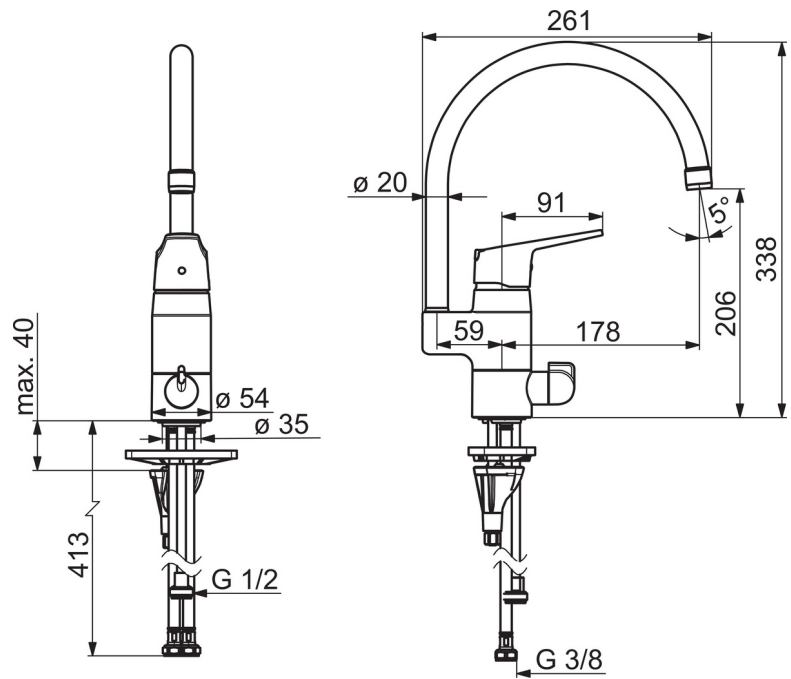

- Kjøkken
- Ettgreps, Avstengning til oppvaskmaskin
- Benkmontert
- Matt svart
- Svingbar tut, Svingbar med begrensning
- CASCADE® - stråle
- Mekanisk avstengningsventil for eksternt utstyr
- Ettgrephendel, Varmt/kaldt symbol, Hendel med øko-funksjon
- Temperatur- og mengdebegrensere
- Ø 40 mm kassett
- Fleksible slanger
- 3S Installasjon

Teknisk data

Flow attributter

Øko-stråle ved 300 kPa	0.146 l/s
Vannmengde ved 300 kPa	0.27 l/s
Trykktap (0.2 l/s)	170 kPa

Tekniske egenskaper

Varmtvannsforsyning	max. +70°C
Arbeidstrykk	50 - 1000 kPa
Tilkoblingsstørrelse	G3/8
Projeksjon	178 mm
Tilbakeslagssikring (EN1717)	AA
Materiale	brass

Bestemmelser

EN Standard	EN 817
Støyklasse	I (ISO 3822)

Godkjenninger og Erklæringer

STF Sertifikat	EUF129-20000935-TH1
----------------	----------------------------

Reserve deler

SP1839FG-33

Navn	Kode	NRF
03 Begrenser for svingbar tut, 60°/0°	159667/10	4204578
03 Begrenser for svingbar tut, 120°	159670/10	4204579
03 Begrenser for svingbar tut, 60°/0°	159667V	4202941
04 O-ring sett	159499	4204476
06 Sperrehylse	1004821V	4205353
08 Festemutter for kassett	158726	4204528
09 Kasset	158890	4204627
10 Keramisk overdel, G1/2	602600V	4205223
12 Underlagsskive	1002371V	4205303
13 Støtteplate, 100x60mm	158825	4204534
14 Pinneskrue, M8x1, L=130	1000780V	4205235
15 Kranfeste komplett	602610V	4205225