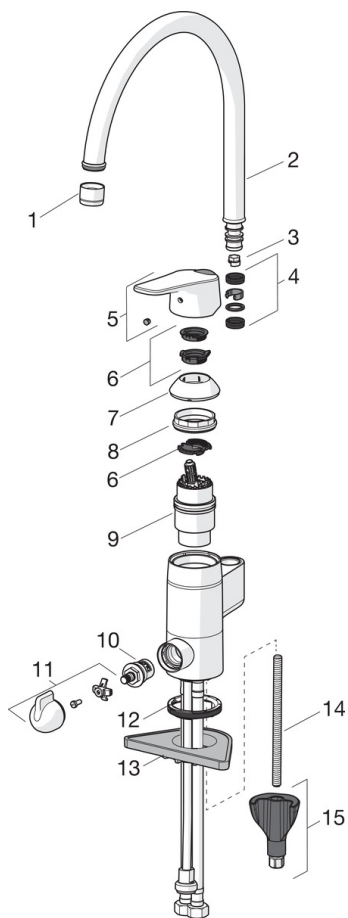

EAN: 6414150097652
 NRF: 4200458
static.oras.com/1839FG-33

Kjøkkenkran i matt sort, med høy svingbar tut, strålesamler og keramisk avstengning for oppvaskmaskin (ON/OFF). Tutens svingradius er fabrikkinnstilt på 120° (kan begrenses til 40–80°). Justerbar sokkel som gjør at tuten monteres bak, til høyre eller venstre på krankroppen ved installasjon. Hendelen er utstyrt med en økoknapp som kan begrense vannmengden. Funksjonen oppheves enkelt ved trykke på knappen. Sikker i bruk og vannbesparende. Oras 3S-Installasjon for enkel, sikker og rask montering. F = fleksible slanger.

- Kjøkken
- Ettgreps, Avstengning til oppvaskmaskin
- Benkmontert
- Matt svart
- Svingbar tut, Svingbar med begrensning
- CASCADE® - stråle
- Mekanisk avstengningsventil for eksternt utstyr
- Ettgrephendel, Varmt/kaldt symbol, Hendel med øko-funksjon
- Temperatur- og mengdebegrensere
- Ø 40 mm kassett
- Fleksible slanger
- 3S Installasjon

Teknisk data

Flow attributter

Øko-stråle ved 300 kPa	0.146 l/s
Vannmengde ved 300 kPa	0.27 l/s
Trykktap (0.2 l/s)	170 kPa

Tekniske egenskaper

Varmtvannsforsyning	max. +70°C
Arbeidstrykk	50 - 1000 kPa
Tilkoblingsstørrelse	G3/8
Projeksjon	178 mm
Tilbakeslagssikring (EN1717)	AA
Materiale	brass

Bestemmelser

EN Standard	EN 817
Støyklasse	I (ISO 3822)

Godkjenninger og Erklæringer

STF Sertifikat	EUF129-20000935-TH1
----------------	----------------------------

Reserve deler

SP1839FG-33

Navn	Kode	NRF
03 Begrenser for svingbar tut, 60°/0°	159667/10	4204578
03 Begrenser for svingbar tut, 120°	159670/10	4204579
03 Begrenser for svingbar tut, 60°/0°	159667V	4202941
04 O-ring sett	159499	4204476
06 Sperrehylse	1004821V	4205353
08 Festemutter for kassett	158726	4204528
09 Kasset	158890	4204627
10 Keramisk overdel, G1/2	602600V	4205223
12 Underlagsskive	1002371V	4205303
13 Støtteplate, 100x60mm	158825	4204534
14 Pinneskrue, M8x1, L=130	1000780V	4205235
15 Kranfeste komplett	602610V	4205225