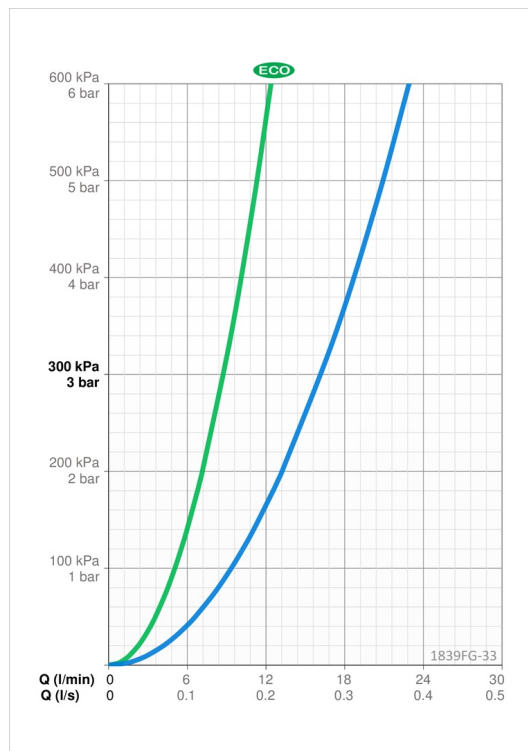

Godkjenninger og Erklæringer

STF Sertifikat	EUF129-20000935-TH1