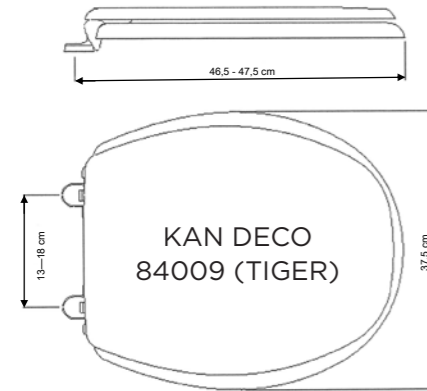

Björk/mörkbets
42307 KANWOOD Excl.

Ek/natur
20400 KANWOOD

Ek/natur
42400 KANWOOD Excl.

Ek/mörkbets
42402 KANWOOD Excl.

Tiger 3D
84009 KAN DECO

KAN DECO

KAN DECO

Avstånd mellan fästhål: 130 - 180 mm
Justeringar framåt & bakåt: 20 mm
Med mjukstängning