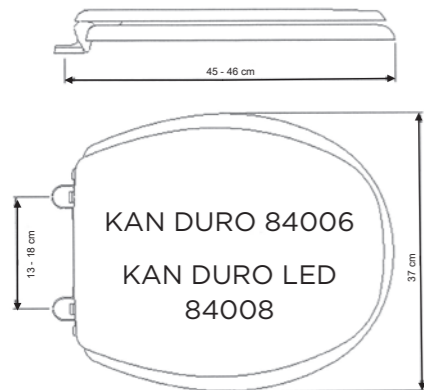

KAN DURO

Vit
84006 KAN Duro
84007 KAN Duro för Sign
84008 KAN Duro Led

KAN DURO

Avstånd mellan fästhål: 130 - 180 mm
Justeringar framåt & bakåt: 20 mm
Med mjukstängning och snabbfäste

KAN DURO

Avstånd mellan fästhål: 130 - 180 mm
Justeringar framåt & bakåt: 20 mm
Med mjukstängning och snabbfäste