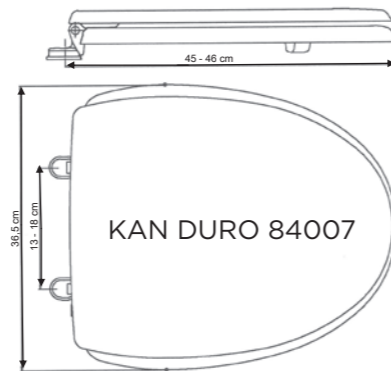

KAN DURO

Vit
84006 KAN Duro
84007 KAN Duro för Sign
84008 KAN Duro Led

KAN DURO

Avstånd mellan fästhål: 130 - 180 mm
Justeringar framåt & bakåt: 20 mm
Med mjukstängning och snabbfäste

KAN DURO

Avstånd mellan fästhål: 130 - 180 mm
Justeringar framåt & bakåt: 20 mm
Med mjukstängning och snabbfäste