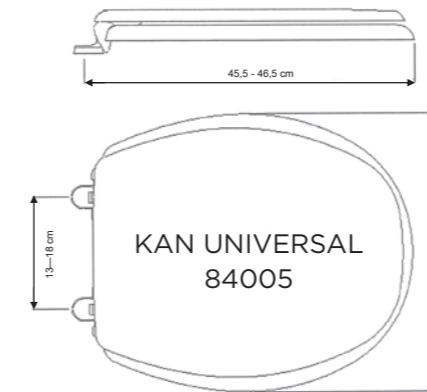

KAN UNIVERSAL

Vit
84005 Universalsits
med mjukstängning