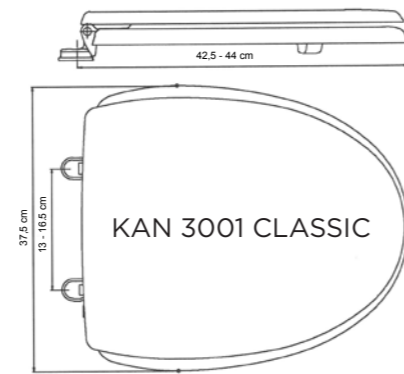

KAN EXCLUSIVE

KAN 3001 EXCLUSIVE

Avstånd mellan fästhål: 120 - 200 mm
Justeringar framåt & bakåt: 20 mm

KAN CLASSIC

KAN 3001 CLASSIC

Avstånd mellan fästhål: 130 - 165 mm
Justeringar framåt & bakåt: 20 mm

KAN 2001 EXCLUSIVE