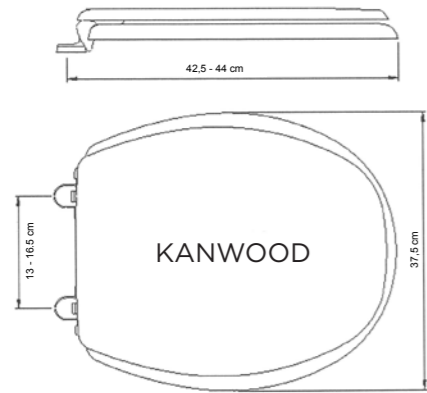

KANWOOD

KANWOOD

Avstånd mellan fästhål: 130 - 165 mm
Justeringar framåt & bakåt: 20 mm

KAN DECO

KAN DECO

Avstånd mellan fästhål: 130 - 180 mm
Justeringar framåt & bakåt: 20 mm
Med mjukstängning