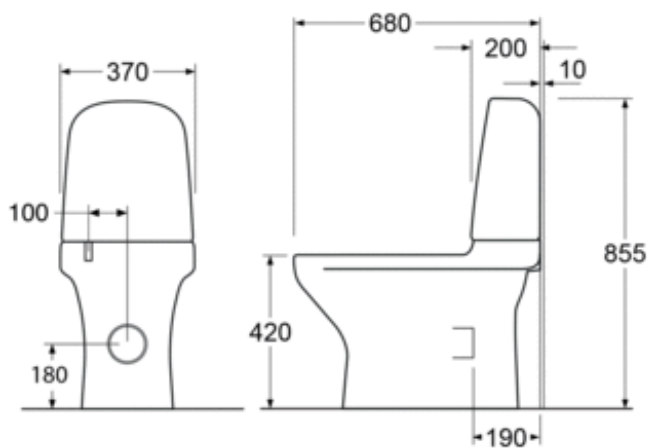

MÅLSKISSE

A MEMBER OF THE
VILLEROY & BOCH GROUP

Villeroy & Boch Norge AS
Postboks 13
1471 Lørenskog
gustavsberg.no
INFO.NORWAY@GUSTAVSBERG.COM