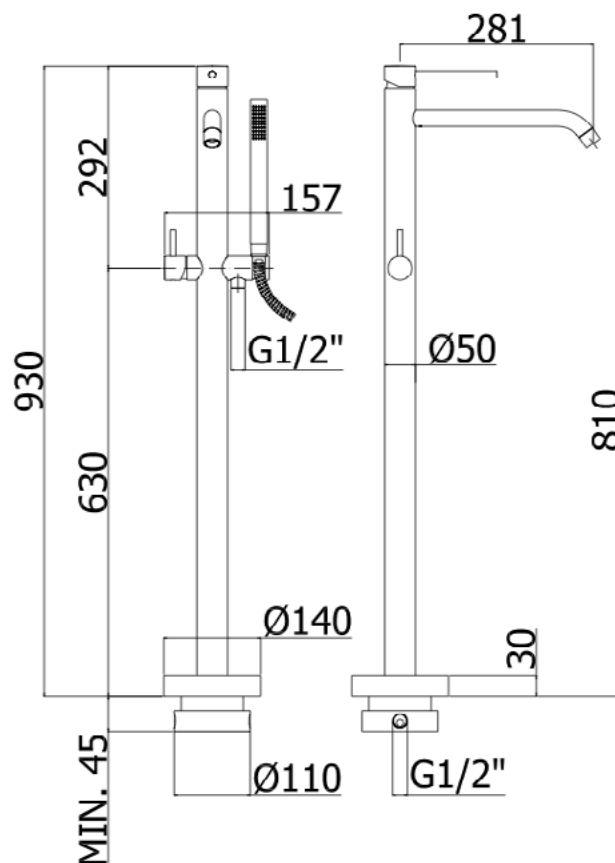

Drift og Vedlikehold

LIG 032

Komplett ettgreps badekarbatteri, frittstå-Vask overflaten regelmessig med myk klut og ende. Hånddusj med vender.
Art nr. 9418171

Rengjøring

Strålesamler og hånddusj skal regelmessig avkalkes ved å ligge i eddikbad. Eddikbadet kan vare opp til et par timer.