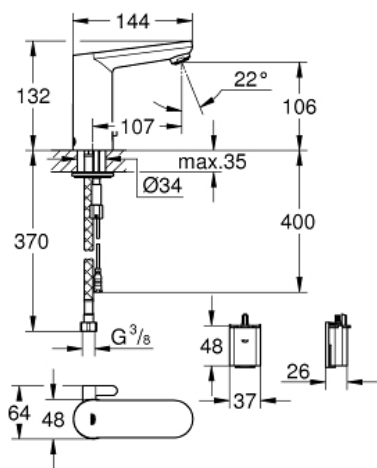

EUROSMART COSMOPOLITAN E

Infrarød elektronisk servantbatteri 1/2" med blander...

MODEL # 36327001

Pure Freude
an Wasser

GROHE