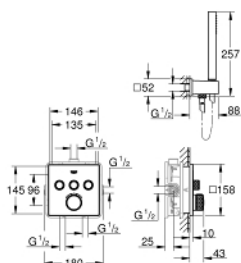

GROHTHERM SMARTCONTROL

Komplett dusjsett med Rainshower 310 SmartActive Cube

MODEL # 34706000

Pure Freude
an Wasser

GROHE

Product Description:

GROHTHERM SMARTCONTROL

Komplett dusjsett med Rainshower 310 SmartActive Cube

inkludert hodedusj med 2 sprayalternativer, horisontal

dusjarm 400 mm og innvendig hodedusj (26 483 000)

hånddusj Euphoria Cube Stick (27 698 000)

Euphoria Cube veggkuppel med integrert dusjholder (26 370 000)

Silverflex dusjslange 1500 mm (28 364)

Color:

□ 34706000 krom