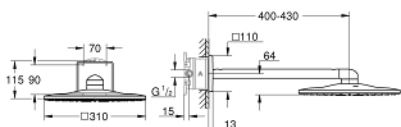

GROHTHERM SMARTCONTROL

Komplett dusjsett med Rainshower 310 SmartActive Cube

MODEL # 34706000

Pure Freude
an Wasser

GROHE

Product Description:

GROHTHERM SMARTCONTROL

Komplett dusjsett med Rainshower 310 SmartActive Cube

Standard Specification:

består av:

skjult termostat med 3 ventiler

Grotherm SmartControl sett for ferdig installasjon

(29 126 000)

GROHE Rapido SmartBox 35 600 000

Rainshower 310 SmartActive Cube hodedusjssett (26 479)

inkludert hodedusj med 2 sprayalternativer, horisontal

dusjarm 400 mm og innvendig hodedusj (26 483 000)

hånddusj Euphoria Cube Stick (27 698 000)

Euphoria Cube veggkuppel med integrert dusjholder (26 370 000)

Silverflex dusjslange 1500 mm (28 364)

Color:

□ 34706000 krom