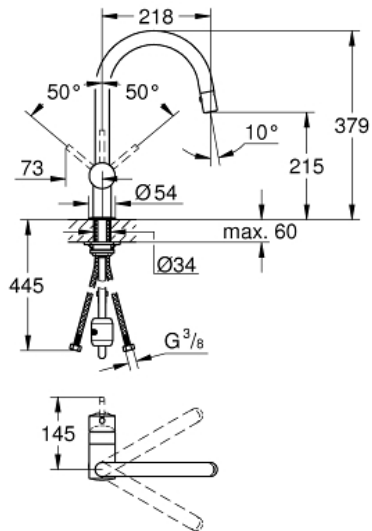

MINTA
Ettgreps kjøkkenbatteri, DN 15
MODEL # 32321DC0

Pure Freude
an Wasser

GROHE

Product Description:

MINTA

Ettgreps kjøkkenbatteri, DN 15

Standard Specification:

C-tut

etthullsmontasje

GROHE StarLight-overflate

GROHE SilkMove 46 mm keramisk patron

flytbegrenser

uttrekbar laminar-spray

omstiller: laminar spray / SpeedClean jet-dusj

automatisk tilbakestilling til laminar spray

variable justerbar volumbegrenser

svingbar rørtut

svingradius 360°

integrrert tilbakeslagsventil

med tilbakeslagsventil

fleksible tilkoblingslanger

hurtig-montasje-system

min. trykk 1.0 bar