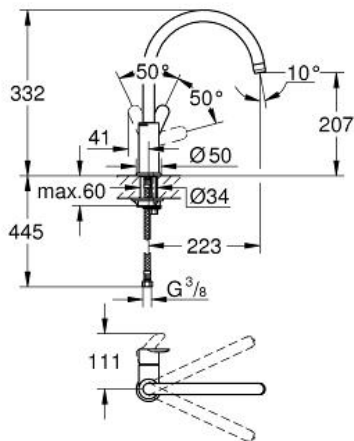

BAUEDGE
Ettgreps kjøkkenbatteri, DN 15
MODEL # 31367000

Pure Freude
an Wasser

GROHE

Product Description:
BAUEDGE
Ettgreps kjøkkenbatteri, DN 15

Standard Specification:
høy tut
etthullsmontasje
GROHE StarLight krom overflate
GROHE Longlife 28 mm keramisk patron
utløp med mousseur
svingbar rørtut
svingradius 360°
fleksible tilkoblingslanger
hurtig-montasje-system
min. trykk 1.0 bar