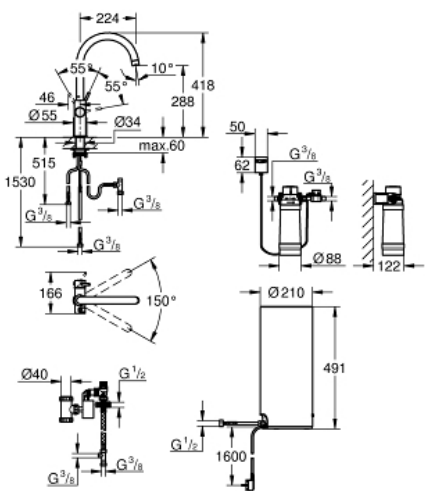

GROHE RED DUO

Kjøkkenbatteri og bereder i L-størrelse

MODEL # 30079DC1

Pure Freude
an Wasser

GROHE

Product Description:

GROHE RED DUO

Kjøkkenbatteri og bereder i L-størrelse

Standard Specification:

består av:

GROHE Red Duo ettgreps kjøkkenbatteri
etthullsmontasje

C-tut

GROHE ChildLock trykknapp for kokende vann

TÜV-sertifisert trippel elektronisk beskyttelse

mot utilsiktet aktivering av kokende vann

GROHE StarLight-overflate

GROHE SilkMove 28 mm keramisk patron

Isolert rørformet tut

svingfelt 150°

separate vannveier

flexible forbindelsesslanger

kobling for **GROHE Red** bereder

GROHE Red bereder i L-størrelse

tank for kokende og varmt vann
5,5 liter 100 ° C kokende vann

7 liter total kapasitet

Krav til innløpstrykk: 1-7 bar

Med fleksibel tilkoblingslange og utløp for kokende vann

CE-nummer

Strømforsyning 230 V 50 Hz