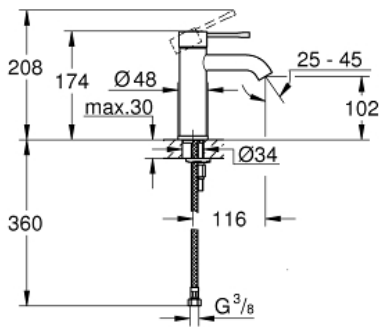

ESSENCE

Ettgrepsbatteri til servant, DN 15
S-Size

MODEL # 23590DC1

Pure Freude
an Wasser

GROHE

Product Description:

ESSENCE

Ettgrepsbatteri til servant, DN 15
S-Size

Standard Specification:

etthullsmontasje

metallhendel

GROHE SilkMove 28 mm keramisk patron
med temperaturbegrenser

GROHE StarLight-overflate

GROHE EcoJoy perlator 5,7 l/min

GROHE AquaGuide justerbar perlator

GROHE QuickFix Plus installasjonssystem

glatt kropp

fleksible tilkoblingslanger

Color:

□ 23590DC1 supersteel