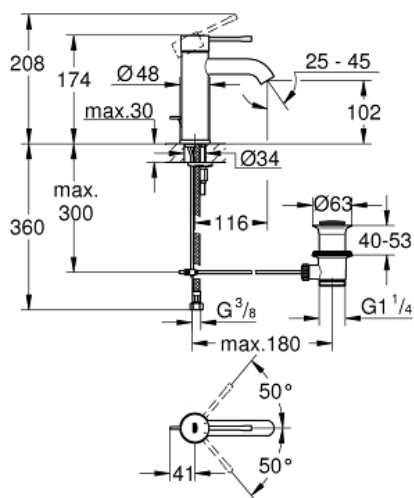

ESSENCE

Ettgrepsbatteri til servant, DN 15
S-Size

MODEL # 23589GN1

Pure Freude
an Wasser

GROHE

Product Description:

ESSENCE

Ettgrepsbatteri til servant, DN 15

S-Size

Standard Specification:

etthullsmontasje

metallhendel

GROHE SilkMove 28 mm keramisk patron med temperaturbegrenser

GROHE StarLight-overflate

GROHE EcoJoy perlator 5,7 l/min

GROHE AquaGuide justerbar perlator

GROHE QuickFix Plus installasjonssystem

oppløft med avløpsgarnityr 1 1/4"

flexible tilkoblingslanger

Color:

□ 23589GN1 Børstet Cool Sunrise