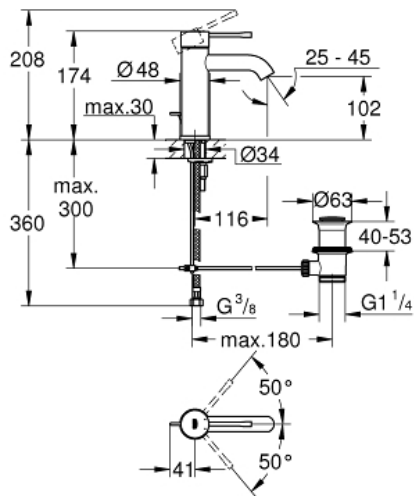

ESSENCE

Ettgrepsbatteri til servant, DN 15
S-Size

MODEL # 23589GL1

Pure Freude
an Wasser

GROHE

Product Description:

ESSENCE

Ettgrepsbatteri til servant, DN 15
S-Size

Standard Specification:

etthullsmontasje

metallhendel

GROHE SilkMove 28 mm keramisk patron
med temperaturbegrenser

GROHE StarLight-overflate

GROHE EcoJoy perlator 5,7 l/min

GROHE AquaGuide justerbar perlator

GROHE QuickFix Plus installasjonssystem

oppløft med avløpsgarnityr 1 1/4"

fleksible tilkoblingslanger

Color:

□ 23589GL1 Cool Sunrise