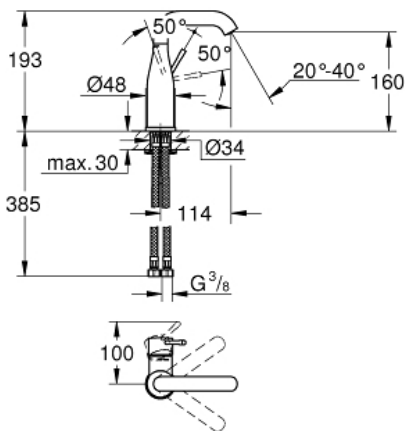

ESSENCE

Ettgrepsbatteri til servant, DN 15
M-Size

MODEL # 23463001

Pure Freude
an Wasser

GROHE

Product Description:

ESSENCE

Ettgrepsbatteri til servant, DN 15

M-Size

Standard Specification:

etthullsmontasje

metallhendel

GROHE SilkMove 28 mm keramisk patron
med temperaturbegrenser

GROHE StarLight krom overflate

GROHE EcoJoy perlator 5,7 l/min

GROHE AquaGuide justerbar perlator

GROHE QuickFix Plus installasjonssystem

svingbar tut med perlator og stopp

glatt kropp

fleksible tilkoblingslanger

min. trykk 1.0 bar

Color:

□ 23463001 krom