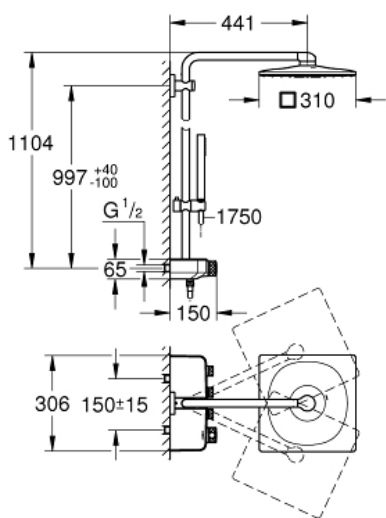

EUPHORIA SMARTCONTROL
SYSTEM 310 CUBE DUO
Duschsystem med termostat för
väggmontage

MODEL # 26508000

Pure Freude
an Wasser

GROHE

Product Description:

EUPHORIA SMARTCONTROL SYSTEM 310 CUBE DUO
Duschsystem med termostat för väggmontage

Standard Specification:

Bestående av:

horisontell **450 mm duscharm**

Justerbart övre fäste för minimal anpassning till befintliga
borrhål

SmartControl-termostat

Möjliggör byte mellan:

huvuddusch Rainshower 310 SmartActive Cube, krom
sprayplatta

GROHE PureRain och centrerad Jet-spray

Handdusch Euphoria Cube Stick (27 698 000)

Justerbar i höjd med glidande element

Silverflex duschslang 1750 mm (28 388 000)

GROHE DreamSpray

GROHE Cooltouch ingen risk för brännskador

GROHE TurboStat kompakt insats

med vaxbaserad keramisk kropp

GROHE EcoJoy vattenbesparande teknologi

GROHE StarLight kromyta

GROHE SafeStop vid 38°C

GROHE SafeStop Plus valfri extra temperaturbegränsare
vid 43°C inkluderad

SmartControl tryck för PÅ-AV, vrid för flödesreglering
från EcoJoy till fullt flöde

Integrerad **GROHE EasyReach** duschbricka

SpeedClean antikalksystem

Inre Vatten Guide för ett längre liv

Twistfree mot snodda duschslangar

Kan användas med genomströmningsberedare

Minimumflöde 7 l/min

Lägsta tryck: 1,0 bar

Color:

□ 26508000 Krom