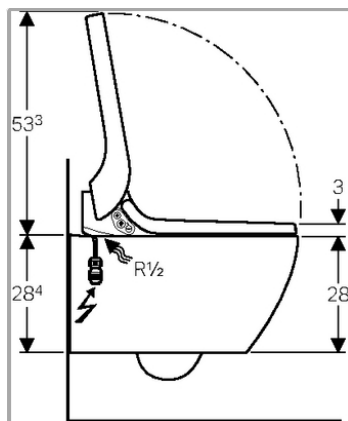

Geberit AquaClean har Sintef produktsertifikat nr. 1764

<b>Geberit varenummer:</b>	146.291.XX.1 (XX angir dekorfarge)
<b>Dimensjon:</b>	Høyde = 44,6 cm / bredde = 36 cm dybde = 55,3 cm
<b>Farge:</b>	Hvitt porselen / farget dekorplate
<b>Overflatebehandling:</b>	Smussavvisende keramikk
<b>Øvrige opplysninger:</b>	Driftstrykk: 1 – 10bar

Vanntrykk: 0,5 – 10 bar

Oppbevaringstemperatur: 5 – 40 °C

Maks vekt klosettsete: 150kg

Gjennomstrømming analdusj: 1,1 – 2 l/min

Gjennomstrømming ladydusj: 0,4 – 0,7 l/min

Luftvolum Tørker / Luktutdrag: 6 m³/h

Vekt: Toalett i eske - 40,6 kg

Oppfyller EN 1717 / EN 13077

**4. TEKNISK SERVICE**

**Produsent/importør**

Geberit AS

**Postadresse**

Luhrtoppen 2

**Postnr. og poststed**