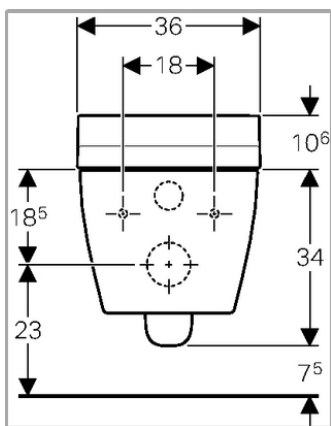

Geberit AS

AquaClean Tuma

3. DRIFTSTEKNISKE OPPLYSNINGER

Antatt teknisk levetid uten utskiftninger

> 10 år

Garanti og vilkår

Iht. forbrukerkjøpsloven

Fuktbestandighet

IPX4

Renholdsvennlighet

«God»

Øvrige opplysninger

Spennning: 230V AC

Nettfrekvens: 50Hz

Strømforbruk: 2000W (maks)

Strømforbruk standby: 0,5W

Vanntrykk: 0,5 – 10 bar

Oppbevaringstemperatur: 5 – 40 °C

Maks vekt klosettsete: 150kg

Gjennomstrømming analdusj: 1,1 – 2 l/min

Gjennomstrømming ladydusj: 0,4 – 0,7 l/min

Luftvolum Tørker / Luktutdrag: 6 m³/h

Vekt: Toalett i eske - 40,6 kg

Oppfyller EN 1717 / EN 13077

4. TEKNISK SERVICE

Produsent/importør

Geberit AS

Postadresse

Luhrtoppen 2

Postnr. og poststed

1470 Lørenskog

Telefon

67978200

E-post

order.no@geberit.com

Internett

www.geberit.no