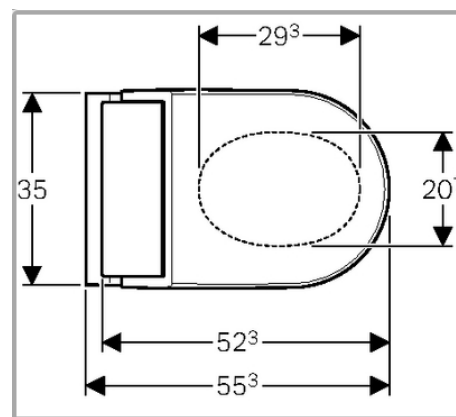

Geberit AquaClean har Sintef produktsertifikat nr. 1764

<b>Geberit varenummer:</b>	146.291.XX.1 (XX angir dekorfarge)
<b>Dimensjon:</b>	Høyde = 44,6 cm / bredde = 36 cm dybde = 55,3 cm
<b>Farge:</b>	Hvitt porselen / farget dekorplate
<b>Overflatebehandling:</b>	Smussavvisende keramikk
<b>Øvrige opplysninger:</b>	Driftstrykk: 1 – 10bar

Vanntrykk: 0,5 – 10 bar

Oppbevaringstemperatur: 5 – 40 °C

Maks vekt klosettsete: 150kg

Gjennomstrømming analdusj: 1,1 – 2 l/min

Gjennomstrømming ladydusj: 0,4 – 0,7 l/min

Luftvolum Tørker / Luktutdrag: 6 m³/h

Vekt: Toalett i eske - 40,6 kg

Oppfyller EN 1717 / EN 13077

**4. TEKNISK SERVICE**

**Produsent/importør**

Geberit AS

**Postadresse**

Luhrtoppen 2

**Postnr. og poststed**