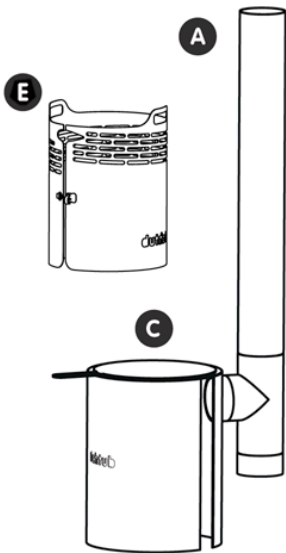

Tekniske spesifikasjoner

Høyde: 84 cm
Tverrsnitt: 170 cm
Lengde: 260 cm
Bein avstand: 80 cm
Vekt: 80 kilo
Kapasitet: 800 liter

Materialer

Fiberglass polyester og rustfritt stål 316

Standard farger

Dutchub oransje (RAL2000)
Havgrønn (RAL5021)
Pastell blå (RAL5024)
Dueblå (RAL 5014)
Sivgrønn (RAL6013)
Skifergrå (RAL 7015)

Dutchtub-stampen er standard levert med lokk, fyringskurv og wok for å ha varme i spiralen.

Valgmuligheter

A pipe
B askevanger
C grillrist (sommer 2010)
D håndtralle (sommer 2010)
E vindskjerm

THE DUTCH CONNECTION AS norges eneste leverandør av Dutchtub !
www.thedutchconnection.no