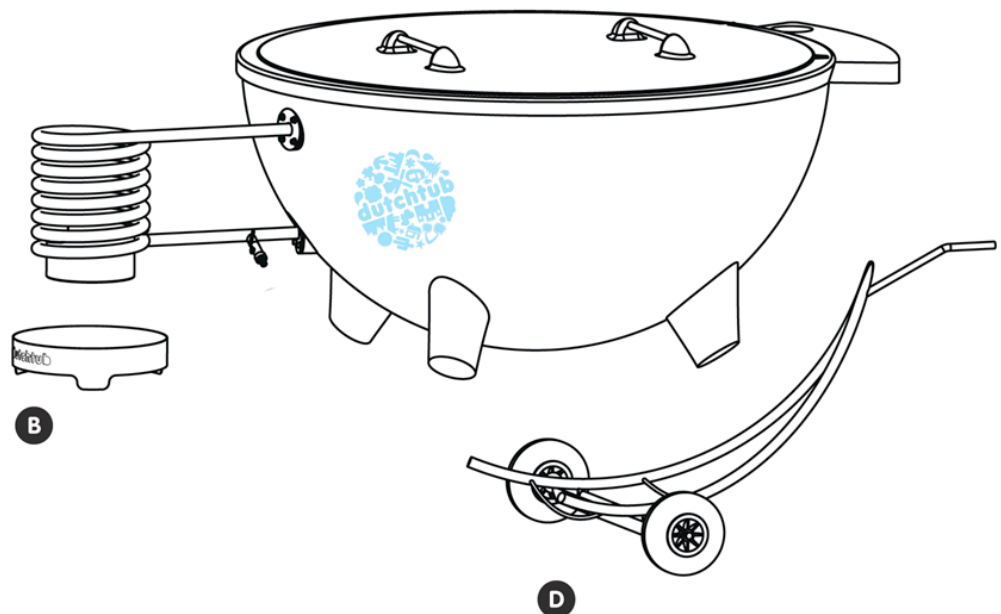

Tekniske spesifikasjoner

Høyde: 84 cm
Tverrsnitt: 170 cm
Lengde: 260 cm
Bein avstand: 80 cm
Vekt: 80 kilo
Kapasitet: 800 liter

Materialer

Fiberglass polyester og rustfritt stål 316

Standard farger

Dutchub oransje (RAL2000)
Havgrønn (RAL5021)
Pastell blå (RAL5024)
Dueblå (RAL 5014)
Sivgrønn (RAL6013)
Skifergrå (RAL 7015)

Dutchtub-stampen er standard levert med lokk, fyringskurv og wok for å ha varme i spiralen.

Valgmuligheter

A pipe
B askevanger
C grillrist (sommer 2010)
D håndtralle (sommer 2010)
E vindskjerm

THE DUTCH CONNECTION AS norges eneste leverandør av Dutchtub !
www.thedutchconnection.no