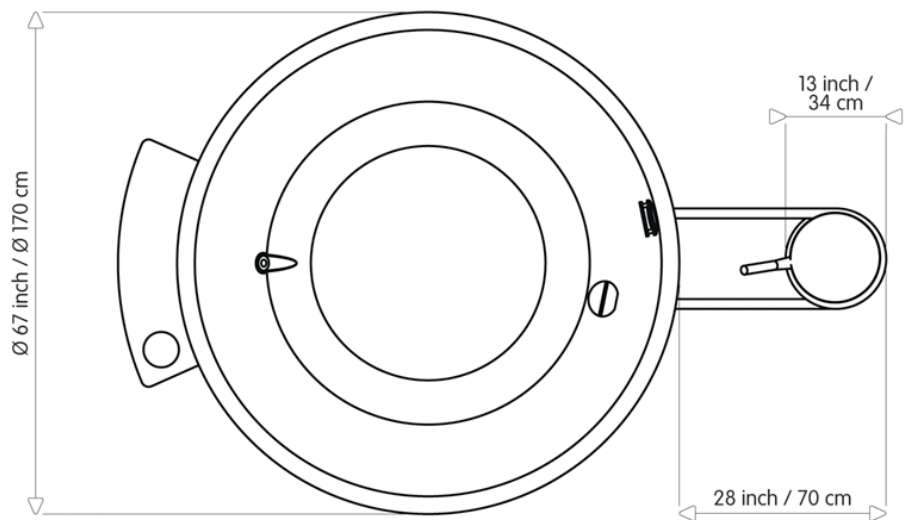

Tekniske spesifikasjoner

Høyde: 84 cm
Tverrsnitt: 170 cm
Lengde: 260 cm
Bein avstand: 80 cm
Vekt: 80 kilo
Kapasitet: 800 liter

Materialer

Fiberglass polyester og rustfritt stål 316

Standard farger

Dutchub oransje (RAL2000)
Havgrønn (RAL5021)
Pastell blå (RAL5024)
Dueblå (RAL 5014)
Sivgrønn (RAL6013)
Skifergrå (RAL 7015)

Dutchtub-stampen er standard levert med lokk, fyringskurv og wok for å ha varme i spiralen.

Valgmuligheter

A pipe
B askevanger
C grillrist (sommer 2010)
D håndtralle (sommer 2010)
E vindskjerm

THE DUTCH CONNECTION AS norges eneste leverandør av Dutchtub !
www.thedutchconnection.no