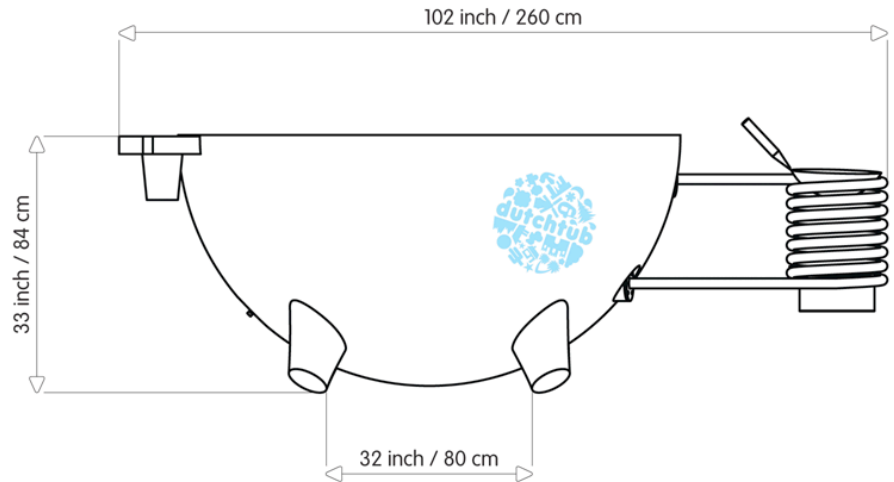

Tekniske spesifikasjoner

Høyde: 84 cm
Tverrsnitt: 170 cm
Lengde: 260 cm
Bein avstand: 80 cm
Vekt: 80 kilo
Kapasitet: 800 liter

Materialer

Fiberglass polyester og rustfritt stål 316

Standard farger

Dutchub oransje (RAL2000)
Havgrønn (RAL5021)
Pastell blå (RAL5024)
Dueblå (RAL 5014)
Sivgrønn (RAL6013)
Skifergrå (RAL 7015)

Dutchtub-stampen er standard levert med lokk, fyringskurv og wok for å ha varme i spiralen.

Valgmuligheter

A pipe
B askevanger
C grillrist (sommer 2010)
D håndtralle (sommer 2010)
E vindskjerm

THE DUTCH CONNECTION AS norges eneste leverandør av Dutchtub !
www.thedutchconnection.no