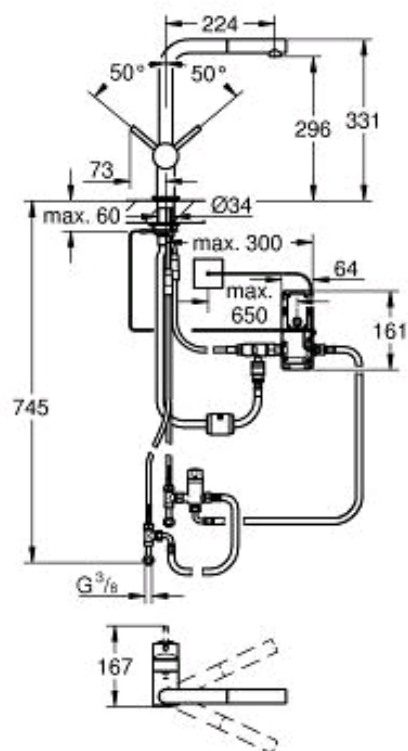

**Ref.Nr 31360001**

**NRF.Nr 4220794**

Minta Touch

Elektronisk kjøkkenarmatur, ettgreps 1/2" – L tut

Touch: aktivering av vann via hudkontakt

Batteriets strømforsyning 6 V lithium-batteri, type

CR-P2

magnetventil

blandingsventil med fast verdi

automatisk sikkerhetsstopp etter 60 sekunder

(produsentinnstilling)

beskyttelse IP 44

GROHE SilkMove® 46 mm keramisk patron

Uttrekk mousseur

Automatisk tilbakestilling til mousseur

Variable justerbar volumbegrenser

Svingbar rørtut -svingradius 360°

Med tilbakeslagsventil

Fleksible tilkoblingslanger

hurtig-montasje-system

Pure Freude an Wasser

www.grohe.com

## Reservedelsliste

Pos.-nr	Produktbeskrivelse	Ordre-nr.	Enheter pr. eske
1	Håndgrep	46015000	1
2	Kappe	46025000	1
3	Patron	46048000	1
4	Uttreksdusj	46858000	1
5	Dusjslange	48293000	1
6	Tilskruing	46345000	1
7	Tilbakeslagsventil	08565000	1
8	Magnetventil	48213000	1
9		48214000	1
10	Batteri	42886000	1
11	Kobling	46338000	1
	Særskilt tilbehør		
12		40684000	1