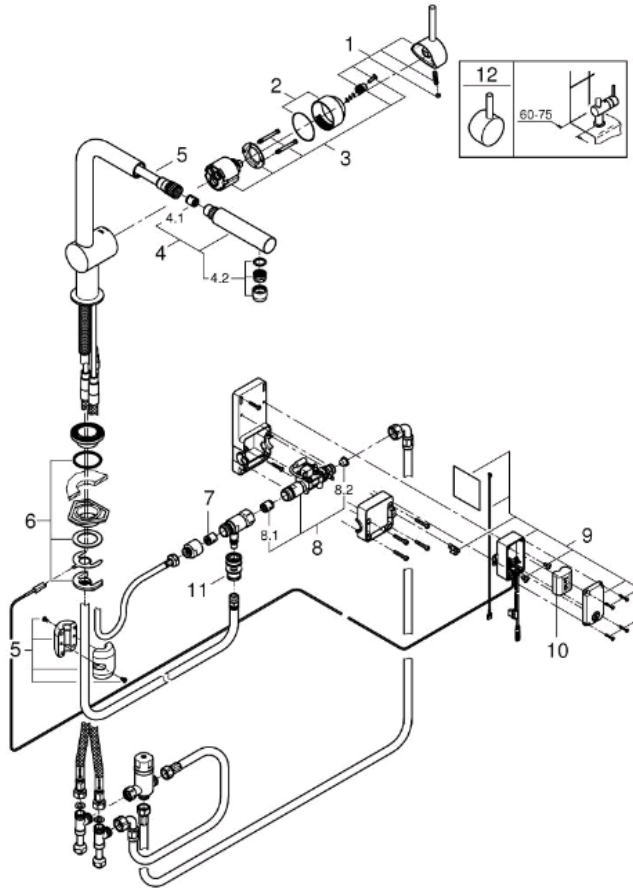

Variable justerbar volumbegrenser

Svingbar rørtut -svingradius 360°

Med tilbakeslagsventil

Fleksible tilkoblingslanger

hurtig-montasje-system

Pure Freude an Wasser

www.grohe.com

## Reservedelsliste

Pos.-nr	Produktbeskrivelse	Ordre-nr.	Enheter pr. eske
1	Håndgrep	46015000	1
2	Kappe	46025000	1
3	Patron	46048000	1
4	Uttreksdusj	46858000	1
5	Dusjslange	48293000	1
6	Tilskruing	46345000	1
7	Tilbakeslagsventil	08565000	1
8	Magnetventil	48213000	1
9		48214000	1
10	Batteri	42886000	1
11	Kobling	46338000	1
	Særskilt tilbehør		
12		40684000	1