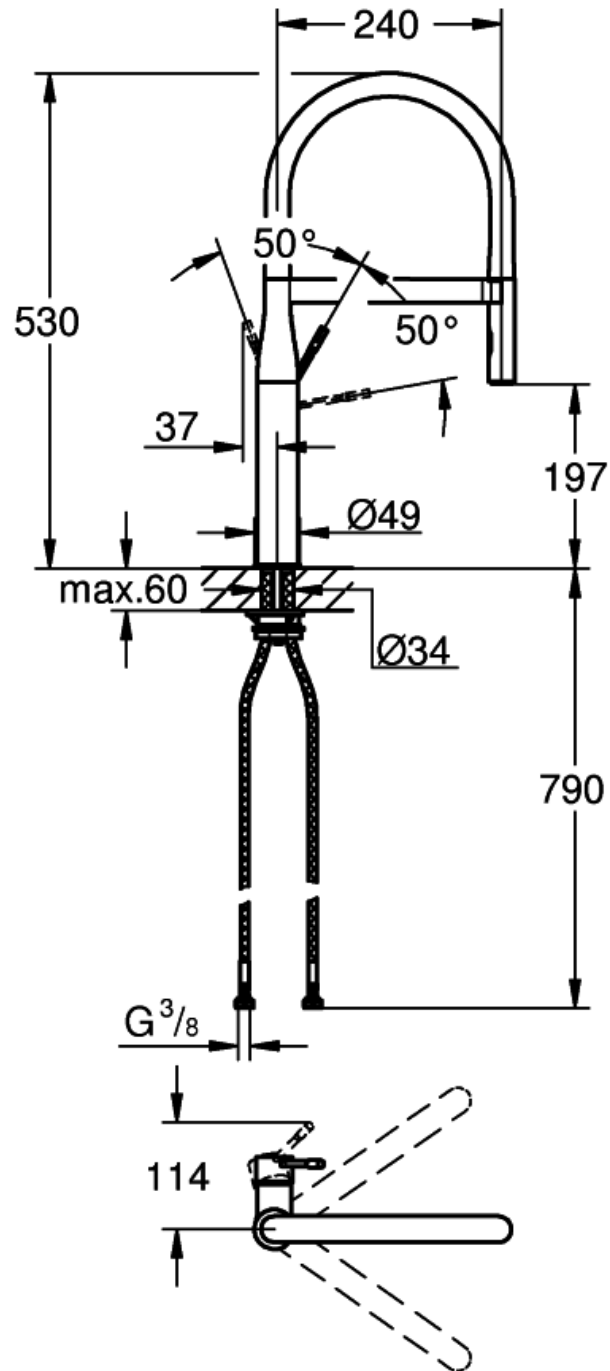

Pure Freude an Wasser

www.grohe.com

Ref.Nr 30294000

NRF.Nr 4220896

Essence New

Kjøkkenarmatur
etthullsmontasje

Teknisk data:

Min. 0,5 bar

Max 10 bar

Anbefalt 1-5 bar

Gjennomstrømning ved 3 bar: 9 l/min

Temperatur varmtvannsinngang maks. 70 °C

Anbefalt (energisparing): 60 °C

Pure Freude an Wasser

www.grohe.com

Pure Freude an Wasser