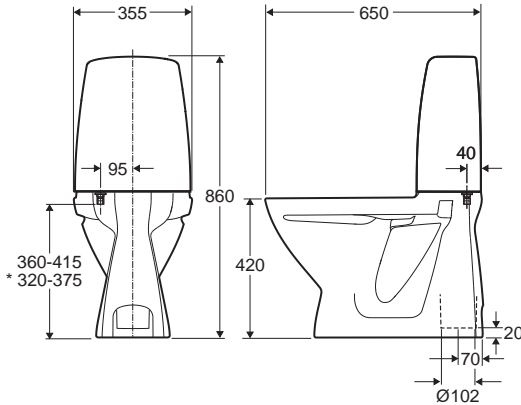

Ifö Sign toalett 6860

Innebygd S-lås. Toalett med hel susternekappe for enklere rengjøring. Under susternekappen finnes en separat vannsisterne. Vannet kommer aldri i kontakt med porselenet, og det forhindrer kondens på utsiden av susternekappen. Glassert spylekant. Dufttablett Fresh WC avgir frisk duft, forenkler rengjøringen og farger vannet blått ved hver nedspyling.

Leveres uten toalettsete. Sittehøyde: 42 cm. Blankforkrommet spyleknapp. To spylemengder: hel- og halvspyling, 4 og 2 liter.

Dette produktet er behandlet med Ifö Clean, vår rengjøringsvennlige overflatebehandling.

I leveransen inngår:

4 stk rustfrie skruer. Dekkklue for avløp. Drifts- og vedlikeholdsanvisning. Dekkhetter for skruer

1

Produkt	Ifö nr	NRF nr
Ifö Sign toalett 6860	686000001	6044101
Ifö SignFix toalett 6860	68600000100010	6044103