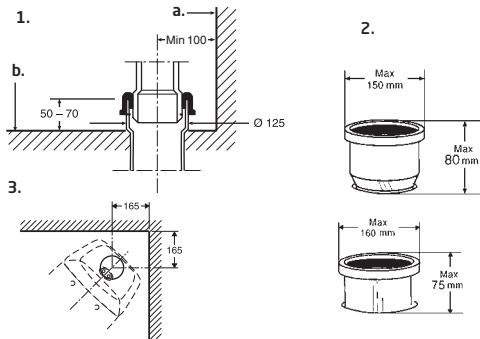

Leveres uten toalettsete. Sittehøyde: 42 cm. Blankforkrommet spyleknapp. To spylemengder: hel- og halvspyling, 4 og 2 liter.

Dette produktet er behandlet med Ifö Clean, vår rengjøringsvennlige overflatebehandling.

6860, innebygd S-lås

Typegodkjent hel- og halvspyling. Integrrert dufttablett avgir velduft og farger vannet blått ved nedspyling. En tablett varer ca 80 spylinger.

Innstillbar 3-8 liter. Ved levering er spylemengden innstilt på 4 og 2,2 liter.

Sittehøyde 42 cm.

Måltoleranse +/- 2%

*) med avstengningsventil.

1. Montering vinkelrett mot gulv. a. Ferdig vegg b. Ferdig gulv
2. ROT-montering
3. Hjørnemontering