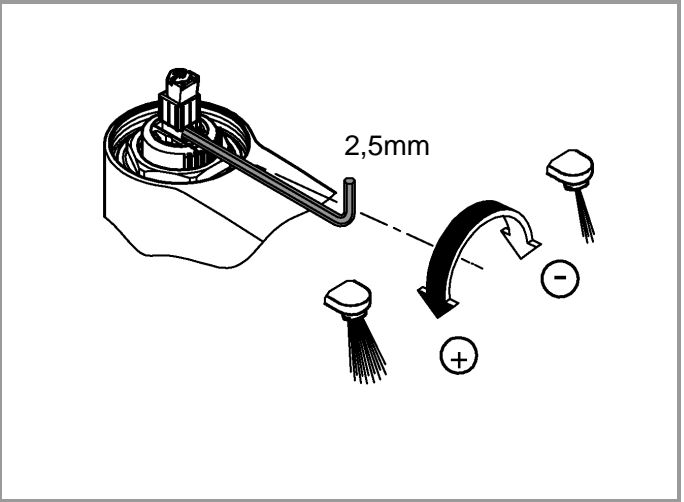

3 bar:	
15 l/min	

*19 332	32mm
*19 017	13mm

---

---

---

---

---

---