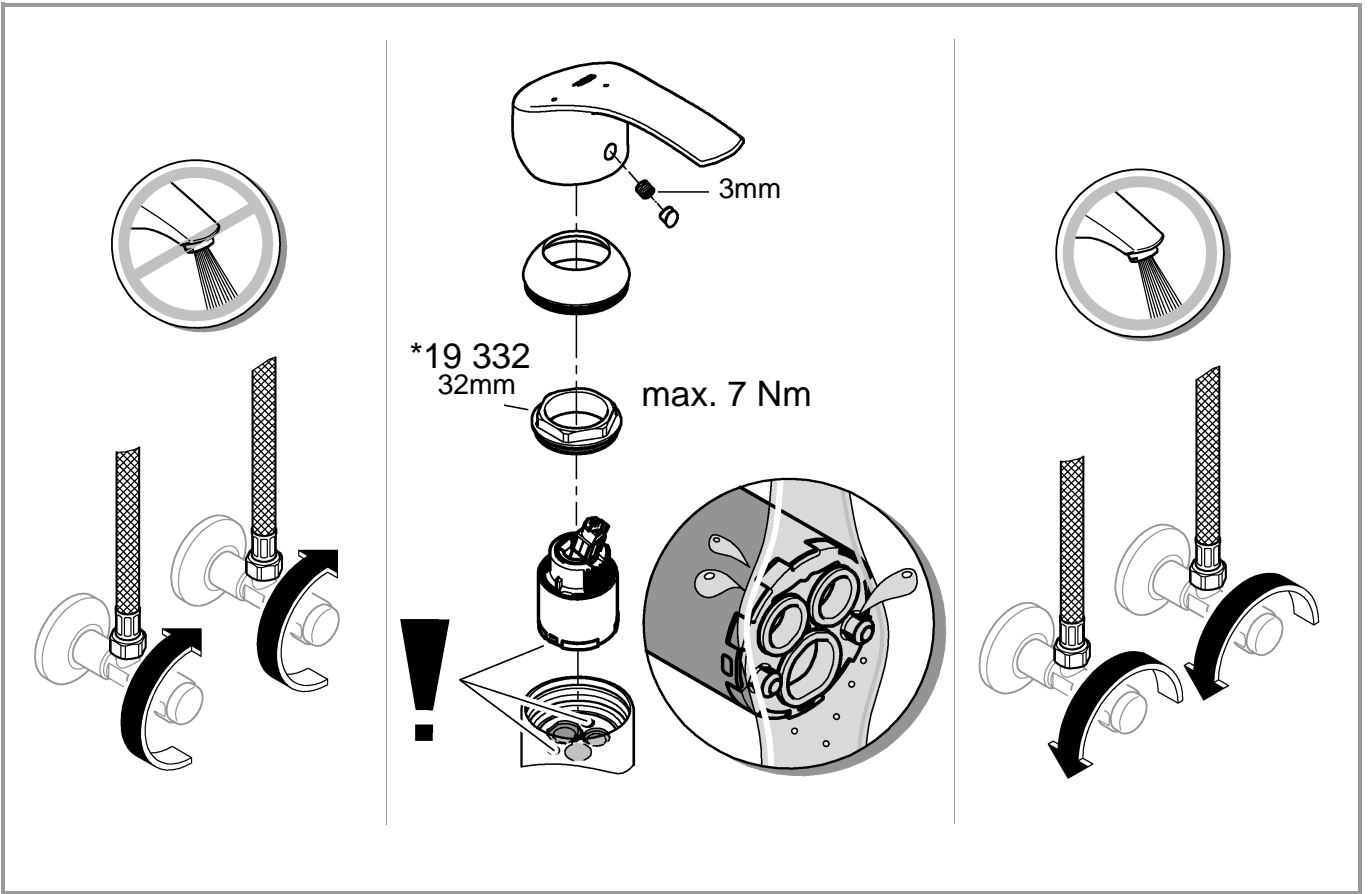

3 bar:	
15 l/min	

*19 332	32mm
*19 017	13mm

---

---

---

---

---

---