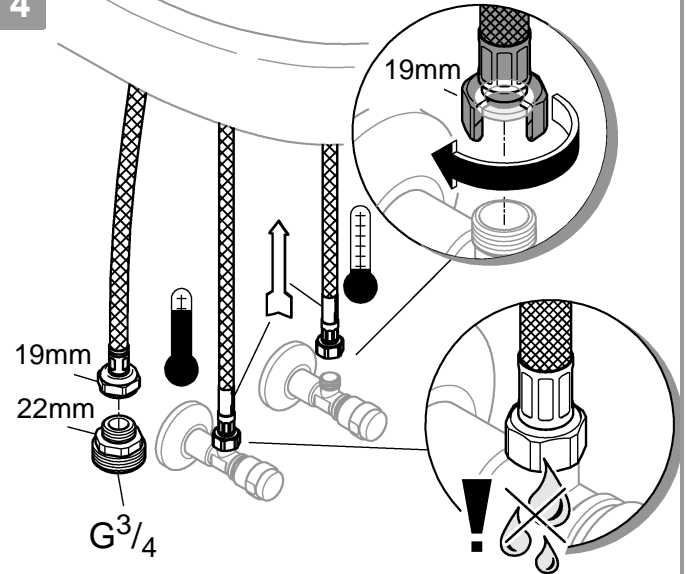

3

4

5

1a

3 bar	
30 260	8 l/min
33 281	15 l/min

1b

2b

1c

3 bar:	
15 l/min