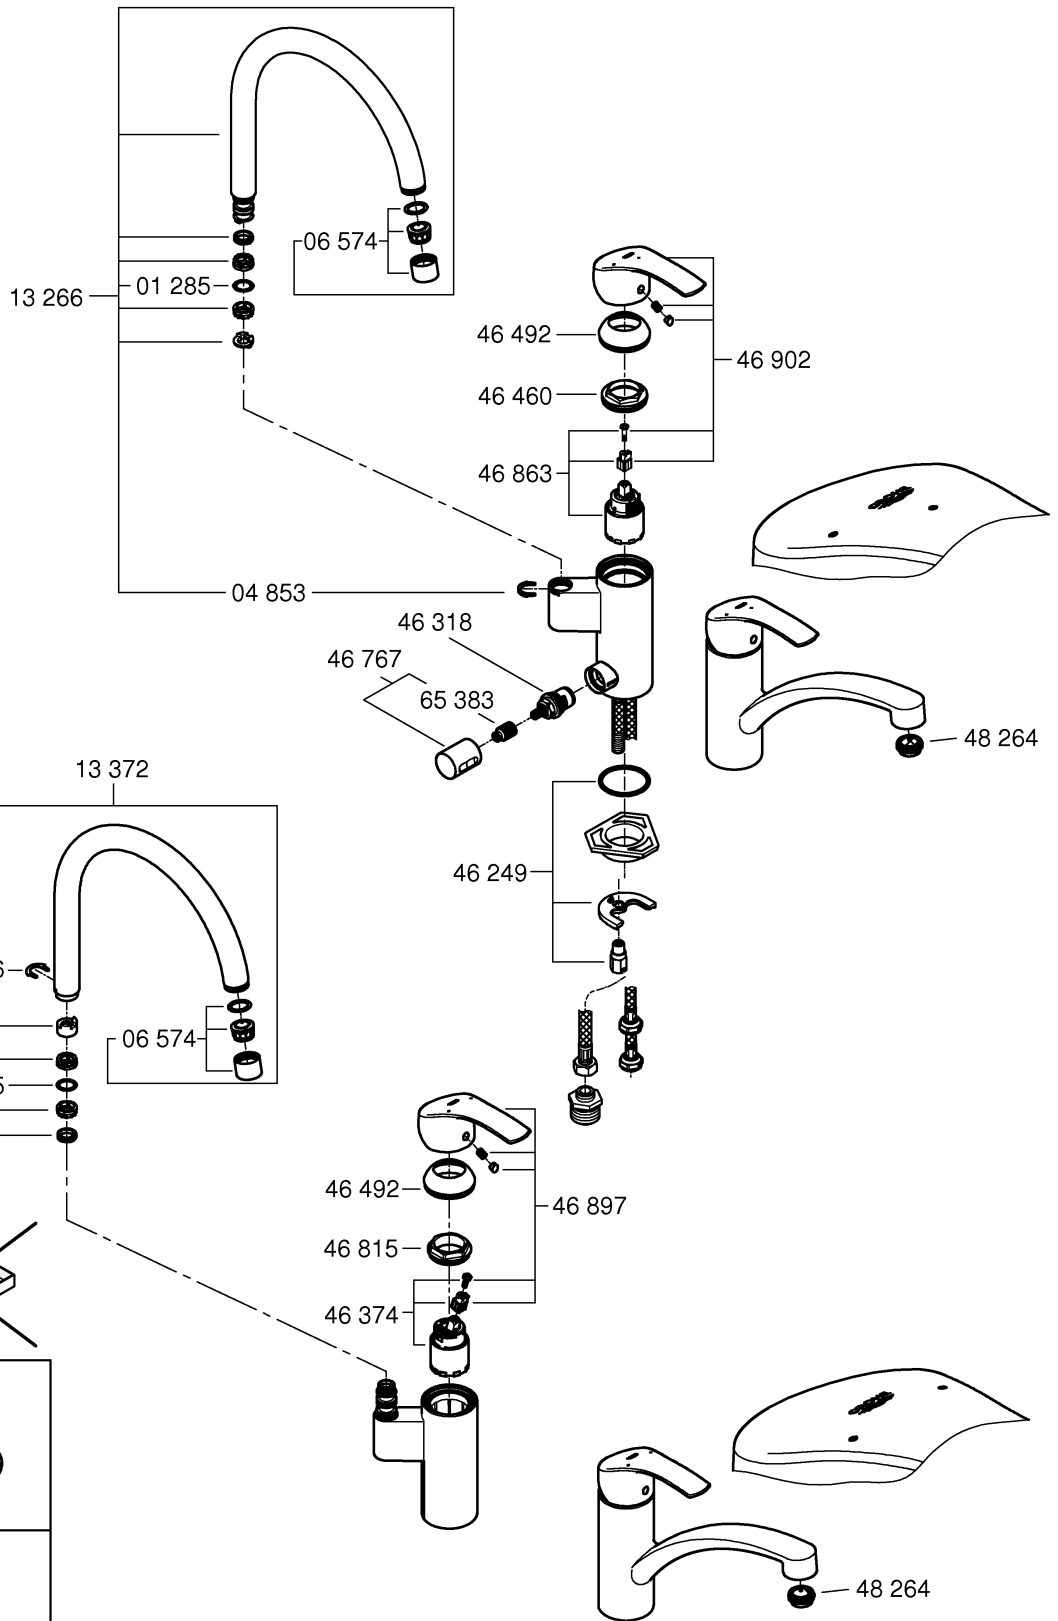

3 bar:	
15 l/min	

*19 332	32mm
*19 017	13mm

---

---

---

---

---

---