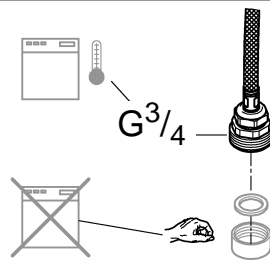

3

4

5

1a

3 bar	
30 260	8 l/min
33 281	15 l/min

1b

2b

1c

3 bar:	
15 l/min