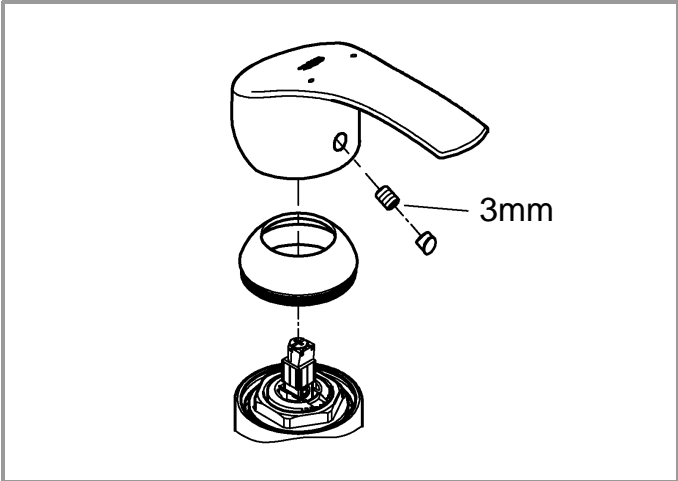

3 bar:	
15 l/min	

*19 332	32mm
*19 017	13mm

---

---

---

---

---

---