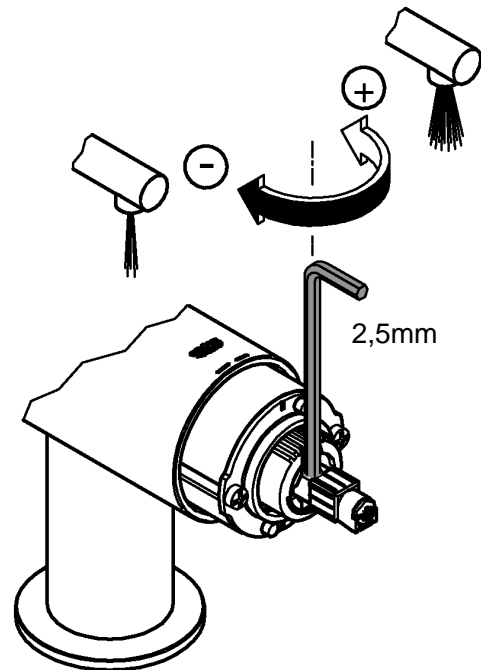

32 168

30 274

3mm

2,5mm

SERVICE

30 274

32 168

Pure Freude an Wasser