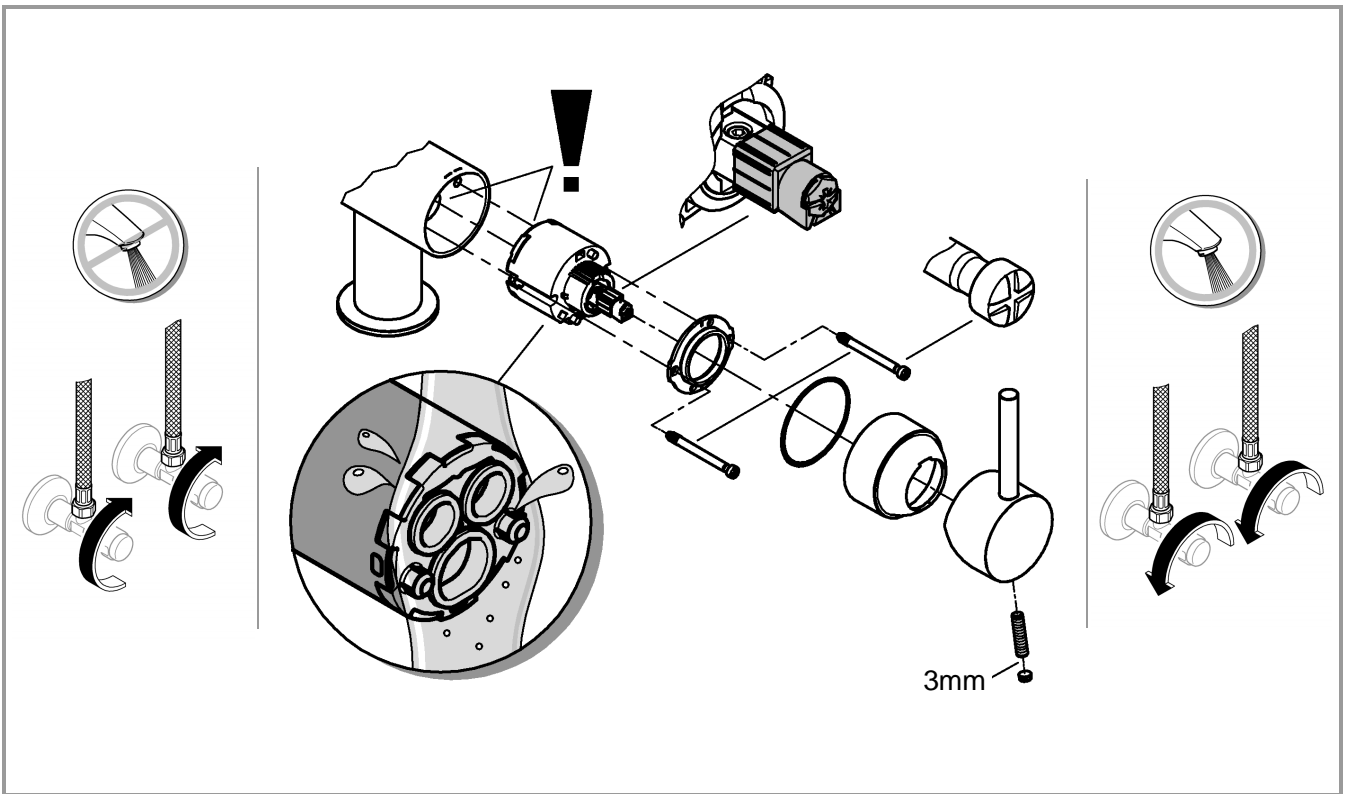

32 168

30 274

3mm

2,5mm

SERVICE

30 274

32 168

Pure Freude an Wasser