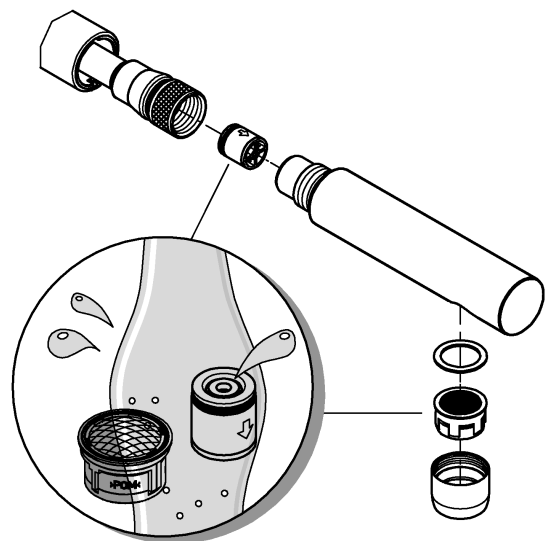

32 168

30 274

3mm

2,5mm

SERVICE

30 274

32 168

Pure Freude an Wasser