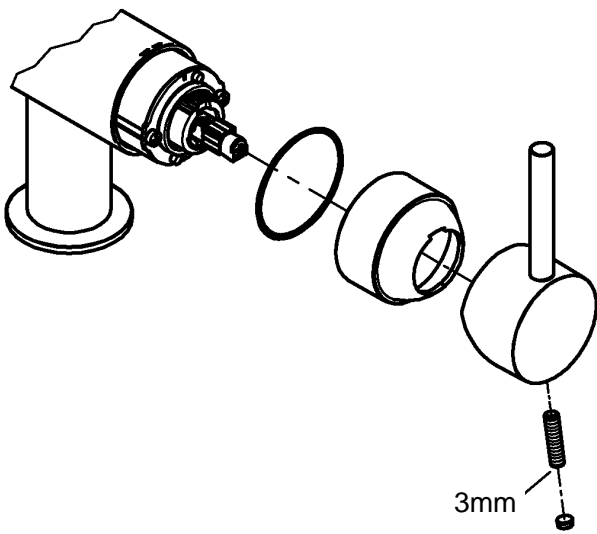

32 168

30 274

3mm

2,5mm

SERVICE

30 274

32 168

Pure Freude an Wasser