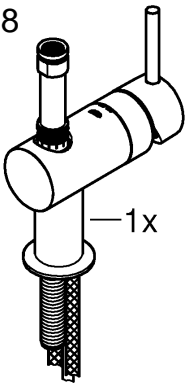

32 168

DIN 1988
DIN EN 806