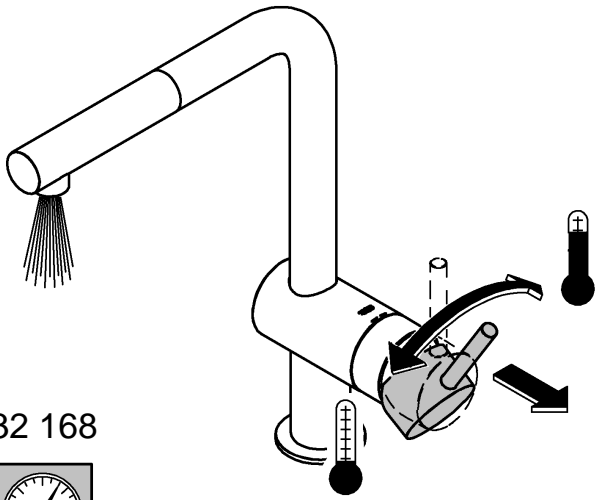

32 168

30 274

3mm

2,5mm

SERVICE

30 274

32 168

Pure Freude an Wasser