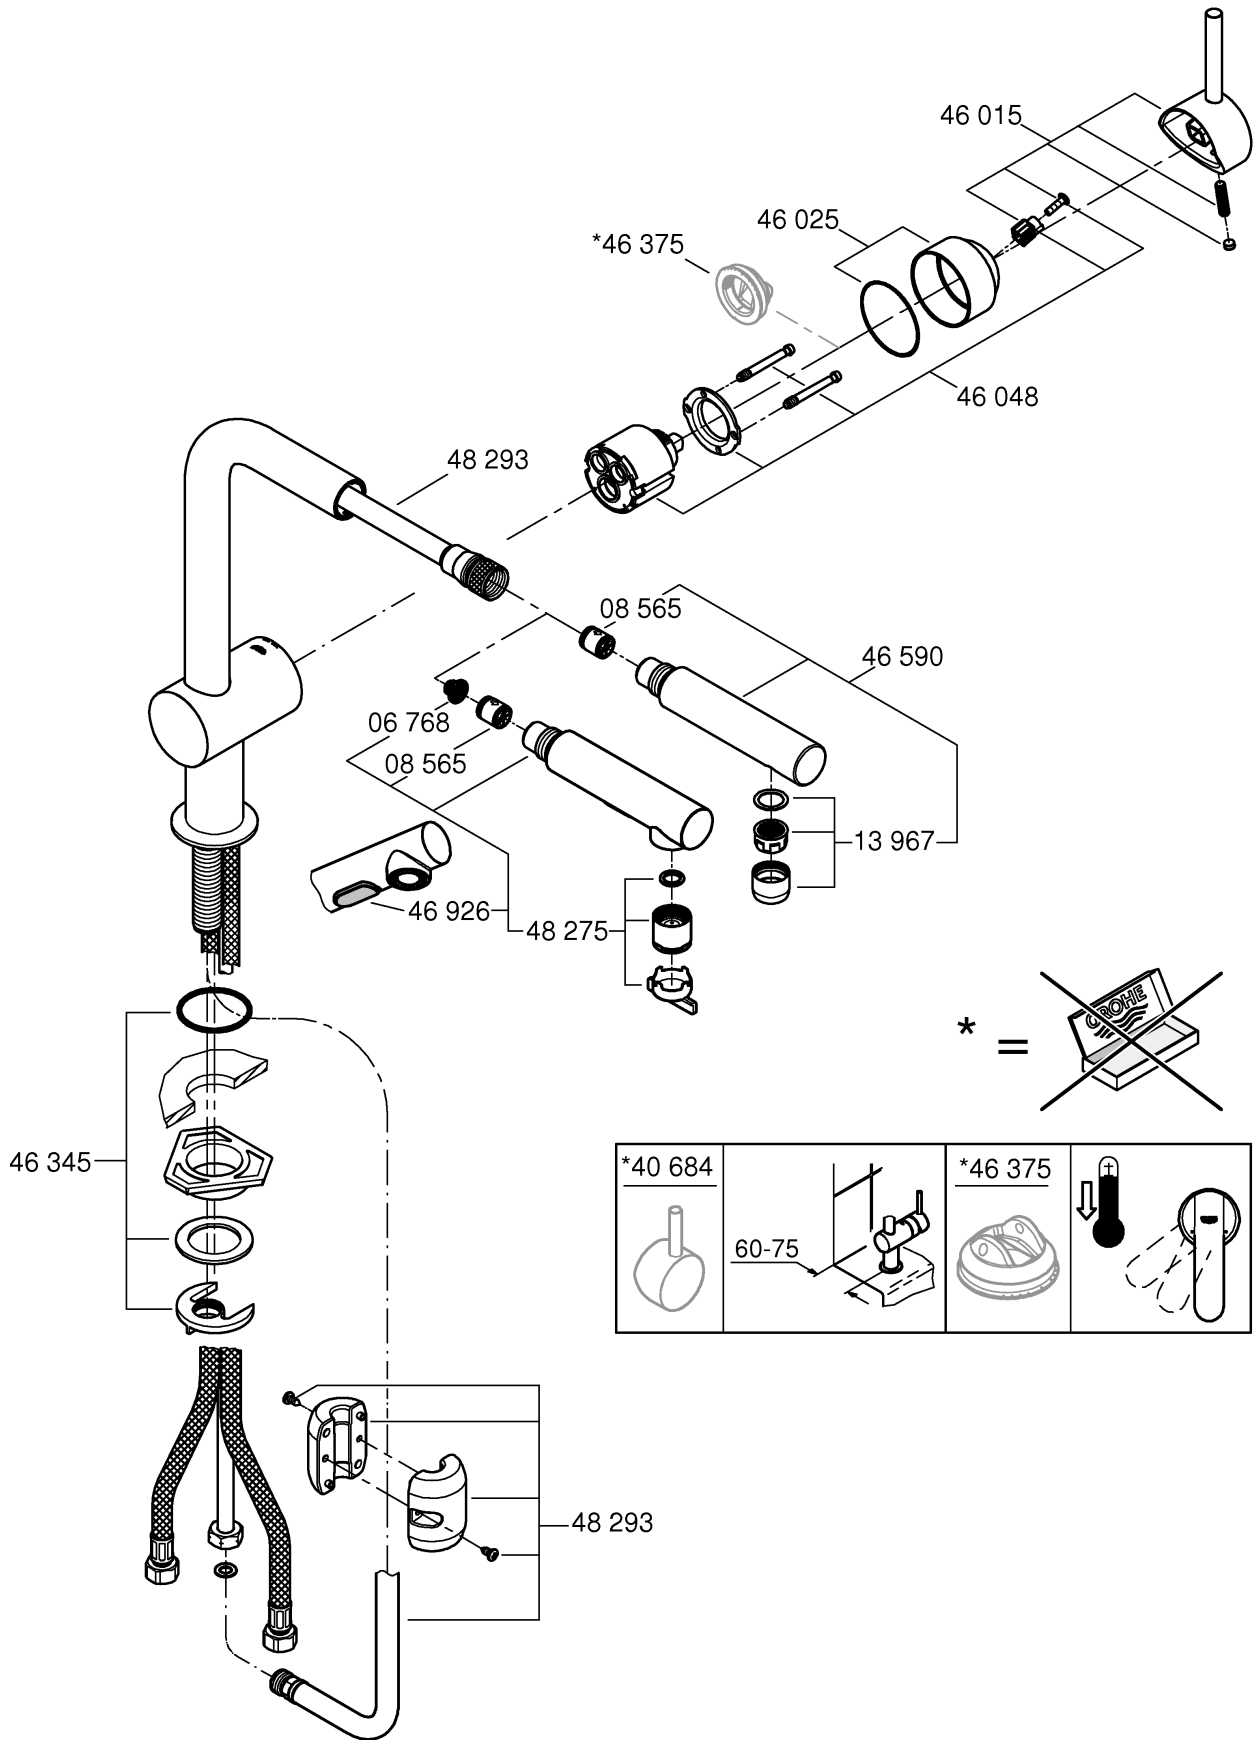

32 168

30 274

3mm

2,5mm

SERVICE

30 274

32 168

Pure Freude an Wasser