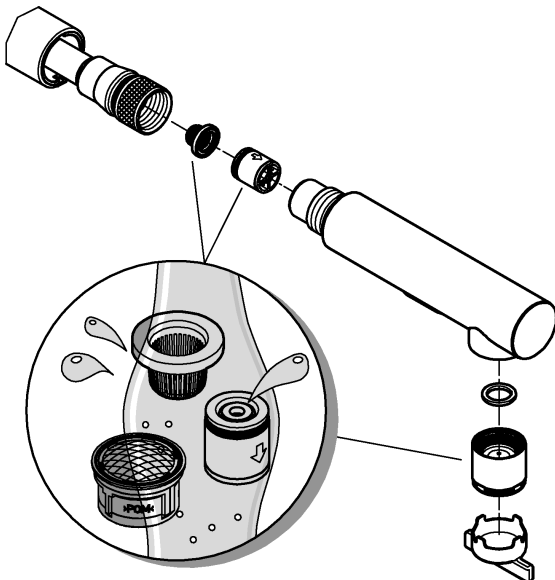

32 168

30 274

3mm

2,5mm

SERVICE

30 274

32 168

Pure Freude an Wasser