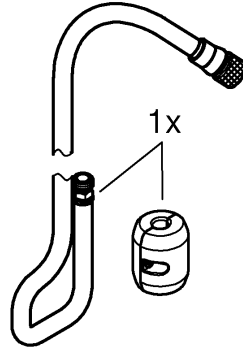

30 274

32 168

DIN 1988
DIN EN 806