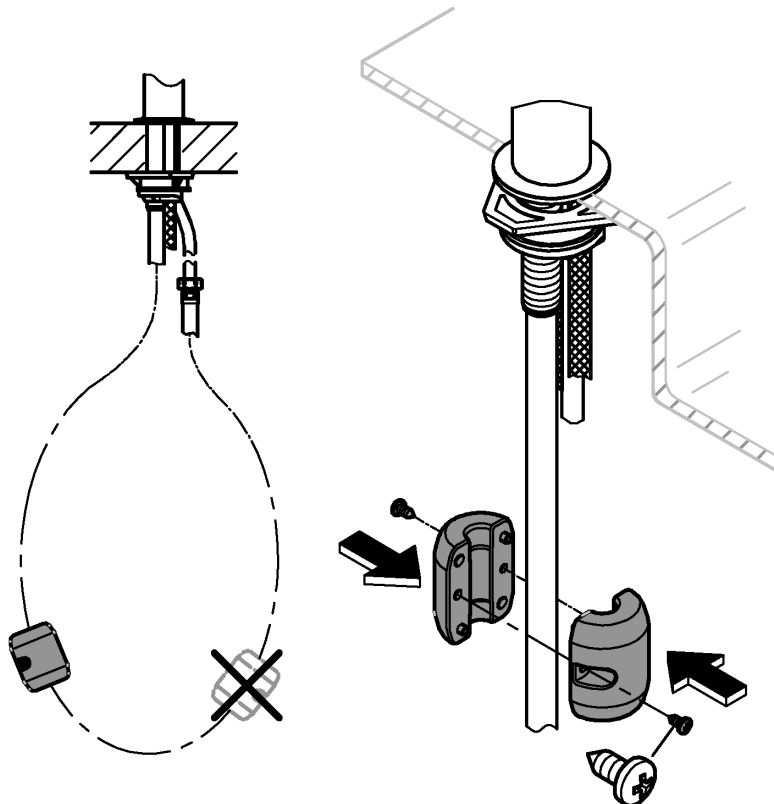

32 168

30 274

3mm

2,5mm

SERVICE

30 274

32 168

Pure Freude an Wasser