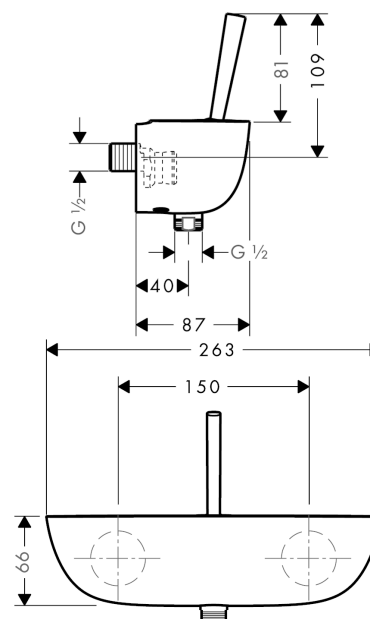

### Informasjon

- tilslutningstype: S- koblinger
- senteravstand: 150 mm ± 12 mm
- gjennomstrømningsmengde for hånddusj ved 3 bar: 25 l/min
- keramisk innmat med joystick
- tilbakeslagsventil
- med lyddemper
- slangetilkobling DN15
- Monteres med rette kupplinger 97743000 som bestilles separat

## Måltegning