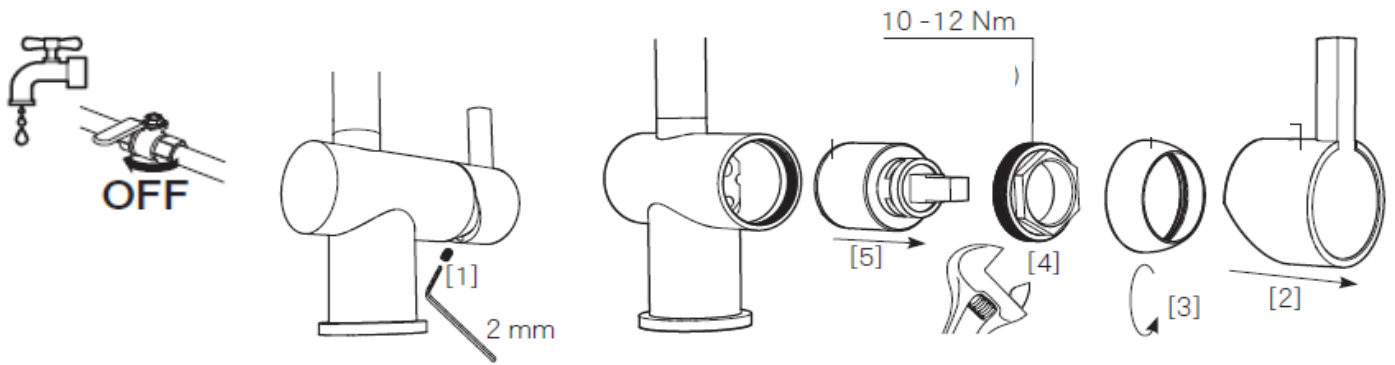

Bytte av innsats

mora® ARMATUR