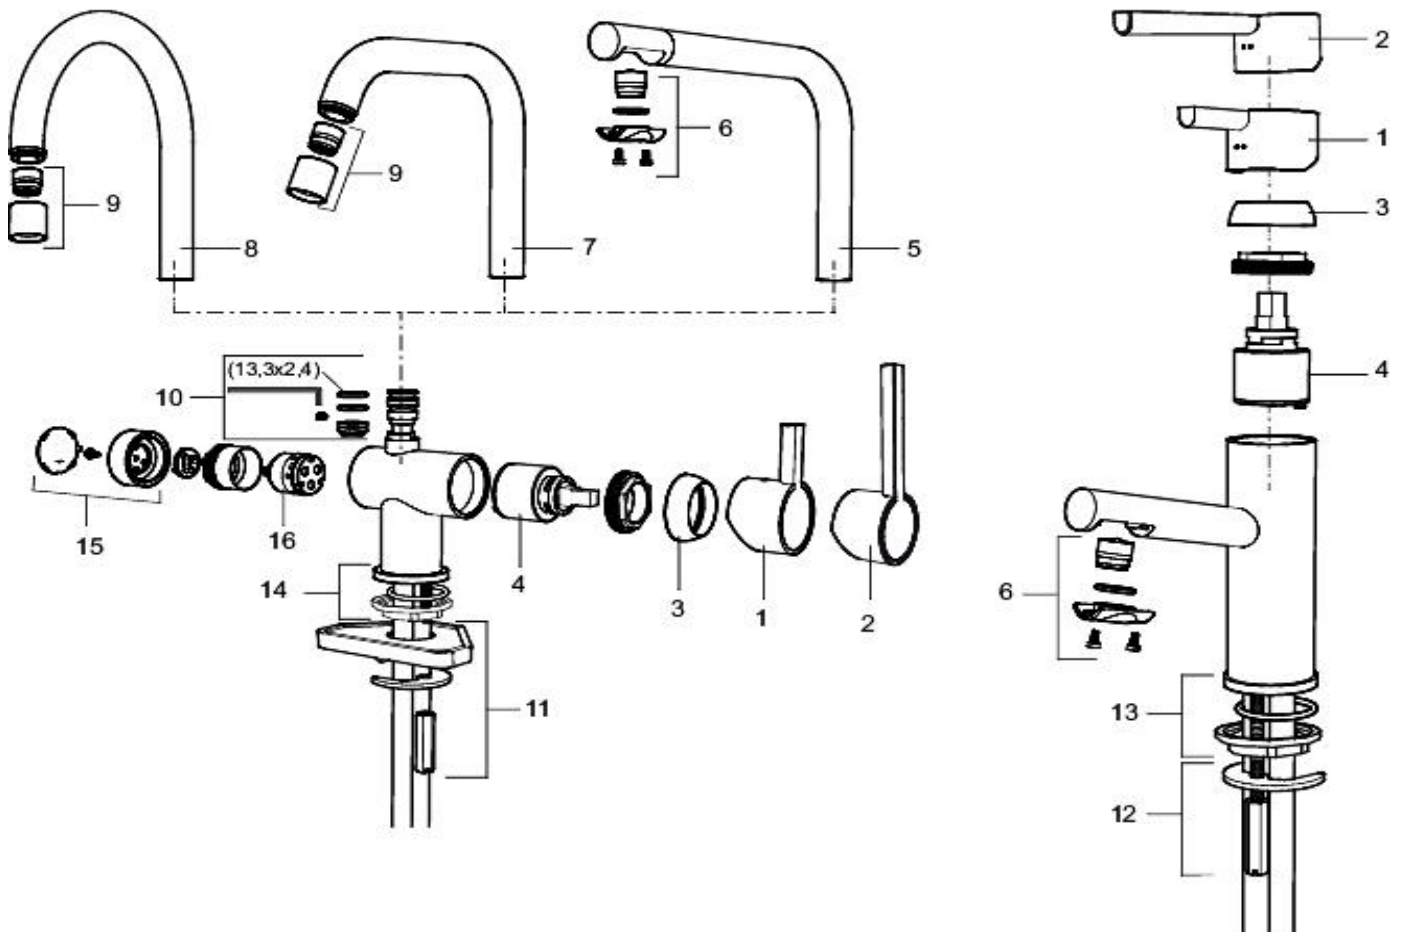

Sprengskisse