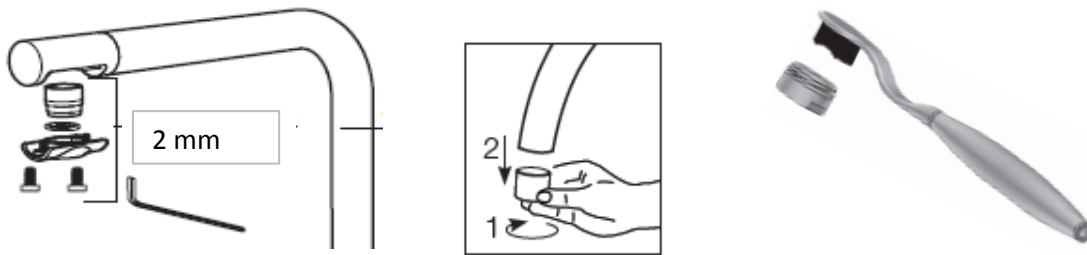

Rengjøring av strålesamler