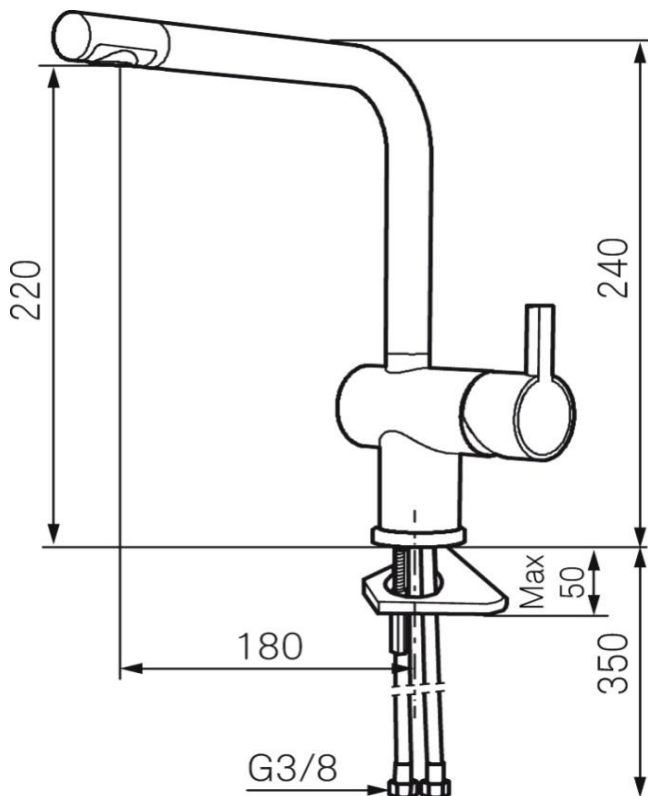

### Mora Rexx K6 kjøkkenbatteri

Krom

**NRF:** 429 02 18

**NOBB:** 41376203

**MA:** 70 71 10

ESS (Energisparessystem)

Vannmengdebegrenser og temperatursperre

Mora Eco 8 l/min

Svingbar tut sperre 60°, 120° eller 360°

Fleksible Soft PEX<sup>®</sup>-rør med 3/8" mutter

For hull i benk Ø32-35 mm