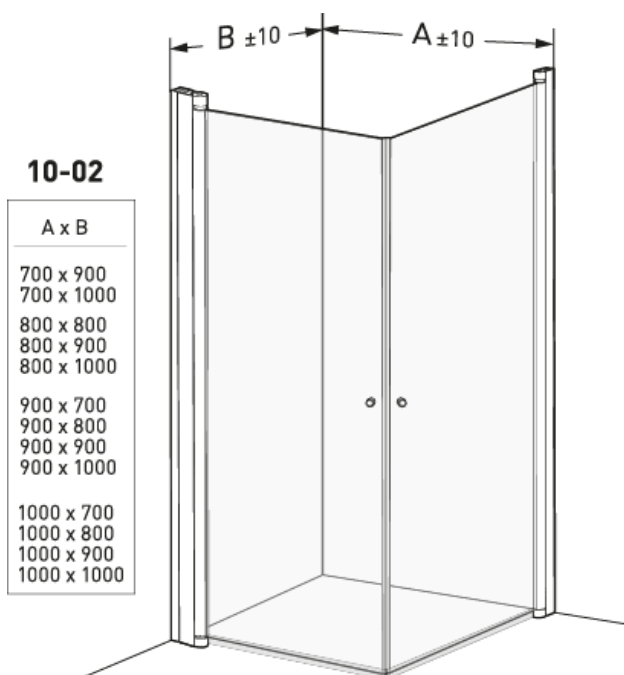

Geberit AS

**Porsgrund Showerama 10-02**

**1. PRODUKTBESKRIVELSE**

Showrama 10-02 er et dusjhjørne med rette dører som kan åpnes både innover og utover. Dørene er justerbare og har løftehengsler som hever dem 7 mm for at de ikke skal skrape i gulvet når de åpnes. Dørene har en 45-graders magnetlist som slutter tett når dørene stenges og, en list mot gulvet som reduserer vannansamling på gulvet utenfor dusjen. Tilpasset for utenpåliggende rør. Kan kompletteres med en extra påbyggingsprofil på 25 mm.

Mål fra bunn på profil til bunn på glass er 21mm